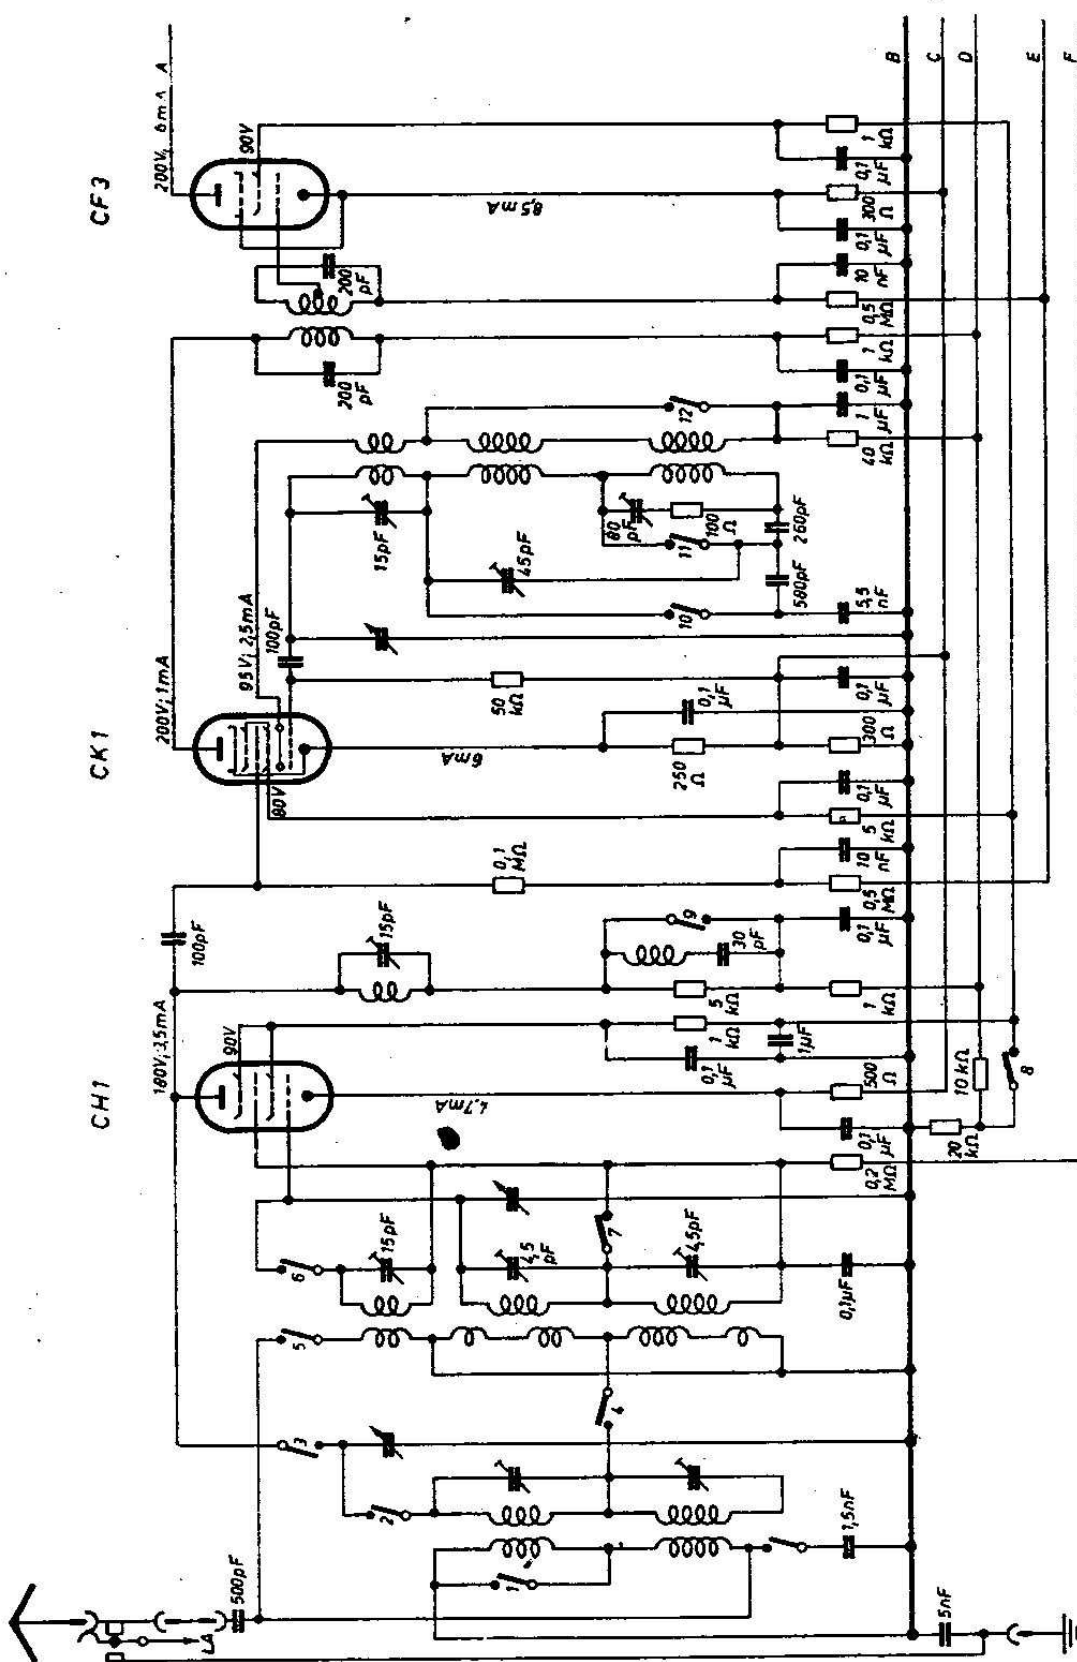

Telefunken T 8000 GWK

(linke Seite des Schaltbildes)

Schalter	1	2	3	4	5	6	7	8	9	10	11	12	13	14	15
Kurz															
Mittel															
Lang															
TA															

ZF=468/473 kHz

Telefunken T 8000 GWK

(rechte Seite des Schaltbildes)

Klammerwerte gelten für -