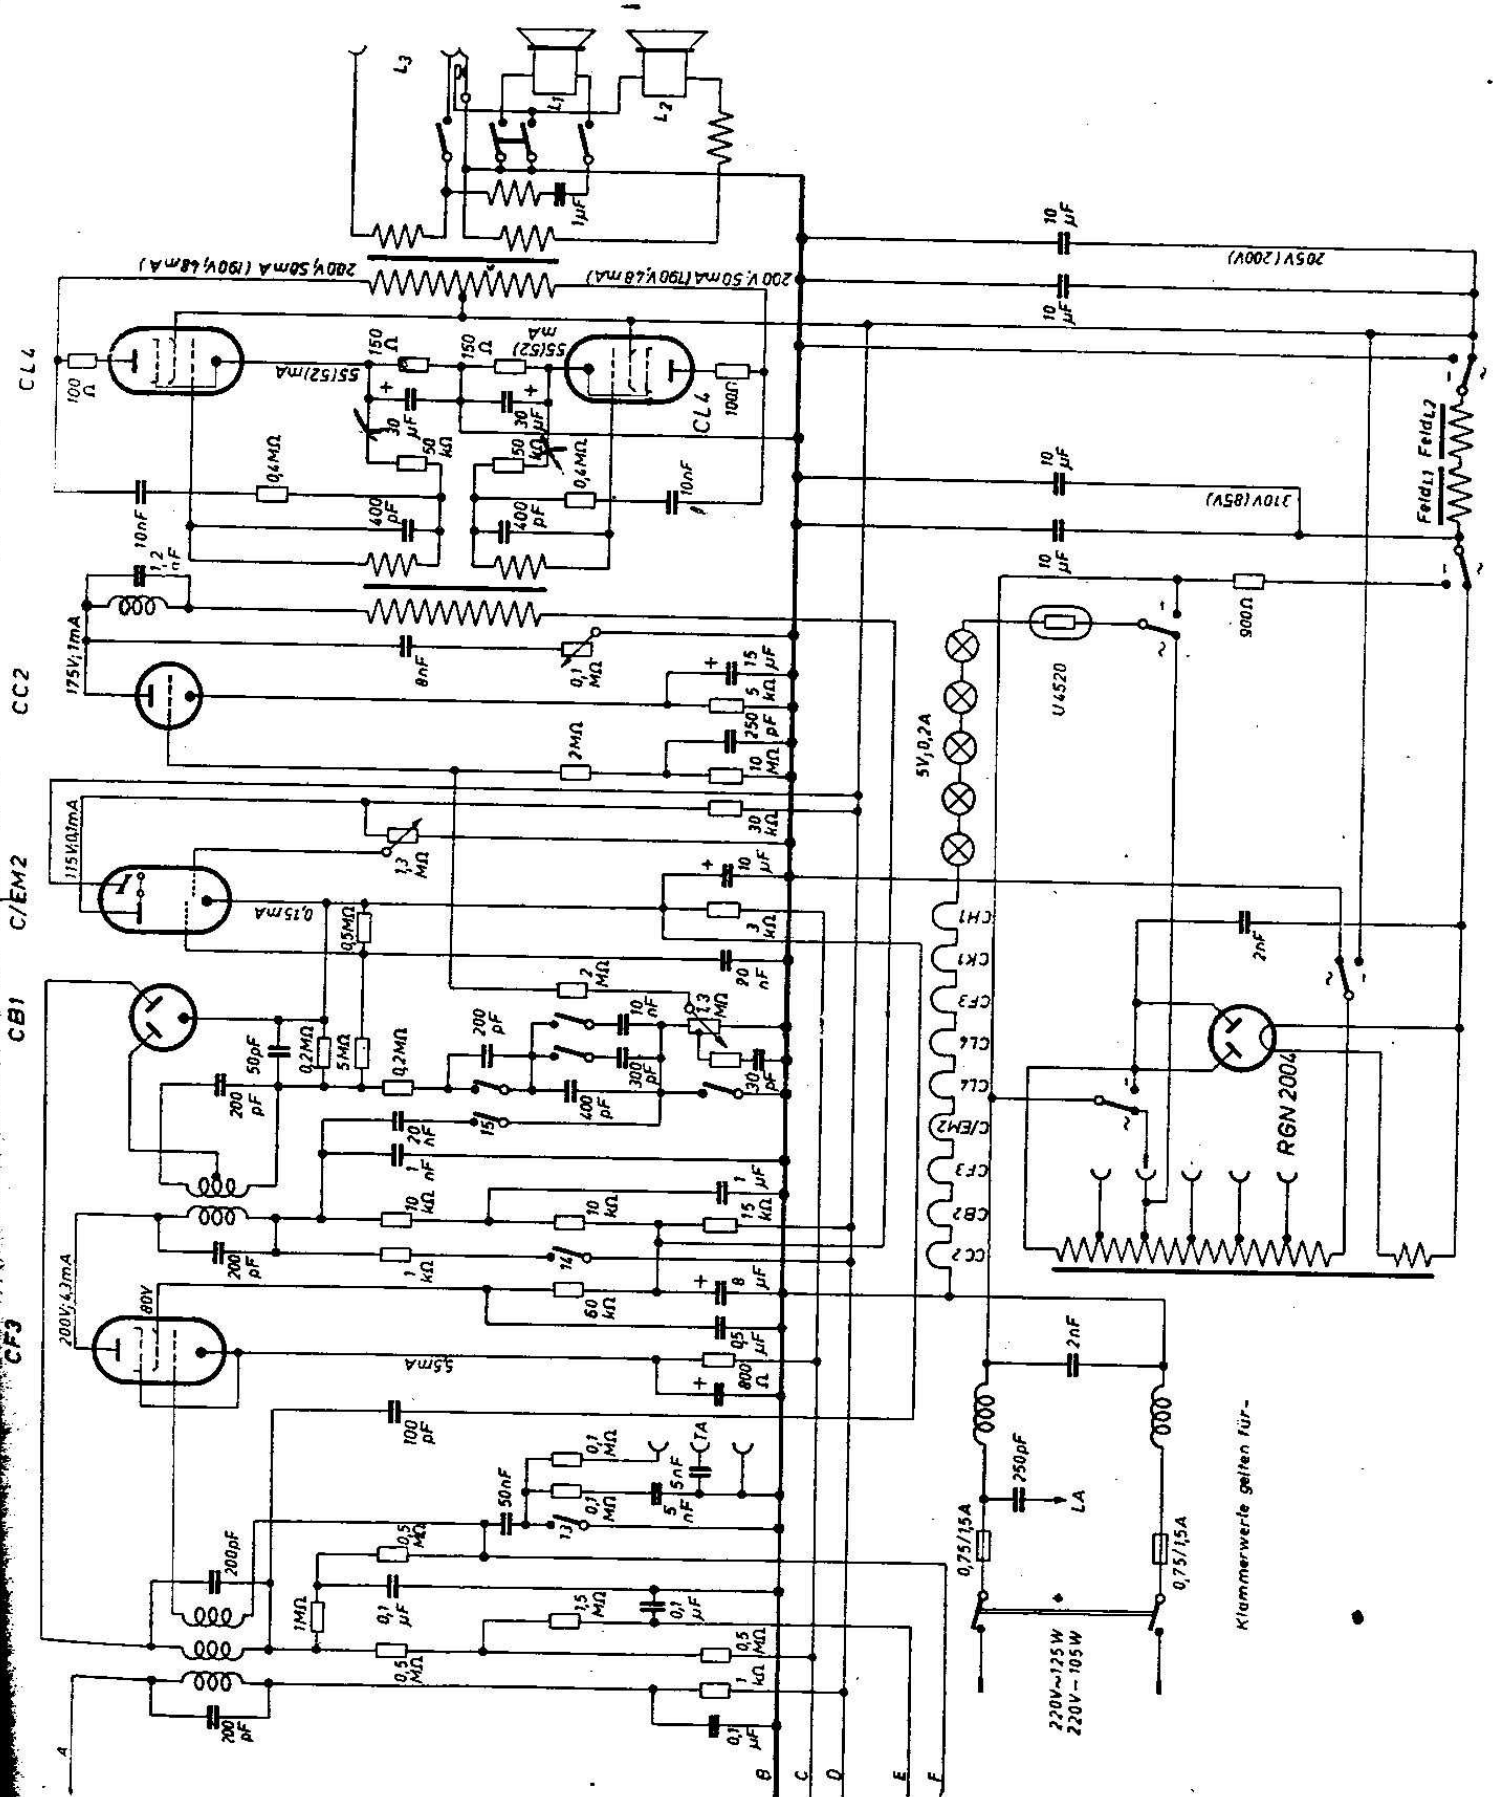

Telefunken T 8000 GWK

(linke Seite des Schaltbildes)

Schalter	1	2	3	4	5	6	7	8	9	10	11	12	13	14	15
Kurz															
Mittel															
Lang															
TA															

ZF=468/473 kHz

Telefunken T 8000 GWK

(rechte Seite des Schaltbildes)

Klammerwerte gelten für -