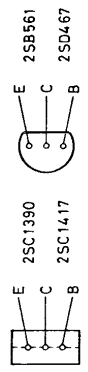

Spannungen ohne Signal gemessen
 bei U_B = 6V

VOLTAGES MEASURED WITHOUT SIGNAL
 ON U_B 6V

TENSIONES MEDIDAS SIN SEÑAL
 EN U_B 6V

TENSIONI MISURATE SENZA SEGNALI
 CON U_B 6V

Als Ersatz-Nr. 20.001
 FROM SET NO. 72.601
 A PARTIR DEL LAMPAREL. N° 20.001
 PARTIR DEL NUMERO R 701-380
 R 718 IS RELATED
 R 719 IS RELATED
 R 716 SUPPLEMENTO
 C 700-1384

Änderungen vorbehalten!
 MODIFICATIONS RESERVEES!
 CON RISERVA DI MODIFICHE!

GRUNDIG
Hit-Boy 310
 (E 750003-1051)

C-101	102, 112	103, 104	106, 111, 114, 118, 107	108, 117, 115, 119, 120, 121, 109	110	301, 302	316	303	318	305, 304, 703, 704	702, 705, 307, 706, 308, 701, 707, 712	713, 711, 710, 315, 715, 309, 716, 709, 314, 310, 313, 717, 718	720, 312, 722	
R	301	102, 103	111, 108	110, 104, 112	105, 114, 106	115	301, 107	302, 304	306, 305	308, 303, 307, 702	703, 704, 705, 309, 320, 706, 707	714, 711, 313	312, 319, 311, 310, 712	318, 315, 317, 314, 316