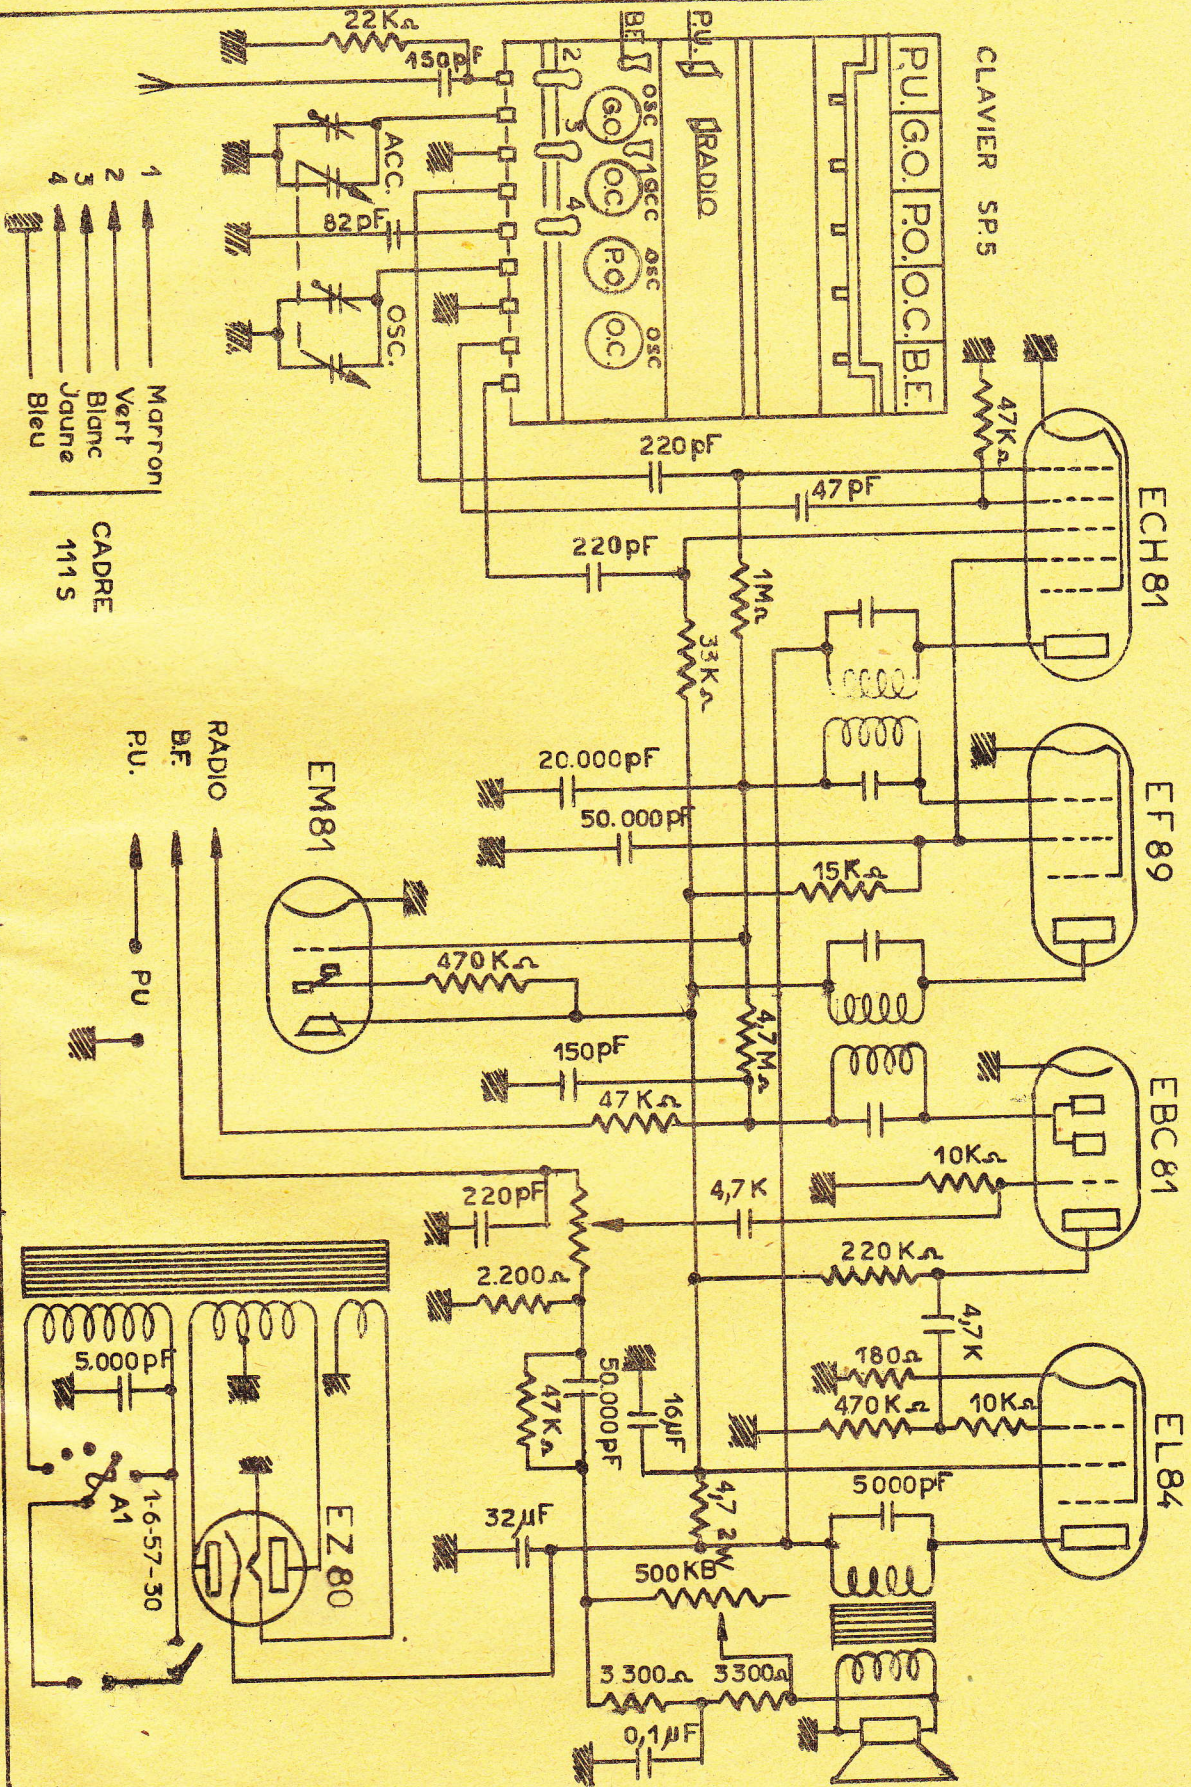

" ARMOR "

" DE 05 NC " B R E S T

" ARMOR "

" DE 05 NC " Q U I M P E R

POINTS D'ALIGNEMENTS

- 1 — Marron
- 2 — Vert
- 3 — Blanc
- 4 — Jaune
- Bleu

CADRE 111S

FREQUENCES

P.O.	574 KCS.
GO.	1400 d°
GO.	160 d°
BE.	235 d°
BE.	6,1 MCS

OSC.

BOBINE AJUSTABLE.C.V.
BOBINE
BOBINE

ACC.

CADRE AJUSTABLE.C.V.
CADRE AJUST.EXT.
BOBINE

GAMES COUVERTES

Eloignement non normalisé

P.O. =	528 d	1580 KCS.
GO. =	150 d	310 KCS.
BE. =	5,88 d	6,46 MCS.
OC. =	5,92 d	17,8 MCS.