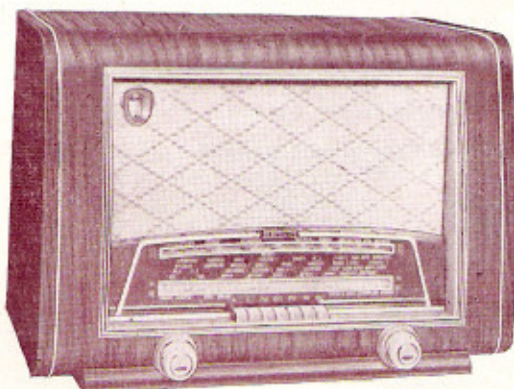

RÉCEPTEUR ANTI-PARASITES 7 LAMPES - TYPE 728 (alternatif)

Ce nouveau récepteur a été spécialement étudié pour les réceptions à grande distance et les régions difficiles. Il comporte : Un Cadre à air grand modèle blindé - un étage amplificateur H.F. à grand gain et faible souffle - Diffuseur de 240 sur 160 mm - un Contacteur à Clavier à 7 touches - Une tonalité réglable - Prises pour Pick-Up et H.P. supplémentaire - 4 gammes d'ondes dont 2 O. C. - Il est présenté dans une luxueuse ébénisterie vernie noyer ou façon palissandre avec enjoliveur laiton poli.

C'est un Modèle particulièrement recommandé.

Dimensions : 49 x 33 x 25 cm - Poids : 10 kg.

PRIX :