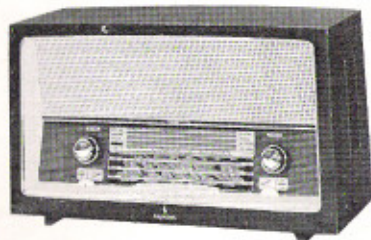

Dimensions :

Largeur	580 mm
Hauteur	350 mm
Profondeur	230 mm