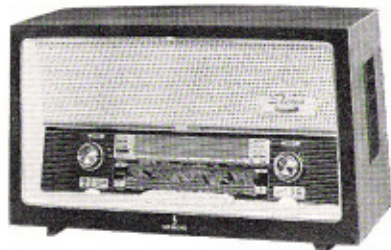

Dimensions :

Largeur	580 mm
Hauteur	350 mm
Profondeur	230 mm

Ebénisterie en poirier d'Afrique verni foncé ou noyer mat naturel.