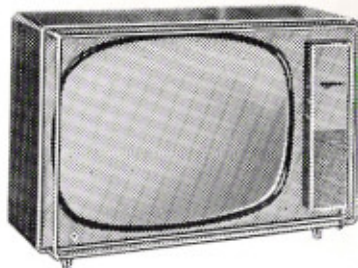

RADIO - TÉLÉVISION - ÉLECTROPHONES

"TÉLÉAVIA"

"FILTRAVIA"

561

Ecran 54 cm. - Tube extra-plat 110". - Ebénisterie sapelli foncé. - Protecteur de façade "FILTRAVIA". - Commandes escamotables. - Voyant de sécurité. - Châssis pour réception à toutes distances de portée d'émetteurs. - 17 lampes à 23 fonctions + 2 redresseurs silicium + 3 diodes au germanium. - 12 canaux. - Adaptation prévue pour une deuxième chaîne. - Hauteur-parleur elliptique de concert. - Contrôle de tonalité. - Accessoires adaptables. - Antiparasite image. - Antiparasite son. - Préamplificateur FI.

Dimensions :

Hauteur	52 cm
Longueur	73 cm
Profondeur	37 cm

461

Ecran 43 cm. - Tube plat. - Ebénisterie sapelli foncé. - Protecteur de façade "FILTRAVIA". - Commandes escamotables. - Voyant de sécurité. - Châssis pour réception à moyenne distance. - 18 lampes à 24 fonctions + 1 diode au germanium. - 12 canaux. - Adaptation prévue pour une deuxième chaîne. - Haut-parleur de concert. - Accessoires adaptables : antiparasite image. - Antiparasite son. - Préamplificateur HF.

Dimensions :

Hauteur	45 cm
Longueur	53 cm
Profondeur	45 cm

"OSCAR"

Electrophone équipé stéréo. 4 vitesses.

Fidélité et puissance exceptionnelles. - Avec arrêt automatique. - 4 Watts. - Amplificateur 3 lampes. - Réglage graves et aigus. - Sortie pour H.P. supplémentaire. - Présenté en valise gainée cuir ou tweed gris. - Fût bleu.

Dimensions :

Longueur	: 400 mm. - Largeur : 300 mm.
- Hauteur	: 175 mm.

"448"

Electrophone stéréophonique. - Portatif. - De très haute fidélité. - 4 vitesses.

Avec arrêt automatique. - 6 haut-parleurs. - 6 lampes. - Réglage graves et aigus. - Présentation luxueuse en valise élégante à deux couvercles façonnés cuir ou perle.