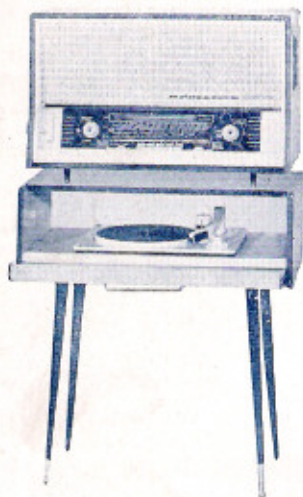

Czardas. 6 lampes, 4 gammes. Tourne-disque 4 vitesses. Meuble noyer rehaussé merisier. H 850 - L 500 - P 385 mm, 18,7 kg.

Toutes taxes comprises **871.** »

Czardas FM. Même modèle 8 lampes, 4 gammes dont FM. Autres caractéristiques identiques.

Toutes taxes comprises **977.** »

Pavane. Tourne-disque 4 vitesses. Meuble noyer à tiroir. Plètement noir démontable. H 760 - L 650 - P 380 mm, 8 kg.

Toutes taxes comprises **516.** »

Samba. 6 lampes, 4 gammes. Tourne-disque 4 vitesses. Ebénisterie sapelli. H 311 - L 510 - P 322 mm, 9,7 kg.

Toutes taxes comprises **527.** »

Boléro. 6 lampes, 4 gammes. Tourne-disque 4 vitesses. Ebénisterie noyer rehaussée merisier. H 390 - L 500 - P 370 mm, 12,7 kg.

Toutes taxes comprises **650.** »

Boléro FM. Même modèle 8 lampes, 4 gammes dont FM. Autres caractéristiques identiques.