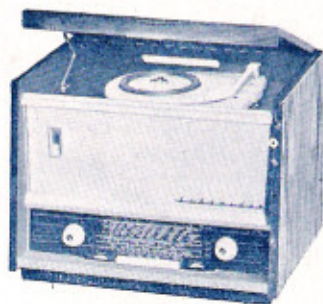

Toutes taxes comprises **977.** »

Pavane. Tourne-disque 4 vitesses. Meuble noyer à tiroir. Plètement noir démontable. H 760 - L 650 - P 380 mm, 8 kg.

Toutes taxes comprises **516.** »

Samba. 6 lampes, 4 gammes. Tourne-disque 4 vitesses. Ebénisterie sapelli. H 311 - L 510 - P 322 mm, 9,7 kg.

Toutes taxes comprises **527.** »

Boléro. 6 lampes, 4 gammes. Tourne-disque 4 vitesses. Ebénisterie noyer rehaussée merisier. H 390 - L 500 - P 370 mm, 12,7 kg.

Toutes taxes comprises **650.** »

Boléro FM. Même modèle 8 lampes, 4 gammes dont FM. Autres caractéristiques identiques.