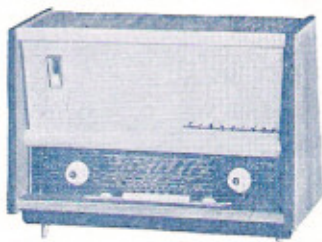

Romance. 6 lampes, 4 gammes. Ebénisterie noyer rehaussée merisier. H 340 - L 500 - P 230 mm, 9,8 kg.
Toutes taxes comprises **407.** »

Romance FM. Même modèle 8 lampes, 4 gammes dont FM. Autres caractéristiques identiques.
Toutes taxes comprises **520.** »