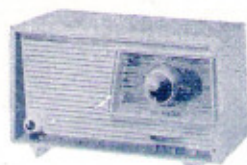

Mozart Stéréo. 12 lampes + redresseurs, 5 gammes. Changeur de disque 4 vitesses. Console acajou ou noyer. H 820 - L 1 210 - P 410 mm, 55,2 kg. Livré avec 2 enceintes extérieures. H 315 - L 210 - P 115 mm, 2,2 kg.
Toutes taxes comprises **3804,71**