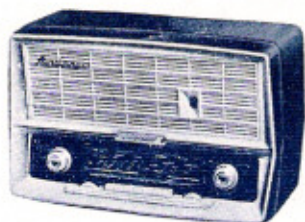

Fandango. 6 lampes, 4 gammes. Coffret bakélite bordeaux, encadrement polystyrène. H 328 - L 473 - P 215 mm, 7,3 kg.
Toutes taxes comprises **350.** »

Fandango FM. Même modèle 8 lampes, 4 gammes dont FM. Autres caractéristiques identiques.
Toutes taxes comprises **468.** »