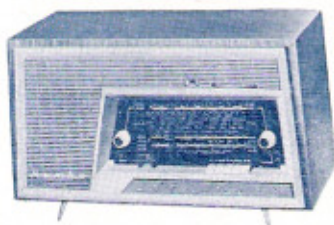

Mozart Stéréo. 12 lampes + redresseurs, 5 gammes. Changeur de disque 4 vitesses. Console acajou ou noyer. H 820 - L 1 210 - P 410 mm, 55,2 kg. Livré avec 2 enceintes extérieures. H 315 - L 210 - P 115 mm, 2,2 kg.
Toutes taxes comprises **3804,71**

Romance FM. Même modèle 8 lampes, 4 gammes dont FM. Autres caractéristiques identiques.
Toutes taxes comprises **520.** »

Calypso. 5 lampes, 4 gammes. Coffret polystyrène ivoire ou aubergine. H 215 - L 330 - P 180 mm, 4,5 kg.
Toutes taxes comprises **250.** »