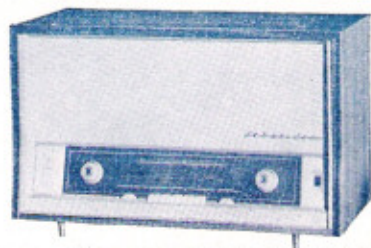

Beethoven. 9 lampes, 4 gammes. Ebénisterie noyer rehaussée sycomore et merisier. H 420 - L 620 - P 315 mm, 16 kg.
Toutes taxes comprises **850.** »