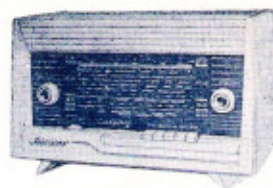

Calypso. 5 lampes, 4 gammes. Coffret polystyrène ivoire ou aubergine. H 215 - L 330 - P 180 mm, 4,5 kg.
Toutes taxes comprises **250.** »