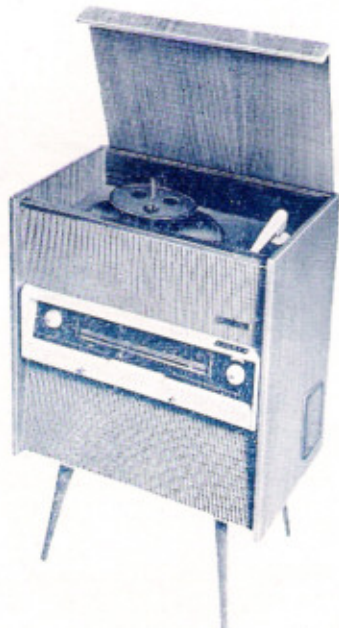

Rossini AM/FM. 7 lampes, 5 gammes. Ebénisterie acajou, grille perle, cadran noir. H 290 - L 640 - P 250 mm.

Toutes taxes comprises **596,41** ..

Opérette. 5 lampes, 3 gammes. Coffret matière plastique 2 tons, coloris divers. H 173 - L 269 - P 121 mm.

Toutes taxes comprises **199.** »

Ensemble STR. Adaptable aux consoles Verdi et Wagner : 1 ampli STR, 1 enceinte STR et une tête de lecture STR.

Toutes taxes comprises **719,81** ..

Berlioz. 7 lampes, 4 gammes. Coffret bois, façade polystyrène. H 340 - L 500 - P 230 mm, 8 kg.

Toutes taxes comprises **488,44** ..

Verdi. 7 lampes, 5 gammes. Changeur de disque 4 vitesses. Ebénisterie acajou. H 770 - L 650 - P 500, 31 kg.

Toutes taxes comprises **1326,50** ..

Wagner. 7 lampes, 5 gammes. Changeur de disque 4 vitesses. Ebénisterie acajou. H 1 010 - L 625 - P 400 mm, 33 kg.