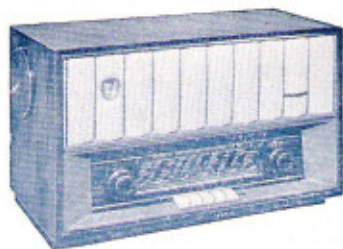

Toutes taxes comprises **550.** »

Super AS60 Standard. 4 lampes + redresseur, 4 gammes. Coffret bakélite marron ou bordeaux. H 190 - L 290 - P 160 mm, 3 kg.

Toutes taxes comprises **239,50**

Charme. 6 lampes, 4 gammes. Coffret noyer et sycomore. H 325 - L 485 - P 250 mm, 7,8 kg.

Toutes taxes comprises **379.** » ...

Idole Relief Sonore 3 D. 8 lampes, 4 gammes. Ebénisterie noyer. H 320 - L 540 - P 275 mm, 14 kg.

Toutes taxes comprises **630.** » ..

Combiné Idole Relief Sonore 3 D. 8 lampes, 4 gammes. Tourne-disque 4 vitesses. Ebénisterie noyer. H 380 - L 540 - P 320 mm, 16 kg.

Toutes taxes comprises **915.** » ..

Sup-Télé Idole. 8 lampes, 4 gammes. Tourne-disque 4 vitesses. Meuble noyer, casier discothèque.

Toutes taxes comprises **1569.** » ..