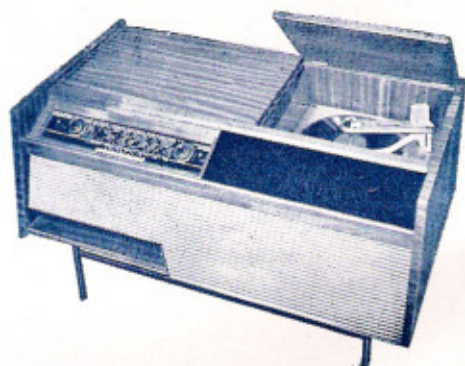

**RA329A.** 4 lampes, 2 gammes. Coffret gainé tweed gris, couvercle polystyrène bordeaux, façade ivoire, H 145 - L 260 - P 400 mm.  
Toutes taxes comprises **348,60** ..

**RA489A.** 5 lampes, 4 gammes. Tourne-disque 4 vitesses. Ebénisterie noyer, encadrement polystyrène. H 350 - L 460 - P 350 mm.  
Toutes taxes comprises **657,10** ..

**RA499AM/FM.** 8 lampes + 2 germaniums, 4 gammes. Tourne-disque 4 vitesses. Ebénisterie noyer, façade bakélite. H 325 - L 550 - P 334 mm.  
Toutes taxes comprises **1090.** » ..

**RA527/01-AM/FM.** 8 lampes, 4 gammes. Changeur de disque 4 vitesses. Meuble acajou, avec casier à disques. H 600 - L 970 - P 450 mm.  
Toutes taxes comprises **1429,30** ..

**RA537A/02-AM/FM.** 9 lampes, 4 gammes. changeur de disque 4 vitesses. Meuble acajou, avec casier à disques. H 870 - L 590 - P 394 mm.  
Toutes taxes comprises **1223,70** ..

**RA729AM/FM.** 11 lampes + 2 germaniums et redresseur. Ebénisterie noyer, avec porte et casier à disques. H 840 - L 1500 - P 380 mm, 60 kg.  
Toutes taxes comprises **2488,50** ..