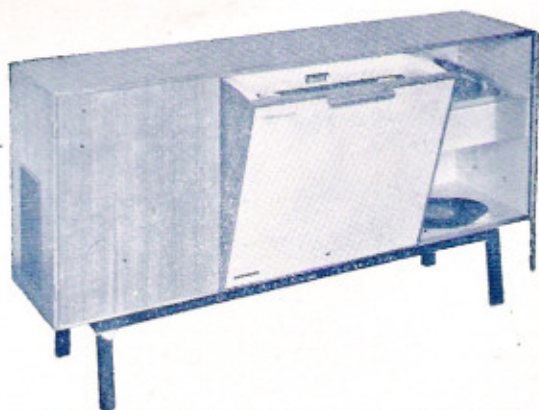

**RA329A.** 4 lampes, 2 gammes. Coffret gainé tweed gris, couvercle polystyrène bordeaux, façade ivoire, H 145 - L 260 - P 400 mm.  
Toutes taxes comprises **348,60** ..

**RA489A.** 5 lampes, 4 gammes. Tourne-disque 4 vitesses. Ebénisterie noyer, encadrement polystyrène. H 350 - L 460 - P 350 mm.  
Toutes taxes comprises **657,10** ..

**RA499AM/FM.** 8 lampes + 2 germaniums, 4 gammes. Tourne-disque 4 vitesses. Ebénisterie noyer, façade bakélite. H 325 - L 550 - P 334 mm.  
Toutes taxes comprises **1090.** » ..

**RA527/01-AM/FM.** 8 lampes, 4 gammes. Changeur de disque 4 vitesses. Meuble acajou, avec casier à disques. H 600 - L 970 - P 450 mm.  
Toutes taxes comprises **1429,30** ..

**RA537A/02-AM/FM.** 9 lampes, 4 gammes. changeur de disque 4 vitesses. Meuble acajou, avec casier à disques. H 870 - L 590 - P 394 mm.  
Toutes taxes comprises **1223,70** ..

**RA729AM/FM.** 11 lampes + 2 germaniums et redresseur. Ebénisterie noyer, avec porte et casier à disques. H 840 - L 1500 - P 380 mm, 60 kg.  
Toutes taxes comprises **2488,50** ..