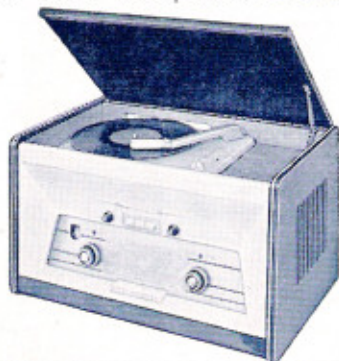

**RA329A.** 4 lampes, 2 gammes. Coffret gainé tweed gris, couvercle polystyrène bordeaux, façade ivoire, H 145 - L 260 - P 400 mm.  
Toutes taxes comprises **348,60** ..

**RA489A.** 5 lampes, 4 gammes. Tourne-disque 4 vitesses. Ebénisterie noyer, encadrement polystyrène. H 350 - L 460 - P 350 mm.  
Toutes taxes comprises **657,10** ..

**RA499AM/FM.** 8 lampes + 2 germaniums, 4 gammes. Tourne-disque 4 vitesses. Ebénisterie noyer, façade bakélite. H 325 - L 550 - P 334 mm.  
Toutes taxes comprises **1090.** » ..

**RA527/01-AM/FM.** 8 lampes, 4 gammes. Changeur de disque 4 vitesses. Meuble acajou, avec casier à disques. H 600 - L 970 - P 450 mm.  
Toutes taxes comprises **1429,30** ..

**RA537A/02-AM/FM.** 9 lampes, 4 gammes. changeur de disque 4 vitesses. Meuble acajou, avec casier à disques. H 870 - L 590 - P 394 mm.  
Toutes taxes comprises **1223,70** ..

**RA729AM/FM.** 11 lampes + 2 germaniums et redresseur. Ebénisterie noyer, avec porte et casier à disques. H 840 - L 1500 - P 380 mm, 60 kg.  
Toutes taxes comprises **2488,50** ..