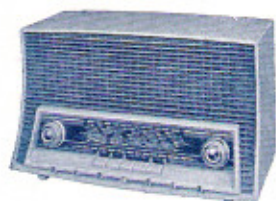

**RA300A.** 4 lampes, 4 gammes. Coffret matière plastique bordeaux ou ivoire. H 240 - L 340 - P 190 mm.

Toutes taxes comprises **307,50** ..

**Radiolina 349A.** 4 lampes, 2 gammes. Tourne-disque 4 vitesses. Coffret bakélite 2 tons, coloris divers. H 220 - L 390 - P 320 mm.

Toutes taxes comprises **399,90** ..

**RA468A.** 5 lampes, 4 gammes. Coffret polystyrène bordeaux ou ivoire. H 305 - L 405 - P 190 mm.

Toutes taxes comprises **369,20** ..

**RA429AM/FM.** 7 lampes + 2 germaniums, 4 gammes. Coffret bakélite bordeaux et polystyrène ivoire. H 322 - L 425 - P 210 mm.

Toutes taxes comprises **513,10** ..

**RA369AM/FM.** 5 lampes + 2 germaniums, 3 gammes. Coffret bakélite, façade polystyrène 2 tons, coloris divers. H 220 - L 365 - P 210 mm.

Toutes taxes comprises **410,30** ..