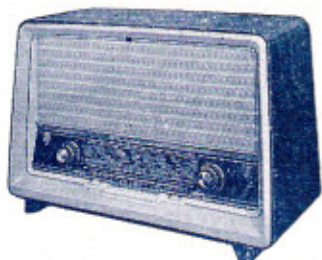

RA568AM/FM. 7 lampes + 2 germaniums, 4 gammes. Ebénisterie noyer, encadrement polystyrène ivoire. H 350 - L 520 - P 220 mm.

Toutes taxes comprises **626,20** ..