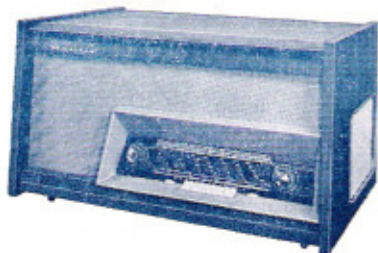

RA518AM/FM. 7 lampes + 2 germaniums, 4 gammes. Tourne-disque 4 vitesses. Ebénisterie noyer, encadrement polystyrène. H 350 - L 460 - P 350 mm.

Toutes taxes comprises **1120,80** ..