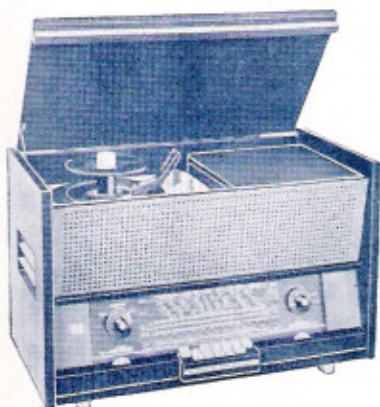

**759-AM/FM.** 7 lampes, 5 gammes. Ebénisterie noyer, H 360 - L 544 - P 282 mm, 11,3 kg.  
Toutes taxes comprises **667,40** ..

**862C-AM/FM.** 6 lampes, 4 gammes. Tourne-disque 4 vitesses, changeur 45 tours. Ebénisterie noyer. H 350 - L 550 - P 355 mm.  
Toutes taxes comprises **717.** » ..

**659C.** 6 lampes, 4 gammes. Tourne-disque 4 vitesses, changeur 45 tours. Ebénisterie noyer, acajou ou chêne. H 307 - L 458 - P 239 mm, 16 kg.  
Toutes taxes comprises **678,68** ..

**859C-AM/FM.** 9 lampes, 5 gammes. Tourne-disque 4 vitesses, changeur 45 tours. Ebénisterie noyer ou chêne. H 420 - L 700 - P 375 mm, 28 kg.  
Toutes taxes comprises **1388,20** ..

**78C-AM/FM.** 7 lampes, 4 gammes. Tourne-disque 4 vitesses, changeur 45 tours. Ebénisterie noyer, grille polystyrène. H 370 - L 470 - P 370 mm, 15 kg.  
Toutes taxes comprises **783,55** ..

**CH59.** 2 lampes. Ebénisterie noyer. H 290 - L 600 - P 359 mm, 14,3 kg.  
Toutes taxes comprises **359,90** ..