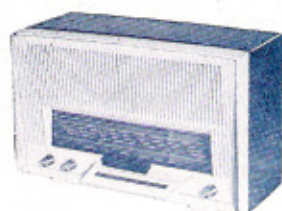

459. 4 lampes, 2 gammes. Coffret plastique bicolore. H 158 - L 256 - P 123 mm, 2,1 kg.

Toutes taxes comprises **160,45** ..

78-AM/FM. 7 lampes, 4 gammes. Ebénisterie noyer, grille polystyrène. H 320 - L 470 - P 260 mm, 9 kg.

Toutes taxes comprises **503,85** ..

561. 5 lampes, 4 gammes. Coffret polystyrène bleu, façade grise, H 239 - L 365 - P 147 mm, 4,8 kg.

Toutes taxes comprises **283,80** ..

561C. 5 lampes, 4 gammes. Tourne-disque 4 vitesses. Ebénisterie noyer, façade polystyrène gris. H 310 - L 495 - P 320 mm, 11,4 kg.