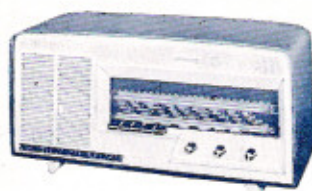

662-AM/FM. 6 lampes, 4 gammes. Coffret façon noyer, façade polystyrène gris. H 210 - L 420 - P 170 mm.

Toutes taxes comprises **329.** » ..