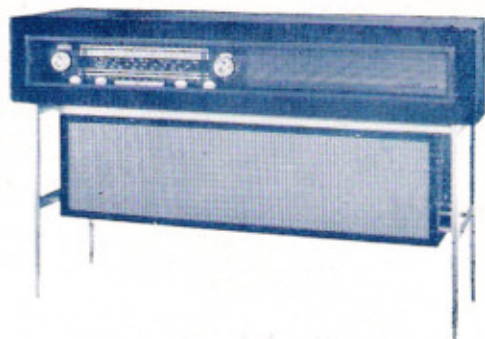

Toutes taxes comprises **1434,48** ..

Amadis. 6 lampes, 4 gammes. Tourne-disque 4 vitesses. Ebénisterie noyer ou acajou. H 370 - L 480 - P 370 mm.

Toutes taxes comprises **644,74** ..

Orphée AM/FM. 9 lampes, 5 gammes. Tourne-disque 4 vitesses, changeur 45 tours. Ebénisterie noyer. H 390 - L 560 - P 290 mm. 14,6 kg.

Toutes taxes comprises **1047,84** ..

Hérodiade AM/FM. 9 lampes, 5 gammes. Changeur de disque 4 vitesses. Ebénisterie noyer ou acajou. H 750 - L 1200 - P 400 mm.

Toutes taxes comprises **2030,89** ..