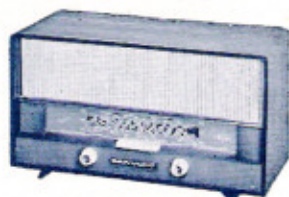

CH1. Amplificateur 5 lampes. Tourne-disque 4 vitesses. Ebénisterie acajou. H 205 - L 450 - P 400 mm. Livré avec colonne acoustique. H 410 - L 300 - P 300 mm.
Toutes taxes comprises **1496,18** ..

RM01AM/FM. 8 lampes, 5 gammes. Tourne-disque 4 vitesses, changeur 45 tours. Meuble noyer, sur pieds. H 875 - L 1000 - P 359 mm, 56 kg.
Toutes taxes comprises **1799,52** ..

CH2. Double amplificateur 2 x 5 lampes. Tourne disque 4 vitesses. Livré avec 2 colonnes acoustiques. H 205 - L 450 - P 400 mm.
Toutes taxes comprises **2982,07** ..

RM02 Stéréophonique. 9 lampes, 5 gammes. Tourne-disque 4 vitesses, changeur 45 tours. Meuble noyer, sur pieds et diffuseur AS2. H 875 - L 1000 - P 359 mm, 56 kg.
Toutes taxes comprises **2159,43** ..

AS2. Adaptateur stéréophonique. 2 lampes. Ebénisterie noyer. H 290 - L 600 - P 359 mm, 14,3 kg.
Toutes taxes comprises **359,91** ..

GRAMMONT

Isoline AM/FM. 5 lampes, 4 gammes. Ebénisterie noyer. H 275 - L 355 - P 165 mm.
Toutes taxes comprises **406,18** ..