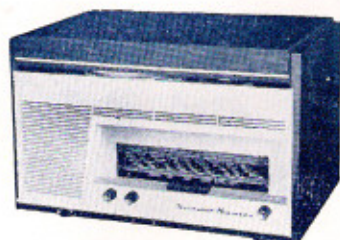

**LP45AM/FM.** 7 lampes, 4 gammes. Coffret matière moulée: amarante. H 315 - L 480 - P 230 mm, 8,5 kg.

Toutes taxes comprises **445.** » .....

**RP04** Stéréophonique. 9 lampes, 5 gammes. Tourne-disque 4 vitesses, changeur 45 tours. Ebénisterie noyer ou acajou, avec diffuseur AS2. H 463 - L 700 - P 395 mm, 26 kg.

Toutes taxes comprises **1686,43** ..

**RP11.** 5 lampes, 4 gammes. Tourne-disque. 4 vitesses. Ebénisterie noyer, façade matière moulée. H 306 - L 499 - P 292 mm, 11,4 kg.

Toutes taxes comprises **545.** » .....

**RP03AM/FM.** 8 lampes, 5 gammes. Tourne-disque 4 vitesses, changeur 45 tours. Ebénisterie noyer ou acajou. H 463 - L 700 - P 395 mm, 26 kg.

Toutes taxes comprises **1326,50** ..

**LP491.** 6 lampes, 4 gammes. Tourne-disque 4 vitesses. Ebénisterie noyer, chêne. H 365 - L 490 - P 360 mm, 16,2 kg.

Toutes taxes comprises **603,60** ..

**LP472AM/FM.** 8 lampes, 4 gammes. Tourne-disque 4 vitesses. Ebénisterie noyer, acajou ou chêne, décor plastique. H 450 - L 565 - P 360 mm, 18,4 kg.

Toutes taxes comprises **1047,84** ..