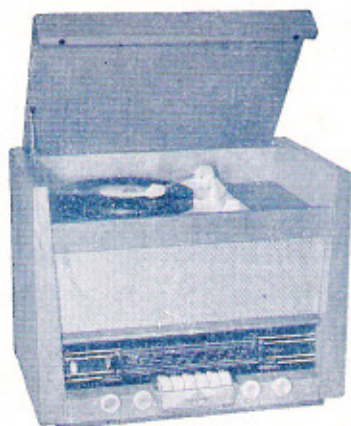

**LP45AM/FM.** 7 lampes, 4 gammes. Coffret matière moulée: amarante. H 315 - L 480 - P 230 mm, 8,5 kg.

Toutes taxes comprises **445.** » .....

**RP04** Stéréophonique. 9 lampes, 5 gammes. Tourne-disque 4 vitesses, changeur 45 tours. Ebénisterie noyer ou acajou, avec diffuseur AS2. H 463 - L 700 - P 395 mm, 26 kg.

Toutes taxes comprises **1686,43** ..

**RP11.** 5 lampes, 4 gammes. Tourne-disque. 4 vitesses. Ebénisterie noyer, façade matière moulée. H 306 - L 499 - P 292 mm, 11,4 kg.

Toutes taxes comprises **545.** » .....

**RP03AM/FM.** 8 lampes, 5 gammes. Tourne-disque 4 vitesses, changeur 45 tours. Ebénisterie noyer ou acajou. H 463 - L 700 - P 395 mm, 26 kg.

Toutes taxes comprises **1326,50** ..

**LP491.** 6 lampes, 4 gammes. Tourne-disque 4 vitesses. Ebénisterie noyer, chêne. H 365 - L 490 - P 360 mm, 16,2 kg.

Toutes taxes comprises **603,60** ..

**LP472AM/FM.** 8 lampes, 4 gammes. Tourne-disque 4 vitesses. Ebénisterie noyer, acajou ou chêne, décor plastique. H 450 - L 565 - P 360 mm, 18,4 kg.

Toutes taxes comprises **1047,84** ..