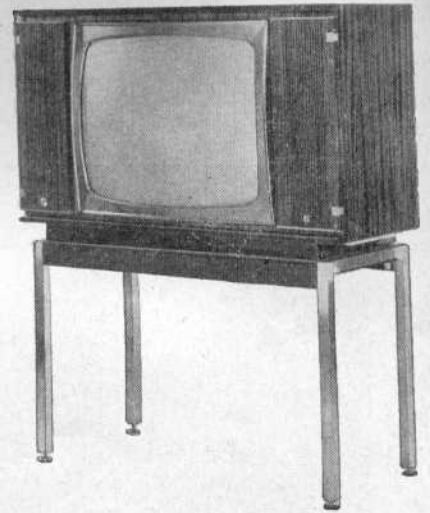

RIBET-DESJARDINS

Console télévision couleur

2 portes cache-réglages verrouillables, piètement sans roulette (doré sur demande). H 1 050 - L 925 - P 457 mm.

Prix : environ 6.000,00

SCHNEIDER

SCHNEIDER - Téléviseur couleur

CL10. Ecran de 65 cm. Multicanal. Rotacteur 12 positions équipé pour les canaux des standards français, belge et luxembourgeois 819 lignes, français 2^e chaîne UHF couleur et belge 625 lignes. Tuner UHF incorporé. Commutation par touches. 25 tubes + 9 transistors, 26 diodes et 8 redresseurs. Sensibilité

Prix, T.L. en sus 5.150,00

SONNECLAIR - Téléviseur couleur

SERRET

SERRET - Téléviseur couleur

65 TCP. Ecran de 63 cm, angle 90°. Multicanal. Rotacteur 12 positions équipé pour 10 canaux des standards français, belge et luxembourgeois 819 lignes et français 2^e chaîne UHF couleur. SECAM 3 B 625 lignes. Tuner UHF incorporé. Commutation par touches 22 tubes + 22 transistors et 32 diodes. Sensibilité 7 μ V. Contrôles automatiques de gain vision et son, d'amplitudes ligne et image. Comparateur de phase. Commandes de convergence sur face avant. Puissance 3 W, distorsion 5 %. 2 HP : 10-10 et 18-24 cm. Contrôles de tonalité graves et aiguës par potentiomètres. Alternatif 110-240 V, 50 c/s, 350 VA. Ebénisterie palissandre. H 550 - L 790 - P 500 mm. 63 kg.