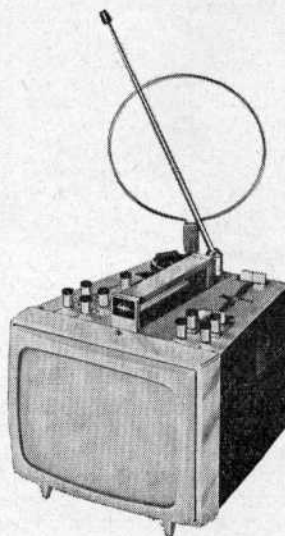

TERAL - Récepteur portatif de télévision

« Le Portatif 41 ». Téléviseur portable, très longue distance, équipé d'un tube de 41 cm - 110°. Extra-plat. Rotacteur muni de tous les canaux, permettant de réceptionner dans n'importe quelle région de France grâce à sa grande sensibilité. Entièrement transistorisé. Poids n'excédant pas 10 kg. Peut fonctionner sur pile 12 V, sur batterie 12 V, sur secteur 110 et 220 V. Dimensions : L 400 - H 330 - P 300.

Prix en ordre de marche 1.220,00

TERAL - Récepteur portatif de télévision

Multistandard 41. Téléviseur portable très longue distance, équipé d'un tube de 41 cm - 110°. Extra-plat, rotacteur muni de 12 canaux. A la demande pour la France, l'Italie, l'Espagne, l'Allemagne, la Suisse, etc... Totale-

Page 120 * N° 1138

ment équipé de transistors au silicium. Fonctionne sur courant 110/220 volts et sur batterie 12 V. Passage 1^{re} et 2 chaîne par simple touche. Dimensions : Long. 400 x Haut. 330 x Prof. 300. Prix de lancement à l'occasion de l'ouverture du nouveau magasin Téral.

Prix : 1.390,00

TERAL - Récepteur portatif de télévision

Portable 28 cm. Téléviseur portatif à transistors, autonomie totale, fonctionne indifféremment sur piles, sur accus 12 V et sur secteur 110-220 V, chargeur incorporé.