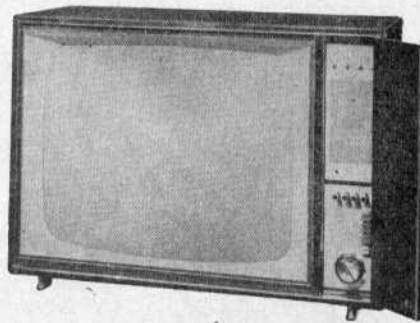

RADIOLA

RADIOLA - Téléviseur de table

RA65T806. Ecran de 65 cm. Multicanal. Tuner UHF. Commutation automatique de standard. Sélecteur 13 positions équipé pour les canaux des standards français (excepté les canaux 2 et 4), belge et luxembourgeois 810 lignes, français 2e chaîne, belge flamand CCIR 1re et 2e chaîne. 4 stations préréglées UHF. 13 tubes, 8 transistors, 16 diodes. Sensibilité 30 μ V. Contrôles automatiques de gain vision, son, d'amplitudes lignes et image. Comparateur de phase incorporé. Antiparasites son et image incorporés. Contrôle de tonalité par potentiomètre. Alternatif 220 V, 230 VA. Ebénisterie acajou verni avec porte. H 530 - L 740 - P 430 mm.

Tubes : PCF802, 2-PCE200, PCF201, PCF80, PCL86, PCL85, PL84, PFL200, PL504, PY88, DY87, PCH200. Transistors : 3-AF121, AC125, AC126, AC127, BC107, AF126. Diodes : 3-BA100, 3-OA90, 3-AA119, 4-OA81, OA47, OA80.

Prix T.T.C. : 2.578,00