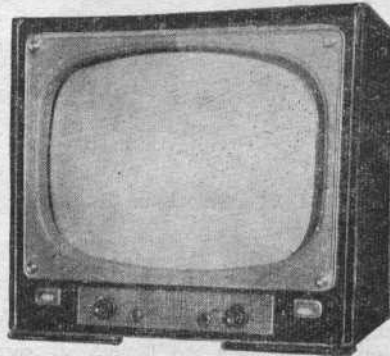

TÉLÉ-CHIFF

CHIFF - Téléviseur de table

Chiff 70 cm. Tube de 70 cm aluminisé, angle 90°. Concentration électrostatique automa-

tique. Multicanal. Rotacteur 6 positions, équipé pour 1 canal du standard français 819 lignes (canaux supplémentaires sur demande). 22 lampes. Sensibilité 30 μ V. HP 10-14 cm sur face avant. Survolteur-dévolteur incorporé. Alternatif 110/245 V, 50 c/s. Ebénisterie noyer ou merisier. H 710 - L 750 - P 570 mm.

Prix T.T.C. 260.000

Lampes : 3-ECC81, 6-EF80, 2-EBF80, 2-EL84, ECL80, PL83, EB91, PY81, 6DQ6, 2-PY82, EZ80, EY86.