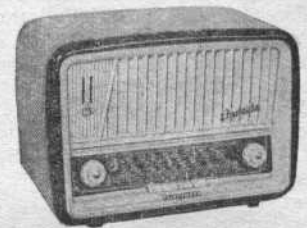

Prix T.T.C. **75.066**

Lampes : ECH81/6AJ8, 2-EF89, EABC80, ECC85, EL84, EZ80, EM81.

SONORA - Coffret radio-phono

RP Perfection 621 AM/FM. 7 lampes. 4 gammes OC-PO-GO-FM. Clavier 5 touches. Cadre à air blindé PO-GO orientable. Commutation antenne-cadre. Antenne FM incorporée. Cadran glace. Indicateur visuel d'accord. HP 12-19 cm. Puissance 4,5 W. Prise HPS basse

Lampes : ECC85, ECH81, EF89, EABC80, EL84, EZ80, EM85.

SONORA - Poste-secteur

Élégance XII. 6 lampes, 4 gammes OC-PO-GO-BE. Clavier 5 touches. Cadre à air blindé PO-GO orientable. Cadran glace. Indicateur visuel d'accord. Prise PU commutée par touche clavier. HP 12-19 cm. Puissance 3,5 W. Prise HPS basse impédance. Tonalité réglable. Alternatif 110/245 V, 50 c/s, 60 VA. Ebénisterie noyer, décor-façade polystyrène gris et or. H 325 - L 500 - P 225 mm.

Prix T.L. en sus **30.695**. Prix T.T.C. **31.564**
Lampes : ECH81/6AJ8, EF93/6BA6, EBC91/6AV6, EL84/6BQ5, EZ80/6V4, EM85.

TELEFUNKEN

TELEFUNKEN - Poste-secteur

Andante FM. 7 lampes. 4 gammes OC-PO-GO-FM. Clavier 4 touches. Cadre blindé PO-GO orientable. Commutation antenne-cadre. Antenne FM incorporée. Prises pour antennes extérieures dont F.M. Cadran glace éclairé. Loupe d'étalement pour OC. Indicateur visuel d'accord. Prise PU commutée. 2 HP : 12-19 cm et tweeter, avec prise pour un troisième HP. Tonalité réglable. Contre-réaction sélective. Alternatif 110/240 V, 50 c/s. Coffret matière plastique, coloris : noir, bordeaux, jaune, rouge, bleu, gris ou teinte bois, décor façade ivoire et filets or. H 270 : L 380 - P 210 mm, 6 kg.