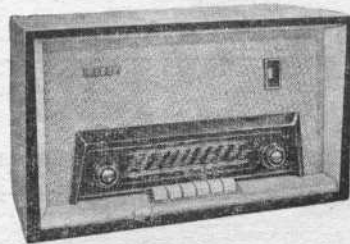

Prix T.L. en sus **127.000**. Prix T.T.C. **130.594**
Lampes : ECH81, 6BA6, ECC85, EF89, EABC80, EL84, EM81, redresseur.

SONOLOR - Poste-secteur

Century. 6 lampes. 4 gammes OC-PO-GO-BE. Clavier 5 touches. Cadre ferroxcube PO-GO de 200 mm, orientable. Indicateurs visuel d'accord. Prise PU commutée par touche clavier. HP 17 cm. Puissance 2,5 W. Tonalité réglable. Alternatif 110/245 V, 50 c/s, 40 VA. Ebénisterie noyer décor-façade polystyrène doré avec motifs lumineux. H 240 - L 410 - P 180 mm.

Prix T.L. en sus **23.600**. Prix T.T.C. **24.268**
Lampes : 6AJ8, 6AV6, 6BA6, EL84, 6V4, EM85.

SONORA

SONORA - Poste-secteur TC

Sonorette V. 4 lampes. 4 gammes OC-PO-GO-BE. Clavier 4 touches. Cadre ferroxcube PO-GO incorporé. HP 10-14 cm. Puissance 1,1 W. Tous courants continu ou alternatif 110/130 V, 50 c/s, 20 VA. Coffret polystyrène bordeaux, ivoire ou vert. H 160 - L 260 - P 100 mm.

SONORA - Poste-secteur

Perfection 722AM/FM. 8 lampes. 5 gam. OC-PO-GO-BE-FM. Clavier 6 touches. Cadre à air blindé PO-GO orientable. Commutation antenne-cadre. Antenne FM incorporée. Etage haute fréquence. Sensibilité FM 2 positions. Cadran glace. Indicateur visuel d'accord. Prise PU commutée par touche clavier. 2 HP dont 1 bicône. Puissance 3,5 W. Prise HPS basse impédance. Tonalité réglable. Alternatif 110/245 V, 50 c/s, 70 VA. Ebénisterie noyer, encadrement laqué ivoire. H 350 - L 575 - P 305 mm.