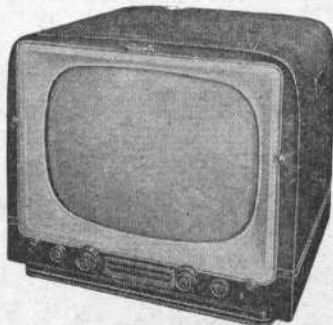

TVN 43. Tube de 43 cm. Rotacteur 6 positions, dont 1 équipée. 18 lampes. Possibilité d'adaptation d'un préampli. HP 17 cm. Ebénisterie frêne ou noyer. H470-L535-P500 mm. Prix T.T.C. Paris. 101.285

TVN 54. Tube de 54 cm. Ebénisterie, H580-L615-P525 mm. Prix T.T.C. Paris 138.820

TVL 43. Tube de 43 cm. 23 lampes. Longue distance. Comparateur de phase. Anti-parasites son et image. HP 17 cm.

Prix T.T.C. Paris. 128.540

TVL54. Tube de 54 cm. 23 lampes. Longue distance. Prix T.T.C. Paris. 169.670

RADIALVA, 1, rue J.-J.-Rousseau, Asnières
(Seine). Tél. : Gré. 33-34.