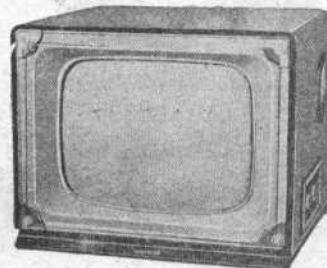

Junior 43. Tube de 43 cm. Rotacteur 6 positions, équipé suivant région. 14 lampes. HP 12 cm. Ebénisterie noyer H415-L515-P530 mm. Prix T.T.C. 97.688