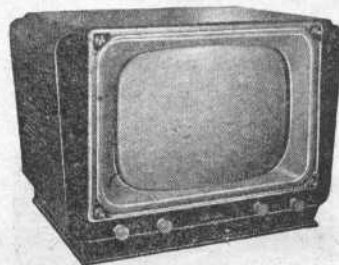

643T3. Tube de 43 cm. Rotacteur 6 positions, équipé suivant région. 19 lampes + redresseur. Antiparasites image. HP elliptique 13-19 cm. Ebénisterie noyer. H445-L580-P540 mm.

Prix T.T.C. 118.251

654T3. Tube de 54 cm. 2 HP elliptiques 13-19 cm. Dimensions : H540-L690-P600 mm. Prix T.T.C. 159.381

RADIOLA, 4, r. de Téhéran, Paris (8e)
Tél. : Car. 33-31