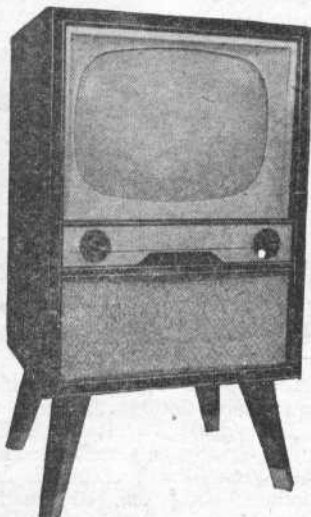

PIZON-BROS, 18, rue de la Félicité,
Paris (17^e). Tél. : Car. 75-01

Télé-King Console. Tube de 54 cm. Rotacteur 12 positions, dont 1 équipée. 21 lampes + germanium. Comparateur de phase commutable. Anti-parasite son-image. 3 HP : 2 elliptiques, 16-24 cm. et tweeter. Double réglage de tonalité. Câblage par circuits imprimés. Meuble noyer, orme, acajou ou palissandre. H1.100 L630-P450 mm. Prix T.T.C. 235.480