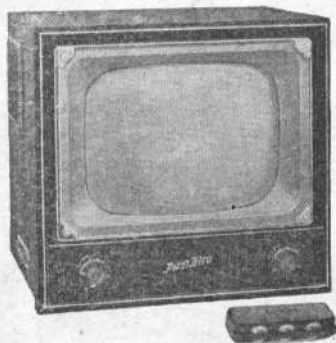

T 2104. Tube de 43 cm. Rotacteur 12 positions équipées pour les canaux des standards français, belge et Luxembourg, 819 lignes, suivant région. 21 lampes. Ampli FM vision à circuits décalés pour Luxembourg (réduction de bande). 2 HP de 17 cm. Prise pour télécommande. Ebénisterie noyer foncé. H500-L540-P440/449 mm. Prix T.T.C. 116.198

T 2105. Tube de 54 cm. Mêmes caractéristiques. Ebénisterie, H570-L610-P490/499 mm. Prix T.T.C. 157.330

Boîte de télécommande. Avec interrupteur et contrôles de luminosité, contraste et son.

Prix T.T.C. 7.095

T 2106. Tube de 43 cm. Bistandard. Rotacteur 6 positions, dont 1 équipée, standards 819 ou 625 lignes européen. 21 lampes + 4 germaniums. Comparateur de phase. 2 HP de 17 cm. Prix T.T.C. 168.641

POWER-TONE, 185, r. St-Maur, Paris (10e)
Tél. : Bot. 23-08