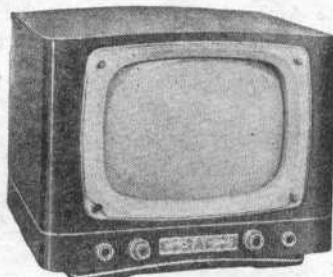

43 MC 2. Tube de 43 cm. Rotacteur 6 positions dont 1 équipée. 22 lampes + germanium. Longue distance. Anti-parasites son-image. Comparateur de phase. HP 19 cm. Ebénisterie noyer ou acajou. H445-L580-P470/540 mm.

Prix T.T.C. 138.820

54 MC 2. Tube de 54 cm. Ebénisterie, H530-L660-P560/680 mm. Prix T.T.C. 173.783

43 MC. Tube de 43 cm. Autre modèle. 19 lampes. Prise pour préampli, anti-parasites image adaptable par technicien. Ebénisterie noyer ou acajou. H470-L550-P460/540 mm.

Prix T.T.C. 128.537

54 MC. Tube de 54 cm. 19 lampes. Ebénisterie, H530-L660-P560/680 mm.

Prix T.T.C. 163.500

43 ME. Tube de 43 cm. 15 lampes. Autres caractéristiques du 43 MC.

Prix T.T.C. 107.971

54 ME. Tube de 54 cm. 15 lampes. Prix T.T.C. 143.962

PYRUS-TELEMONDE, 145 bis, bd Voltaire,
Paris (11e) - Tél. : Roq. 19-58