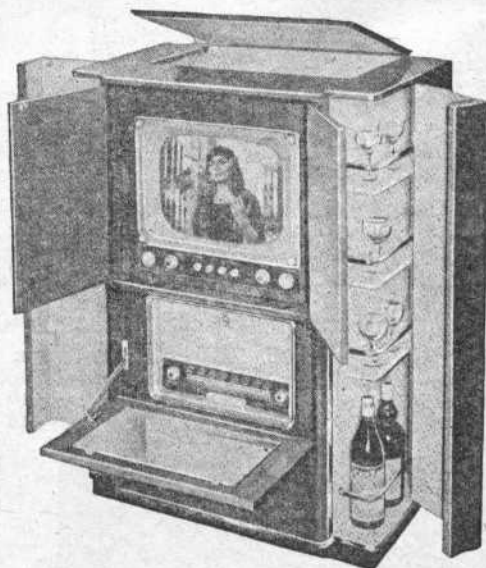

Meuble T.R.PU-Bar 43 L. Téléviseur tube de 43 cm. Rotacteur 6 positions, dont 1 équipée. 18 lampes. Radio 6 lampes type « Saarland », 4 gammes, clavier 5 touches. HP elliptique 19-24 cm. Tourne-disque fonctionnant en changeur automatique pour les disques 45 tours. Meuble-bar noyer ou palissandre. H1210-L870-P560 mm. Prix T.T.C. 272.500

Meuble T.R.PU-Bar 54 L. Téléviseur, tube de 54 cm. Mêmes caractéristiques. Prix T.T.C. 303.350