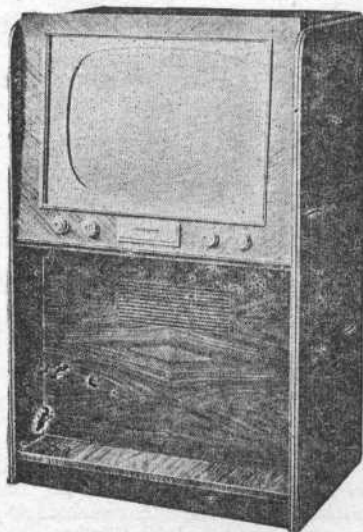

T 2546 RN. Tube de 54 cm. Rotacteur. Caractéristiques du T 1546 R. Noyer. H1.150-L.750-P700 mm. Prix T.T.C. 201.527

T 2546 RP. Console palissandre. 206.616
T 2546 N. Tube de 54 cm. Monocanal, bloc HF interchangeable. Console noyer. 193.384

T 2546 P. Console palissandre. Prix 198.473