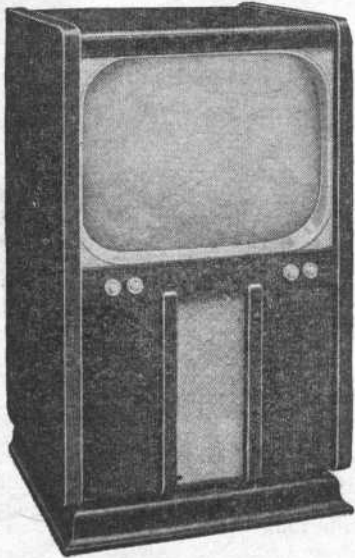

Console 70. Tube de 70 cm. Rotacteur 6 positions, équipé pour 6 canaux à la demande standards français et belge 819 lignes, 21 lampes + germanium ou 22 lampes. Comparateur de phase. HP21 cm. Meuble noyer ou palissandre H1130-L690-P640 mm. Prix T.T.C. 334.660