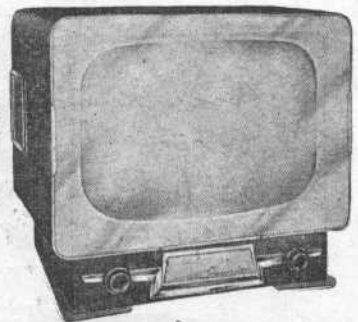

2161-Europe 54. Tube de 54 cm. Mêmes caractéristiques que le 2161-Europe 43. Autre présentation. Ebénisterie noyer. H550-L585-P620 mm. Prix T.T.C. 154.022