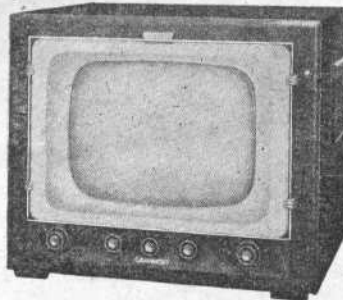

43R357. Combiné TV-radio comme ci-dessus, sans tourne-disque. Prix T.T.C. 142.933

43.556. Tube aluminisé de 43 cm. Multistandard. Réception des émissions radio en FM. Rotacteur 6 positions dont 1 équipée, standards français, belges et européens 819 et 625 lignes. 28 lampes. Comparateur de phase. Anti-parasites son. Commande automatiques de gain. 2 HP de 17 cm. Tonalité réglable. Ebénisterie noyer ou palissandre. H500-L580-P500 m. Prix T.T.C. 170.697