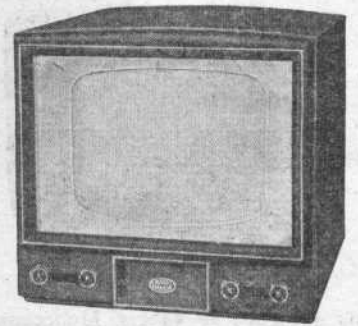

1851-Trianon 43. Tube de 43 cm. Monocanal avec bloc HF interchangeable, 18 lampes + germanium. HP elliptique 12-19 cm. Ebénisterie acajou. H490-L-510-P560 mm. Prix T.T.C. 102.545