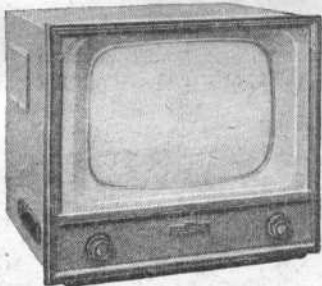

43F256. Tube de 43 cm. Rotacteur 6 positions dont 1 équipée, 17 lampes + germanium. Sensibilité 3 positions. 2HP de 12 cm. Coffret gainé plastique H500-L650-P460 mm. Prix T.T.C. 112.976

43G256. Ebénisterie noyer. Prix T.T.C. 120.311

43-156. 24 lampes. Comparateur de phase. Antiparasites image et son. Tonalité réglable. Ebénisterie noyer ou palissandre H500-L580-P500 mm. Prix T.T.C. 144.528