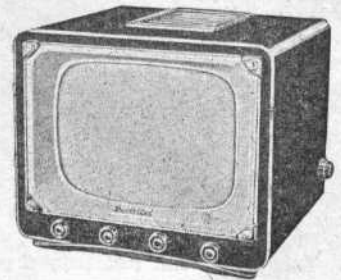

404 luxe. Tube de 43 cm. Prix T.T.C. 146.535

148 R. Tube de 43 cm. Rotacteurs 6 positions, dont 1 équipée. 18 lampes + germanium. HP 17 cm. Ebénisterie noyer ou acajou. H420-L500-P450 mm. Prix T.T.C. 119.285

149 R. Autre modèle 2 HP : 17 et 10 cm. Prix T.T.C. 128.540

148. Modèle Monocanal, bloc HF interchangeable. Prix T.T.C. 114.140