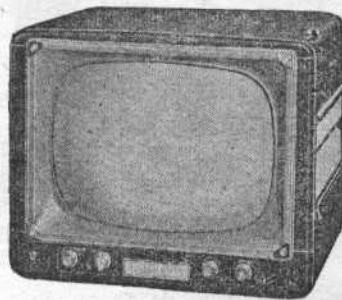

P54. Tube de 54 cm. Dimensions : H540-L660-P530 mm. Prix T.T.C. 152.200

Azur 43. Tube de 43 cm. Rotacteur 6 positions dont 1 ou plusieurs équipées à la demande. 20 lampes + germanium. Anti-parasites son-image. 2 HP 17 cm. Prise pour télécommande Ebénisterie noyer ou chêne clair, modèles de table : H455-L550-P440 mm. Prix 128.530