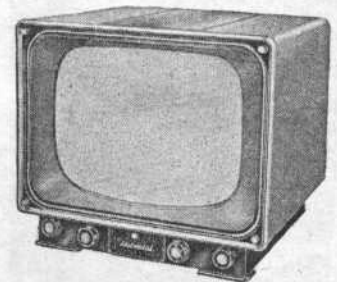

168 R. Tube de 54 cm. Dimensions H514-L600-P510 mm. Prix T.T.C. 142.935

343. Tube de 43 cm. Rotacteur 6 positions, dont 1 équipée. 13 lampes + germanium. HP 12 cm. Coffret gainé. H410-L480-P410/53 mm. Prix T.T.C. 92.035

CLARSON, 28, r. M.-Robert, Paris (12e)

Tél. : Dor. 94-09