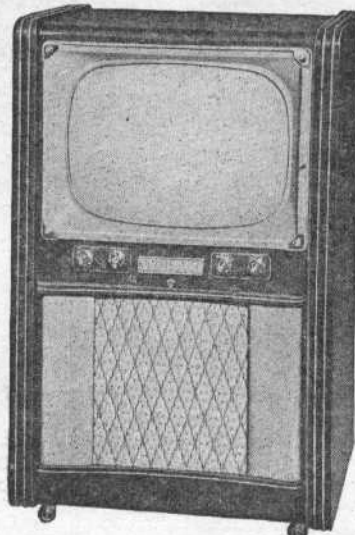

Azur 54. Tube de 54 cm. Dimensions H540-L660-P530 mm. Prix T.T.C. 169.660

Console Azur 54. Présentation illustrée par la gravure ci-dessus. Meuble noyer ou chêne clair. H1130-L690-P540 mm. Prix 190.220

Ces modèles existent en version LD. 22 lampes + germanium avec comparateur de phase. Supplément T.T.C. 10.280

Lorraine. Version bistandard français et belge, 819 lignes, des modèles ci-dessus. Supplément T.T.C. 4.620

Europe. Version multistandard, 819 et 625 lignes. Supplément T.T.C. 33.900

DAHG-DUCASTEL, 208, rue Lafayette, Paris (10e). Tél. : Nor. 01-74