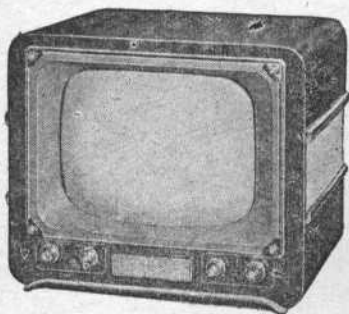

P43. Tube de 43 cm. Rotacteur 6 positions dont 1 ou plusieurs équipées à la demande. 19 lampes + germanium. HP 17 cm. Prise

DUCRETET, 173 bd Haussmann, Paris (8e)

Tél. : Ely. 14-00