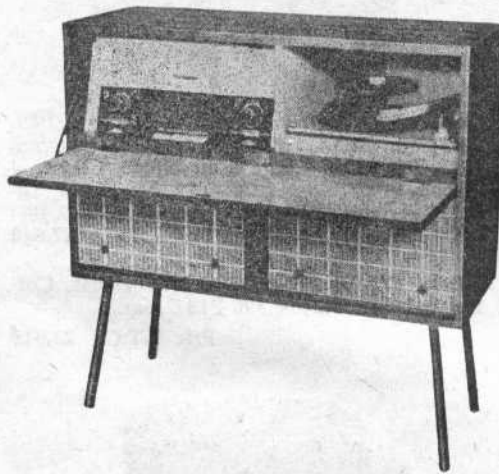

886 CN-AM/FM. Meuble radio-phonon comportant un récepteur 856 AM/FM décrit ci-dessus avec 4 HP : elliptique 16-24 cm., électrostatique, et 2 tweeters de 8 cm sur baffle « R.J. ». Tourne-disque fonctionnant en changeur automatique pour les disques 45 tours, suspension « Isoflex » anti-larsen. Meuble noyer H875-L936-P350 mm. Prix 137.405

886 CP-AM/FM. Palissandre. Prix 142.494

885 Cs N-AM/FM. Autre modèle, forme console, avec récepteur 855 s. Meuble noyer H870-L540-P360 mm. Prix T.T.C. 104.835

885 Cs P-AM/FM. Palissandre. Prix 108.906

1055 C P-AM/FM. 10 lampes. 6 gammes OC1-OC2-PO-GO-BE-FM. Clavier 8 touches. 2 HP : 28 cm. et électrostatique. 2 tonalités réglables : graves et aiguës. Meuble palissandre forme secrétaire H1110-L800-P400. Prix 183.205

**L'IMAGE PARLANTE, 27, bd Chapelle,
Paris (10e) - Tél. : Bot. 63-20**