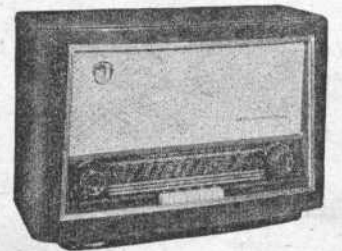

5715. 5 lampes (6AJ8, 6BA6, 6AV6, 6BQ5, 6BX4). 4 gammes OC-PO-GO-BE. Cadre ferroxcube. Clavier 5 touches dont commutation PU. HP 12 cm. Tonalité réglable. Polystyrène ivoire ou marron H200-L300-P140 mm. 21.491