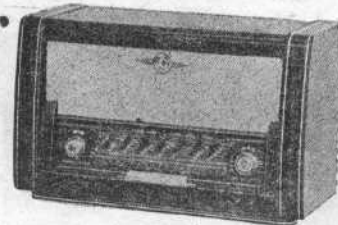

Saarland. 6 lampes (6AJ8, 2-EBF80, EL84, 6V4, EM34). 4 gammes OC - PO - GO - BE. HP elliptique 19-24 cm. Tonalité réglable. Ebénisterie noyer ou palissandre. H330-L540-P240 mm. Prix T.T.C. 33.420

Saarland. Avec cadre à air blindé

Prix T.T.C. 35.475

Saarland. Avec cadre et clavier 5 touches.

Prix. 38.560

Radio-phono Saarland. Version combinée avec tourne-disques des modèles ci-dessus, en ebénisterie, H400-L590-P380 mm. Supplém. 20.566
Tous ces appareils livrables en coffret laqué lézard ivoire ou vert moyennant supplément.

RADIO-ANTENA, 16, rue de l'Evangile,
Paris (18e). Tél. : Nor. 51-18