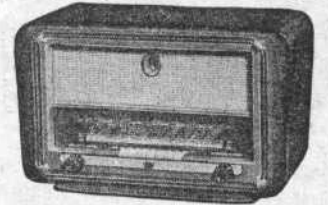

Régent 6 lampes (ECH81, 6BA6, EBF80, EL84, EZ80, EM80). 4 gammes OC-PO-GO-BE. Cadre à air blindé. Clavier 7 touches dont commutation PU et 2 touches de tonalité. HP 19 cm. Tonalité réglable pour les graves, médiums et aiguës par touches. Ebénisterie noyer H300-L480-P220 mm. Prix T.T.C. 30.400

Ténor 57. Autre modèle 6 lampes, 4 gammes. HP 21 cm. Ebénisterie noyer H300-L500-P200 mm. Prix T.T.C. 32.800

Radiophono Ténor 57. Combiné en ebénisterie noyer H340-L490-P320 mm. Prix T.T.C. 56.450

Concerto. 7 lampes (2-6BA6, ECH81, EBF80, EL84, EZ80, EM80). Etage HF. 4 gammes OC-PO-GO-BE. Cadre à air blindé. Clavier 6 touches dont arrêt secteur et commutation PU, HP elliptique 17-27 cm. 2 réglages de tonalité : graves et aiguës. Ebénisterie noyer M350-L540-P280 mm. Prix T.T.C. 36.900