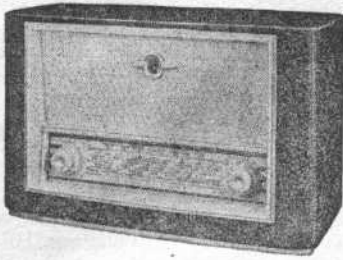

ARESO, 64, rue du Landy, Place Saint-Denis,
Tél. : Pla 16-60

67. 6 lampes (ECH81, 6BA6, EBF80, 6P9, EZ80, EM85), 4 gammes OC-PO-GO-BE. Cadre ferroxcube. HP 17 cm. Ebénisterie noyer ou laquée vert ou havane H305-L-485-P220 mm. Prix T.T.C., Paris, 23.855

Dauphin 57. Autre modèle 5 lampes 19.230. Ces 2 appareils sans cadre, moins-value 1.000

CL647. Autre version : 6 lampes, 4 gammes avec cadre à air blindé orientable et clavier 5 touches dont commutation PU. Tonalité réglable. Prix T.T.C., Paris, 26.375