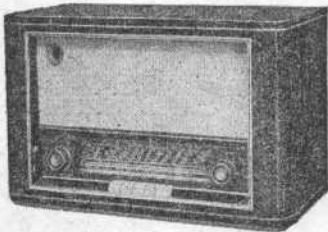

CL 747. 7 lampes (EF80, ECH81, 2-EBF80, EL84, EZ80, EM85). Etage HF accordé. 4 gammes OC-PO-GO-BE. Cadre à air blindé. Clavier 5 touches dont commutation PU. HP elliptique 16-24 cm. Tonalité réglable. Ebénisterie noyer H340-L515-P275 mm.

Prix T.T.C., Paris, 37.535

CL 2747. Même modèle. Clavier 7 touches dont 2 pré-réglées Luxembourg et Europe 1. Prix T.T.C. 39.695