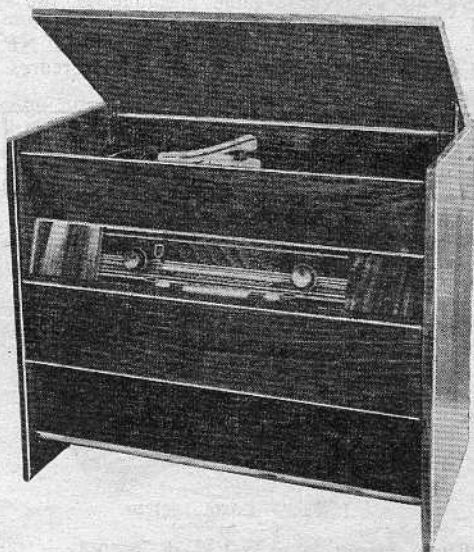

MEISTERFUNK - Meuble radio-phonos

Hohenburg AM/FM. 7 lampes + 2 germaniums. 4 gammes OC-PO-GO-FM. 2 claviers 3 et 6 touches. Cadre ferrite 14 cm orientable. Antenne FM incorporée, antiparasitage automatique. Commutation antenne-cadre. Cadran glace incliné. Indicateur visuel d'accord. 2 HP 12-19 cm. Puissance 5 W. Prises pour HPS et modulation. 2 réglages de tonalité graves et aiguës et 3 positions Parole-Orchestre-Danse prédéterminées par clavier. Platine tourne-disques 4 vitesses. Alternatif 110/245 V, 50 c/s, 45 + 10 VA. Ebénisterie façon ébène vernis polyester. H 750 - L 1 100 - P 300 mm.

Prix T.T.C. 1.012,88 NF

Hohenburg. Même modèle. Sans modulation de fréquence. Autres caractéristiques identiques.

Prix T.T.C. 888,45 NF

Lampes : ECC85, ECH81, EBF89, EBF80, EL84, EZ80, EM85.