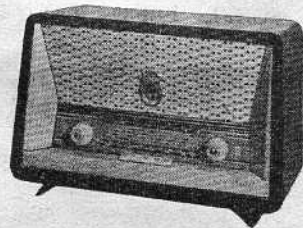

MINERVA

MINERVA - Poste - secteur

Mirando 60. 6 lampes. 4 gammes BE-OC-PO-GO. Clavier 5 touches. Cadre à air blindé PO-GO orientable. Cadran glace. Indicateur visuel d'accord. Prise PU commutée par touche clavier. HP 12,7 cm. Puissance 2,5 W. Prise HPS basse impédance. Tonalité réglable. Alternatif 110/245 V, 50 c/s, 48 VA. Ebénisterie noyer, décor-façade laqué crème. H 280 - L 425 - P 200 mm.

Prix T.T.C. 360,93 NF

Lampes : ECH81, EF89, EBF80, EL84, EZ80, EM81.