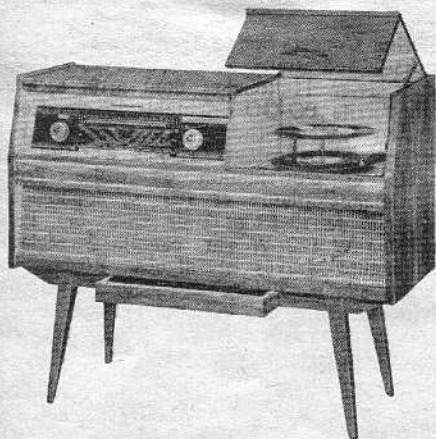

LOEWE-OPTA - Meuble radio-phonos stéréo

Luna Phono. 9 lampes + redresseur. 4 gammes OC-PO-GO-FM. Clavier 11 touches. Cadre PO-GO orientable de 13 cm. Commutation antenne-cadre. Antennes OC-FM incorporées. Indicateurs visuels d'accord et de tonalité. 2 HP de 16 cm. Puissance 8 W (4 W par canal). Prises pour modulation, stéréophonie et HPS. 2 réglages de tonalité : graves et aiguës. Changeur de disques automatique PE 3430 Stéréo, 4 vitesses. Tête de PU 42-30 à saphirs interchangeables monophonique et stéréophonique. Alternatif 110/240 V, 50 c/s, 80 VA. Ebénisterie foncée ou mi-foncée. H 370 - L 560 - P 340 mm, 14,3 kg.

Prix T.T.C. 1.079, 72 NF

Lampes : ECH81, EH85, EABC80, EL84, ECC85, EM84, EBC91, 2-ECL84, redresseur.

LOEWE-OPTA - Meuble radio-phonos stéréo

Domino Stéréo. 9 lampes + redresseur. 4 gammes OC-PO-GO-FM. Clavier 13 touches. Cadre PO-GO, orientable, 13 cm. Antennes OC-FM incorporées. Cadran glace incliné. Indicateurs visuels d'accord et de tonalité. 4 HP : 2 de 13 cm et 2 de 21 cm. Puissance 10 W (5 W par canal). Prises pour modulation, stéréophonie et HPS. 2 réglages de tonalité : graves et aiguës. Changeur de disques automatique Perex A 59 stéréo, 4 vitesses. Tête de PU Perpetuum Hebner à saphirs interchangeables monophonique et stéréophonique. Alternatif 110/240 V, 50 c/s, 80 VA. Ebénisterie noyer demi-foncé ou foncé. H 1.000 - L 780 - P 365 mm, 44,5 kg.

Prix T.T.C. 464 NF.

Super tuner mixte Multiplex. Tuner mixte pour la réception générale en AM : OC-PO-GO à large bande passante. Cadre orientable incorporé. Gamme FM en mono ou en stéréo-Multiplex (2 canaux sur émetteur unique) selon le stand R.T.F. 7 lampes + germanium. Sensibilité 1 μ V. Alimentation incorporée. Se branche sur tout ampli. Sortie cathodyne et sortie 2^e canal Multiplex avec réglage de puissance sur chaque canal. Grand cadran. Clavier 5 touches. Coffret gainé vulcano plastique, coloris divers. H 230 - L 430 - P 230 mm.