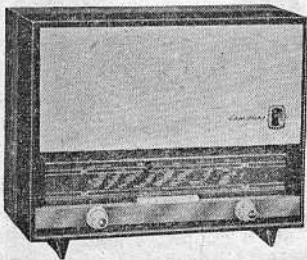

pour discothèque ou enregistreur. H 830 - L 850 - P 390 mm, 45 kg.

Prix T.T.C. 2.529,62 NF

LEMOUZY

LEMOUZY - Poste secteur

632. 6 lampes. 3 gammes BE-PO-GO. Clavier 3 touches. Cadre ferrite 20 cm. Cadran asymétrique. Indicateur visuel d'accord. Prise PU. HP 12 cm. Puissance 3 W. Prise pour HPS. Tonalité réglable. Alternatif 110/250 V, 50 c/s, 28 VA. Coffret chêne, noyer ou palissandre. H 210 - L 355 - P 160 mm, 3,8 kg.

Prix T.T.C. 283, »

Lampes: ECH81, EBF89, 6AV6, 6AQ5, EZ80, EM84.

LEMOUZY - Poste secteur

631. 6 lampes. 4 gammes BE-OC-PO-GO. Clavier 7 touches dont 2 pré-réglées: Luxembourg et Europe 1. Cadre à air 15 cm orientable. Cadran glace. Indicateur visuel d'accord. Prise PU. HP 24-16 cm. Puissance 4 W. Prise pour HPS. Tonalité réglable. Alternatif 110/250 V, 50 c/s, 45 VA. Ebénisterie 2 tons. H 360 - L 445 - P 240 mm, 7 kgs.