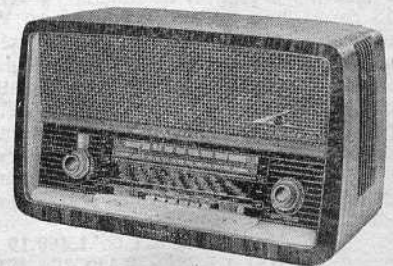

Prix T.T.C. 874,06 NF

Lampes: ECC85, ECH81, EF89, EABC80, EBC91, 2-EL84, EM84, Redresseur Selenox.

L.M.T. - Meuble radio-phon Hi-Fi stéréo

Ballerina Concert Stéréo 10 MD AM/FM, 14 lampes + redresseur. 4 gammes OC-PO-GO-FM. Clavier 11 touches dont arrêt secteur. Cadre ferrite PO-GO orientable 12 cm. Commutation antenne-cadre. Antennes OC-FM incorporées. Indicateurs visuels d'accord, de tonalité et d'orientation du cadre. Prises pour magnétophone et PU stéréophonique. 4 HP: 2 de 13-18 et 2 de 18-26 cm. Puissance 20 W (10 W par canal). 2 réglages de tonalité graves et aiguës. Réglage de balance stéréo. Platine changeur de disques 4 vitesses. Tête de PU magnétique, pointe diamant. Alternatif 110/220 V, 50 c/s, 105 VA. Ebénisterie noyer, vernis polyester. H 815 - L 1180 - P 380 mm.

Prix T.T.C. 2.241,70 NF

Lampes: 2-ECC85, 2-ECC83, 2-EF81, ECH81, EBF89, 2-EF83, 4-ECL82, redresseur Selenox.

LOEWE-OPTA

LOEWE-OPTA - Poste secteur

Hellas-Stéréo. 10 lampes + redresseur. 4 gammes OC-PO-GO-FM. Clavier 13 touches. Cadre PO-GO orientable de 13 cm. Antennes OC-FM incorporées. Indicateurs visuels de tonalité et d'accord. 4 HP: 2 de 13 cm et 2 de 21 cm. Puissance 18 W (9 W par canal). Prises pour modulation, stéréophonie et HPS. 2 réglages de tonalité: graves et aiguës. Alternatif 110/240 V, 50 c/s, 80 VA. Ebénisterie noyer clair ou foncé, 16,9 kg.