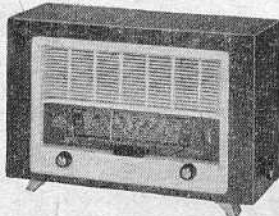

Prix T.T.C. 283, »

Lampes: ECH81, EBF89, 6AV6, 6AQ5, EZ80, EM84.

LEMOUZY - Poste secteur

631. 6 lampes. 4 gammes BE-OC-PO-GO. Clavier 7 touches dont 2 pré-réglées: Luxembourg et Europe 1. Cadre à air 15 cm orientable. Cadran glace. Indicateur visuel d'accord. Prise PU. HP 24-16 cm. Puissance 4 W. Prise pour HPS. Tonalité réglable. Alternatif 110/250 V, 50 c/s, 45 VA. Ebénisterie 2 tons. H 360 - L 445 - P 240 mm, 7 kgs.

Prix T.T.C. 498,75 NF

Lampes: ECH81, EF89, EBC81, EL84, EM81, EZ80.

LE RÉGIONAL

LE REGIONAL - Poste secteur

61-P. 5 lampes. 3 gammes OC-PO-GO. Clavier 3 touches. Cadre à air PO-GO orientable de 16 cm. Indicateur visuel d'accord. Prise PU commutée. HP 17 cm. Puissance 2 W. Alternatif 110/240 V, 50 c/s, 40 VA. Ebénisterie acajou. H 240 - L 360 - P 150 mm, 6 kg.