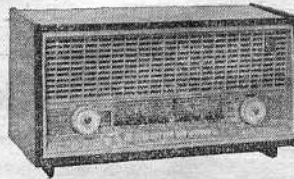

L'IMAGE PARLANTE

L'IMAGE PARLANTE - Poste secteur

Junior FM. 6 lampes. 4 gammes OC-PO-GO-FM. Clavier 9 touches dont 1 arrêt. Cadre ferroxcube de 15 cm. Prise PU commutée par touche. HP 10-15 cm, 3,5 W. Tonalité réglable par touches (parole, musique, jazz). Alternatif 110/220 V, 50 c/s, 40 VA. Coffret bois, façade plastique. H 190 - L 410 - P 230 mm, 3,8 kg.

Prix T.T.C. 303,34 NF

Lampes: 6BQ7, ECH81, 6BA6, 6T8, 35D5, 35A3.