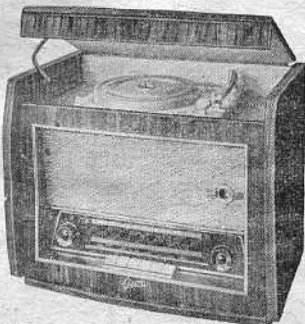

761. Même modèle. 7 lampes. 5 gammes FM-OC-PO-GO-BE. 2 HP : 12 et 19 cm. Autres caractéristiques techniques identiques.

Lampes : ECC85, ECH81, EF89, EBF80, EL84, EZ81, EM81.

● Prix toutes taxes comprises 450. »

961 AM/FM. Même modèle. 9 lampes. 4 gammes OC-PO-GO-FM. 2 HP : 19 et 21 cm. Push pull. Autres caractéristiques techniques identiques.

● Prix toutes taxes comprises 500. »

Lampes : ECC85, ECH81, EF85, EABC80, 2-EL84, EZ81, EM81, ECC82.

GETOU - Coffret radio-phono

Combiné radio-phono. Equipé à la demande d'un récepteur radio 761 ou 961 et d'un tourne-disque 4 vitesses, arrêt automatique. Ebénisterie toutes essences de bois vernis ou cirés. H 420 - L 510 - P 320 mm. Prix variable selon équipement (se renseigner).

GRAMMONT

GRAMMONT - Meuble radio-phono

Salammbô. Meuble équipé du châssis du récepteur Carmosine AM/FM. 4 HP : 2 de 16-24 cm et 2 de 10-14 cm. Changeur de disque. Perpetuum Ebner, 4 vitesses. Alternatif 110/245 V, 50 c/s, 80 + 11 VA. Ebénisterie noyer ou acajou. H 760 - L 620 - P 380 mm.