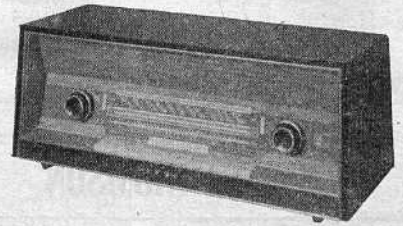

GRUNDIG

GRUNDIG - Tuner stéréo

5299. 12 lampes + 2 transistors et 3 germaniums, 5 gammes OC1-OC2-PO-GO-FM. Clavier 13 touches. Cadre ferrite incorporé orientable. Antennes OC-FM incorporées. Cadran glace incliné. Indicateur visuel d'accord. Prise PU. Puissance 2 x 7 W. Prises HP et modulation. 2 réglages de tonalité : graves et aiguës sur chaque canal et 5 positions prédéterminées par clavier. Stabilisateur automatique de fréquence FM. Alternatif 110/220 V, 50 c/s. Ebénisterie. H 280 - L 670 - P 275 mm.