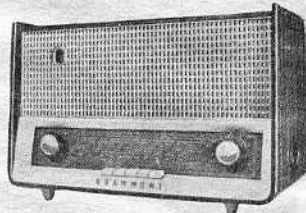

GETOU - Coffret radio-phono

Combiné radio-phono. Equipé à la demande d'un récepteur radio 761 ou 961 et d'un tourne-disque 4 vitesses, arrêt automatique. Ebénisterie toutes essences de bois vernis ou cirés. H 420 - L 510 - P 320 mm. Prix variable selon équipement (se renseigner).

GRAMMONT

GRAMMONT - Meuble radio-phono

Salammbô. Meuble équipé du châssis du récepteur Carmosine AM/FM. 4 HP : 2 de 16-24 cm et 2 de 10-14 cm. Changeur de disque. Perpetuum Ebner, 4 vitesses. Alternatif 110/245 V, 50 c/s, 80 + 11 VA. Ebénisterie noyer ou acajou. H 760 - L 620 - P 380 mm.

Prix T.T.C. 1.434,48

Lampes : 6BX4, ECC85, ECH81, EF85, EL84, EABC80, EM81.

Fortunio AM. 7 lampes. 4 gammes BE-OC-PO-GO. Clavier 7 touches. Cadre à air blindé PO-GO orientable. Commutation antenne-cadre. Cadran glace incliné. Indicateur visuel d'accord. Prise PU commutée par touche. HP 17 cm. Puissance 3 W. Prise HPS basse impédance. Tonalité réglable. Contre-réaction sélec-