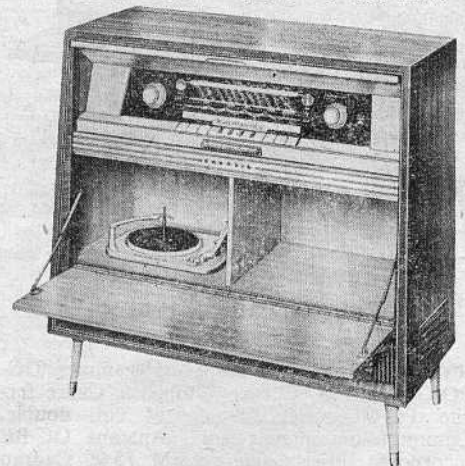

GRUNDIG - Meuble radio-phono stéréo

SO245. 11 lampes. 4 gammes OC-PO-GO-FM. Clavier à touches. Cadre ferrite incorporé orientable. Antennes OC-FM incorporées. Cadran glace. Indicateur visuel d'accord. 3 HP : 18-29 cm et 2 de 9-12 cm. Puissance 15 W (7,5 W par canal). Prises pour HPS et modulation. 2 réglages de tonalité : graves et aiguës, et 4 positions prédéterminées par clavier. Changeur de disques automatique. 4 vitesses. Tête de PU à saphirs interchangeables mono-phonique et stéréophonique. Pression verticale de la pointe 5 g. Alternatif 110/220 V, 50 c/s, 80 VA. Ebénisterie acajou avec emplacement