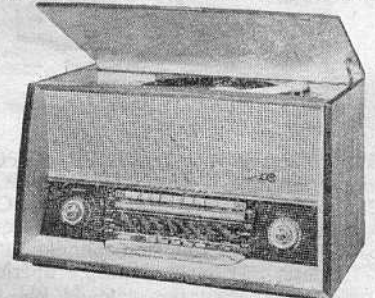

Prix T.T.C. 923,41 NF

Saphir 791-AM/FM-RP. 7 lampes. 5 gammes BE-OC-PO-GO-FM. Clavier 9 touches dont : arrêt, 1 pré-réglée Luxembourg, Europe 1 ou Paris-Inter sur demande, 1 écoute en stéréophonie par dispositif Spacephonic. Cadres à air orientable. Antennes OC et FM dipôle incorporées. Commutation antenne PO-GO et OC ou cadre. 2 prises pour antenne extérieure FM 75 ou 300 Ohms. Cadran glace. Commande gyroskopique. Indicateur visuel d'accord. Prise PU commutée par touche. 2 HP : 12 et 17 cm. Puissance 3,5 W. Prise HPS basse impédance et prise pour magnétophone. 2 réglages de tonalité : graves et aiguës. Tourne-disque 4 vitesses. Alternatif 110/245 V, 50 c/s, 62 + 6 VA. Ebénisterie chêne clair, tourne-disque sur tiroir escamotable, casier à disques, pieds tubes vernis noir démontables. H 740 - L 1000 - P 340 mm, 32 kg.

Prix T.T.C. 994,40 NF

Lampes : ECC85, ECH81, 2-EF89, EABC80, EL84, EZ80, EM81.

GRUNDIG

GRUNDIG - Tuner stéréo

5299. 12 lampes + 2 transistors et 3 germaniums, 5 gammes OC1-OC2-PO-GO-FM. Clavier 13 touches. Cadre ferrite incorporé orientable. Antennes OC-FM incorporées. Cadran glace incliné. Indicateur visuel d'accord. Prise PU. Puissance 2 x 7 W. Prises HP et modulation. 2 réglages de tonalité : graves et aiguës sur chaque canal et 5 positions prédéterminées par clavier. Stabilisateur automatique de fréquence FM. Alternatif 110/220 V, 50 c/s. Ebénisterie. H 280 - L 670 - P 275 mm.

GRUNDIG - Tuner-phono stéréo

3299. 7 lampes + 2 germaniums. 4 gammes OC-PO-GO-FM. Clavier 8 touches. Cadre ferrite incorporé orientable. Antennes OC-FM incorporées. Cadran glace incliné. Indicateur visuel d'accord. Puissance 2 x 4 W. Prises HP et modulation. 2 réglages de tonalité : graves et aiguës, et 2 positions prédéterminées par clavier. Platine tourne-disque 4 vitesses. Tête de PU à saphirs interchangeable mono-phonique et stéréophonique. Pression verticale de la pointe 5 g. Alternatif 110/220 V, 50 c/s. Ebénisterie. H 305 - L 575 - P 290 mm.