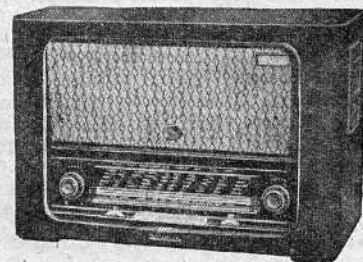

Prix T.T.C. 571,25 NF

Lampes : 2-EF89, ECC85, ECH81, EABC80, EL84, EZ80, EM81.

DUCASTEL

DUCASTEL - Poste secteur

Provence. 6 tubes. 4 gammes BE-OC-PO-GO. Clavier 5 touches. Cadre à air blindé orientable PO-GO. Commutation antenne-cadre. Cadran glace. Indicateur visuel d'accord. Prise PU commutée par touche. HP 17 cm. Puissance 2,5 W. Prise pour HPS. Tonalité réglable. Alternatif 110/240 V, 50 c/s, 60 VA. Ebénisterie noyer et sycomore. H 290 - L 445 - P 195 mm, 7 kg.

Prix T.T.C. 334,20 NF

Tubes : ECH81, EBF80, EF89, EL84, EZ80, EM81.

DUCASTEL - Poste secteur

Scala. 6 tubes. 4 gammes BE-OC-PO-GO. Clavier 7 touches dont 2 pré-réglées Luxembourg et Europe 1. Cadre à air blindé PO-GO orientable. Commutation antenne-cadre. Cadran glace. Indicateur visuel d'accord. Prise PU commutée par touche. HP 16-24 cm. Puissance 3 W. Prise pour HPS Tonalité réglable. Alternatif 110/240 V, 50 c/s, 60 VA. Ebénisterie noyer ou palissandre, encadrement laiton verni sur fond bois clair. H 350 - L 525 - P 230 mm, 9 kg.

Prix T.T.C. 478,16 NF

Tubes : ECH81, 2-EBF89, EL84, EZ80, EM81.

DUCASTEL - Poste secteur

Présence AM/FM. 11 tubes. 5 gammes BE-OC-PO-GO-FM. Clavier 6 touches. Cadre air blindé PO-GO orientable. Commutation antenne-cadre. Antenne FM incorporée HF accordée toutes gammes. Sélectivité variable. Cadran glace. Indicateur visuel d'accord. Prise PU commutée par touche. 4 HP : 2 de 16-24 cm, 12 cm et statique. Puissance 5 W. Prise pour HPS. 2 réglages de tonalité : graves et aigus et 3 positions : orchestre - solo - haute fidélité prédéterminées par clavier. Alternatif 110/250 V, 50 c/s, 80 VA. Ebénisterie noyer encadrement cuivre verni. H 390 - L 600 - P 290 mm, 12 kg.