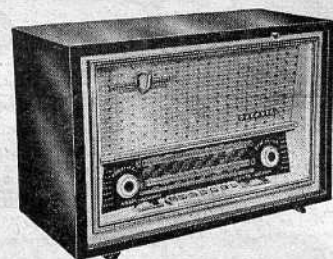

Prix T.T.C. 457,00 NF

Tubes : ECC85, ECH81, EF89, EABC80, EL84, EZ80, EM81.

CONTINENTAL EDISON - Poste secteur

AF811/FM. 8 tubes. 5 gammes BE-OC-PO-GO-FM. Clavier 6 touches. Cadre à air blindé PO-GO orientable. Commutation antenne-cadre. Antennes OC et FM incorporées. HF accordée toutes gammes. Cadran glace. Indicateur visuel d'accord. Prise PU commutée par touche clavier. 2 HP : 1 de 16-24 cm et tweeter électrodynamique. Puissance 4,5 W. Prise HPS basse impédance. Tonalité réglable. Contre-réaction sélective Correction des courbes de réponse en FM et PU. Alternatif 110/240 V, 50 c/s, 70 VA. Ebénisterie noyer ou chêne clair, décor-façade plastique. H 330 - L 580 - P 300 mm.

Prix T.T.C. 571,25 NF

Lampes : 2-EF89, ECC85, ECH81, EABC80, EL84, EZ80, EM81.

DUCASTEL

DUCASTEL - Poste secteur

Provence. 6 tubes. 4 gammes BE-OC-PO-GO. Clavier 5 touches. Cadre à air blindé orientable PO-GO. Commutation antenne-cadre. Cadran glace. Indicateur visuel d'accord. Prise PU commutée par touche. HP 17 cm. Puissance 2,5 W. Prise pour HPS. Tonalité réglable. Alternatif 110/240 V, 50 c/s, 60 VA. Ebénisterie noyer et sycomore. H 290 - L 445 - P 195 mm, 7 kg.

Prix T.T.C. 334,20 NF

Tubes : ECH81, EBF80, EF89, EL84, EZ80, EM81.

DUCASTEL - Poste secteur

Scala. 6 tubes. 4 gammes BE-OC-PO-GO. Clavier 7 touches dont 2 pré-réglées Luxembourg et Europe 1. Cadre à air blindé PO-GO orientable. Commutation antenne-cadre. Cadran glace. Indicateur visuel d'accord. Prise PU commutée par touche. HP 16-24 cm. Puissance 3 W. Prise pour HPS Tonalité réglable. Alternatif 110/240 V, 50 c/s, 60 VA. Ebénisterie noyer ou palissandre, encadrement laiton verni sur fond bois clair. H 350 - L 525 - P 230 mm, 9 kg.