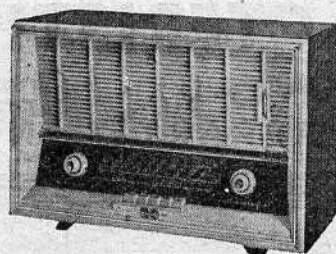

Prix T.T.C. 356,82 NF

M150 AM/FM. Même modèle équipé de la FM.

Prix T.T.C. 503,87 NF

Tubes : ECH81, EBF80, EF80, EL84, EM84, EZ80.

CLARVILLE - Coffret radio-phon

RP175. 6 tubes. 4 gammes BE - OC - PO - GO. Clavier 7 touches. Cadre à air orientable PO, GO. Commutation antenne cadre. Cadran. glace Indicateur visuel d'accord. HP. 12-19 cm. Puissance 3,5 W. Prise HPS. Tonalité réglable. Contre réaction. Platine tourne disque Melodyne 4 vitesses, arrêt automatique, adaptable à la stéréophonie. Alternatif 110/245 V, 50 c/s, 50 VA. Ebénisterie sapelli verni, façade polystyrène. H 330 - L 565 - P 350 mm.

Prix T.T.C. 513,12 NF

RP175 AM/FM. Même modèle équipé de la FM.

Prix T.T.C. 668,40 NF

Tubes : ECH81, EBF80, EF80, EL84, EM84, EZ80.

CONTINENTAL-EDISON

AF711/FM. 7 tubes. 4 gammes OC-PO-GO-FM. Clavier 5 touches. Cadre à air blindé PO-GO orientable. Commutation antenne-cadre. Antenne FM incorporée. Cadran glace. Indicateur visuel d'accord. Prise PU commutée par touche clavier. HP 19 cm. Puissance

CONTINENTAL EDISON - Poste secteur

4,5 W. Prise HPS basse impédance Tonalité réglable. Contre-réaction sélective. Alternatif 117/245 V, 50 c/s, 65 VA. Ebénisterie noyer, décor-façade plastique et laiton poli. H 370 - L 530 - P 260 mm.

Prix T.T.C. 457,00 NF

Tubes : ECC85, ECH81, EF89, EABC80, EL84, EZ80, EM81.

CONTINENTAL EDISON - Poste secteur

AF811/FM. 8 tubes. 5 gammes BE-OC-PO-GO-FM. Clavier 6 touches. Cadre à air blindé PO-GO orientable. Commutation antenne-cadre. Antennes OC et FM incorporées. HF accordée toutes gammes. Cadran glace. Indicateur visuel d'accord. Prise PU commutée par touche clavier. 2 HP : 1 de 16-24 cm et tweeter électrodynamique. Puissance 4,5 W. Prise HPS basse impédance. Tonalité réglable. Contre-réaction sélective Correction des courbes de réponse en FM et PU. Alternatif 110/240 V, 50 c/s, 70 VA. Ebénisterie noyer ou chêne clair, décor-façade plastique. H 330 - L 580 - P 300 mm.