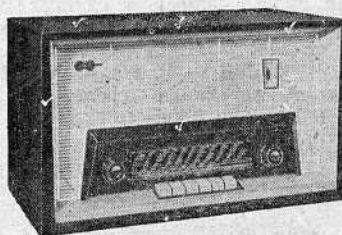

Prix T.T.C. 356,82 NF

M150 AM/FM. Même modèle équipé de la FM.

Prix T.T.C. 503,87 NF

Tubes : ECH81, EBF80, EF80, EL84, EM84, EZ80.

CLARVILLE - Coffret radio-phon

RP175. 6 tubes. 4 gammes BE - OC - PO - GO. Clavier 7 touches. Cadre à air orientable PO, GO. Commutation antenne cadre. Cadran. glace Indicateur visuel d'accord. HP. 12-19 cm. Puissance 3,5 W. Prise HPS. Tonalité réglable. Contre réaction. Platine tourne disque Melodyne 4 vitesses, arrêt automatique, adaptable à la stéréophonie. Alternatif 110/245 V, 50 c/s, 50 VA. Ebénisterie sapelli verni, façade polystyrène. H 330 - L 565 - P 350 mm.

Prix T.T.C. 513,12 NF

RP175 AM/FM. Même modèle équipé de la FM.

Prix T.T.C. 668,40 NF

Tubes : ECH81, EBF80, EF80, EL84, EM84, EZ80.

CONTINENTAL-EDISON

AF711/FM. 7 tubes. 4 gammes OC-PO-GO-FM. Clavier 5 touches. Cadre à air blindé PO-GO orientable. Commutation antenne-cadre. Antenne FM incorporée. Cadran glace. Indicateur visuel d'accord. Prise PU commutée par touche clavier. HP 19 cm. Puissance

Prix T.T.C. 457,00 NF

Tubes : ECC85, ECH81, EF89, EABC80, EL84, EZ80, EM81.

CONTINENTAL EDISON - Poste secteur

AF811/FM. 8 tubes. 5 gammes BE-OC-PO-GO-FM. Clavier 6 touches. Cadre à air blindé PO-GO orientable. Commutation antenne-cadre. Antennes OC et FM incorporées. HF accordée toutes gammes. Cadran glace. Indicateur visuel d'accord. Prise PU commutée par touche clavier. 2 HP : 1 de 16-24 cm et tweeter électrodynamique. Puissance 4,5 W. Prise HPS basse impédance. Tonalité réglable. Contre-réaction sélective Correction des courbes de réponse en FM et PU. Alternatif 110/240 V, 50 c/s, 70 VA. Ebénisterie noyer ou chêne clair, décor-façade plastique. H 330 - L 580 - P 300 mm.