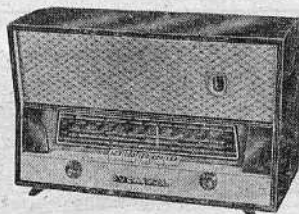

Prix T.T.C. 457,00 NF

Tubes : ECC85, ECH81, EF89, EABC80, EL84, EZ80, EM81.

CONTINENTAL EDISON - Poste secteur

AF811/FM. 8 tubes. 5 gammes BE-OC-PO-GO-FM. Clavier 6 touches. Cadre à air blindé PO-GO orientable. Commutation antenne-cadre. Antennes OC et FM incorporées. HF accordée toutes gammes. Cadran glace. Indicateur visuel d'accord. Prise PU commutée par touche clavier. 2 HP : 1 de 16-24 cm et tweeter électrodynamique. Puissance 4,5 W. Prise HPS basse impédance. Tonalité réglable. Contre-réaction sélective Correction des courbes de réponse en FM et PU. Alternatif 110/240 V, 50 c/s, 70 VA. Ebénisterie noyer ou chêne clair, décor-façade plastique. H 330 - L 580 - P 300 mm.

Prix T.T.C. 571,25 NF

Lampes : 2-EF89, ECC85, ECH81, EABC80, EL84, EZ80, EM81.

DUCASTEL

DUCASTEL - Poste secteur

Provence. 6 tubes. 4 gammes BE-OC-PO-GO. Clavier 5 touches. Cadre à air blindé orientable PO-GO. Commutation antenne-cadre. Cadran glace. Indicateur visuel d'accord. Prise PU commutée par touche. HP 17 cm. Puissance 2,5 W. Prise pour HPS. Tonalité réglable. Alternatif 110/240 V, 50 c/s, 60 VA. Ebénisterie noyer et sycomore. H 290 - L 445 - P 195 mm, 7 kg.

Prix T.T.C. 334,20 NF

Tubes : ECH81, EBF80, EF89, EL84, EZ80, EM81.

DUCASTEL - Poste secteur

Scala. 6 tubes. 4 gammes BE-OC-PO-GO. Clavier 7 touches dont 2 pré-réglées Luxembourg et Europe 1. Cadre à air blindé PO-GO orientable. Commutation antenne-cadre. Cadran glace. Indicateur visuel d'accord. Prise PU commutée par touche. HP 16-24 cm. Puissance 3 W. Prise pour HPS Tonalité réglable. Alternatif 110/240 V, 50 c/s, 60 VA. Ebénisterie noyer ou palissandre, encadrement laiton verni sur fond bois clair. H 350 - L 525 - P 230 mm, 9 kg.