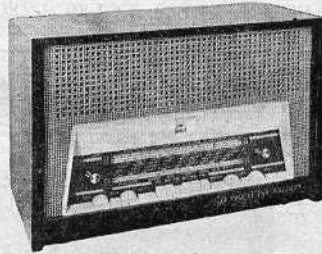

● Prix non fixé.

Marly. Même modèle, alternatif 110-220 V, 50 c/s. Autres caractéristiques identiques.

● Prix non fixé.

Tubes : UCH81, UBF89, UCL82, UY91.

ONDAX - Coffret radio-phon

RP Longchamp. 4 tubes. 4 gammes BE-OC-PO-GO. Clavier vertical 5 touches. Cadre ferrite PO-GO de 20 cm. Cadran glace. HP 17 cm. Puissance 2 W. Tonalité réglable. Contre-réaction. Tourne-disque 4 vitesses. Alternatif 110/245 V, 50 c/s, 40 + 12 VA. Coffret bois décor-façade polystyrène coloris divers. H 280 - L 425 - P 350 mm, 9 kg.

● Prix non fixé.

Tubes : UCH81, UBF89, UCL82, UY92.

P A T H É - M A R C O N I

LA VOIX DE SON MAITRE - Poste secteur

759-AM/FM. 7 tubes. 5 gammes BE-OC-PO-GO-FM. Clavier 6 touches. Cadre ferrite PO-GO orientable, de 14 cm double. Commutation antenne-cadre. Antennes OC-BE et FM incorporées. Cadran glace. Indicateur visuel d'accord. Prise PU commutée par touche clavier. 2 HP : 16-24 cm et tweeter 10 cm. Puissance 4 W. Prise HPS basse impédance. 2 réglages de tonalité graves et aiguës. Contre-réaction sélective variable avec le niveau sonore. Alternatif 115/245 V, 50 c/s, 70 VA. Ebénisterie noyer. H 360 - L 544 - P 282 mm, 11,3 kg.

Prix T.T.C. 667,40 NF

Tubes : 6BQ7A, 6AJ8, 6BA6, EABC80, EL84, EM80, 6BX4.

**LA VOIX DE SON MAITRE
Coffret radio-phon**

561C. 5 tubes. 4 gammes OC-PO-GO-BE. Clavier 5 touches. Cadre ferrite PO-GO de 26 cm. Antenne OC-BE incorporée. Cadran glace. HP 10-14 cm. Puissance 2 W. Prises pour modulation et HPS. Contre-réaction aperiodique. Tonalité réglable. Tourne-disques 4 vitesses à arrêt automatique. Cellule de lecture stéréophonique et monophonique céramique STC7N. Alternatif 115-230 V, 50 c/s, 46 + 12 VA. Ebénisterie noyer, façade polystyrène