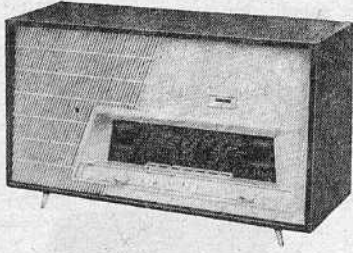

O C É A N I C

Magellan. 6 tubes. 4 gammes BE-OC-PO-GO. Clavier 7 touches dont 2 préréglées Luxembourg et Europe 1. Cadre à air de 18 cm orientable. Indicateur visuel d'accord. Prise PU. HP 12-19 cm. Puissance 4 W. Prise pour HPS et stéréophonie. Tonalité réglable. Alternatif 110/245 V, 50 c/s, 50 VA. Ebénisterie sapelli. H 330 - L 560 - P 220 mm, 7,5 kg.

Prix T.T.C. 357,85 NF

Tubes : EBC80, ECH81, EF80, EM84, EZ80. **Magellan AM/FM.** Prix T.T.C. 502,84 NF

OCEANIC - Coffret radio-phon

R.P. Magellan. 6 tubes. 4 gammes BE-OC-PO-GO. Clavier 7 touches dont 2 préréglées Luxembourg et Europe 1. Cadre à air de 18 cm orientable. Indicateur visuel d'accord. HP 12-19 cm. Puissance 4 W. Prise pour HPS et stéréophonie. Tonalité réglable. Tourne-disques 4 vitesses. Pression verticale de la pointe 7 g. Alternatif 110/145 V, 50 c/s, 50 + 12 VA. Ebénisterie sapelli. H 335 - L 570 - P 350 mm, 11,6 kg.

Prix T.T.C. 513,12 NF

RP Magellan AM/FM. Même modèle. 4 gammes OC-PO-GO-FM. Autres caractéristiques identiques.

Prix T.T.C. 667,37 NF

Tubes : EF80, ECH81, EF880, EL84, EM84, EZ80.

O N D A X

ONDAX - Poste secteur