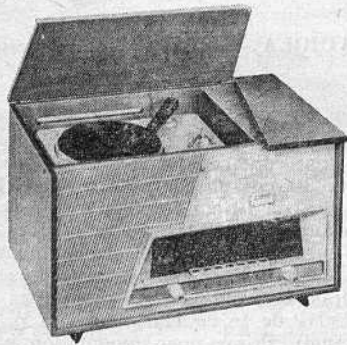

O C É A N I C

Magellan. 6 tubes. 4 gammes BE-OC-PO-GO. Clavier 7 touches dont 2 préréglées Luxembourg et Europe 1. Cadre à air de 18 cm orientable. Indicateur visuel d'accord. Prise PU. HP 12-19 cm. Puissance 4 W. Prise pour HPS et stéréophonie. Tonalité réglable. Alternatif 110/245 V, 50 c/s, 50 VA. Ebénisterie sapelli. H 330 - L 560 - P 220 mm, 7,5 kg.

Prix T.T.C. 357,85 NF

Tubes : EBC80, ECH81, EF80, EM84, EZ80. **Magellan AM/FM.** Prix T.T.C. 502,84 NF

OCEANIC - Coffret radio-phon

R.P. Magellan. 6 tubes. 4 gammes BE-OC-PO-GO. Clavier 7 touches dont 2 préréglées Luxembourg et Europe 1. Cadre à air de 18 cm orientable. Indicateur visuel d'accord. HP 12-19 cm. Puissance 4 W. Prise pour HPS et stéréophonie. Tonalité réglable. Tourne-disques 4 vitesses. Pression verticale de la pointe 7 g. Alternatif 110/145 V, 50 c/s, 50 + 12 VA. Ebénisterie sapelli. H 335 - L 570 - P 350 mm, 11,6 kg.

Prix T.T.C. 513,12 NF

RP Magellan AM/FM. Même modèle. 4 gammes OC-PO-GO-FM. Autres caractéristiques identiques.

Prix T.T.C. 667,37 NF

Tubes : EF80, ECH81, EF880, EL84, EM84, EZ80.

O N D A X

ONDAX - Poste secteur