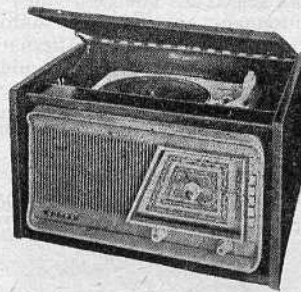

ONDAX - Coffret radio-phon

RP Longchamp. 4 tubes. 4 gammes BE-OC-PO-GO. Clavier vertical 5 touches. Cadre ferrite PO-GO de 20 cm. Cadran glace. HP 17 cm. Puissance 2 W. Tonalité réglable. Contre-réaction. Tourne-disque 4 vitesses. Alternatif 110/245 V, 50 c/s, 40 + 12 VA. Coffret bois décor-façade polystyrène coloris divers. H 280 - L 425 - P 350 mm, 9 kg.

● Prix non fixé.

Tubes : UCH81, UBF89, UCL82, UY92.