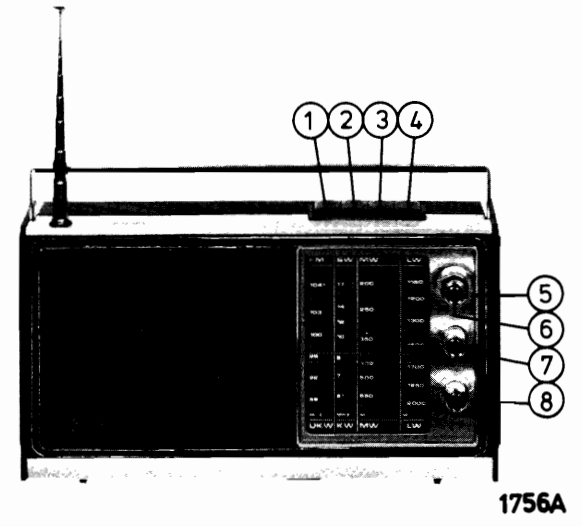

servicegegevens

90RL411

BEDIENINGSORGANEN

- | | |
|---------------------------|------------|
| 1 FM | (SK-A) |
| 2 Kortegolf | (SK-B) |
| 3 Middengolf | (SK-C) |
| 4 Langegolf | (SK-D) |
| 5 Afstemming | (VC1) |
| 6 Fijnafstemming | (C22) |
| 7 Geluidsterkte + aan/uit | (R32+SK-E) |
| 8 Klank | (R31) |

BESTELNUMMERS

Kast	4822 420 40251	C3, 8, 14, 38, 42, 44	4822 121 50056
Batterijdeksel	4822 423 40332	C5, 6, 17, 25, 26, 30, 31, 32, 34, 35	4822 122 30103
Batterijhouder	4822 256 60202	C11	4822 120 20107
Handgreep	4822 498 40339	C13, 28	4822 121 40052
Contactplaatje "+"	4822 492 61855	C15	4822 120 20125
Contactveer "-"	4822 492 50993	C18	4822 122 30043
Schaal	4822 333 20018	C19	4822 121 50414
Wijzer	4822 450 80393	C20	4822 121 40041
Nylon snaarwiel	4822 528 80337	C21	4822 121 50091
Aandrijfsnaar	4822 321 30132	C23	4822 121 50036
Trommel afstemcondensator	4822 528 80556	C24	4822 120 20035
Veer aandrijfsnaar	4822 492 40445	C36	4822 120 20125
Telescoopantenne	4822 303 30139	VC1a-d	4822 125 40019
Golfbereikschakelaar	4822 276 40178	CT3, 6	4822 125 50062
Druktoets	4822 410 21296	CT7	4822 125 50045
Afstemknop	4822 413 30573	C22	4822 125 50073
Veer voor afstemknop	4822 532 20334	R9	4822 111 30262
Fijnafstemmingsknop	4822 413 20067	R12	4822 111 30391
Knop, geluidsterkteregelaar, aan/uit	4822 413 20066	R31	4822 101 30205
Knop, klankregeling	4822 413 20066	R32	4822 101 50185
Ferroceptorhouder	4822 256 90132	R45	4822 116 30007
Oortelefoon/externe voedingsaansluiting	4822 267 30242	S5	4822 154 50136
Samenstelling indicatieplaatjes	4822 454 10321	S6	4822 157 30196
		S7	4822 158 60346
		S8	4822 156 30413
		S9	4822 156 30375
		S10	4822 154 10033
		S11	4822 154 10032
		S12	4822 154 50137
		S13	4822 154 10031
		S14	4822 154 50137
		S15	4822 153 10232
		S16	4822 154 50138
		S17	4822 154 50139
		S18	4822 240 30088
		S20	4822 526 10016