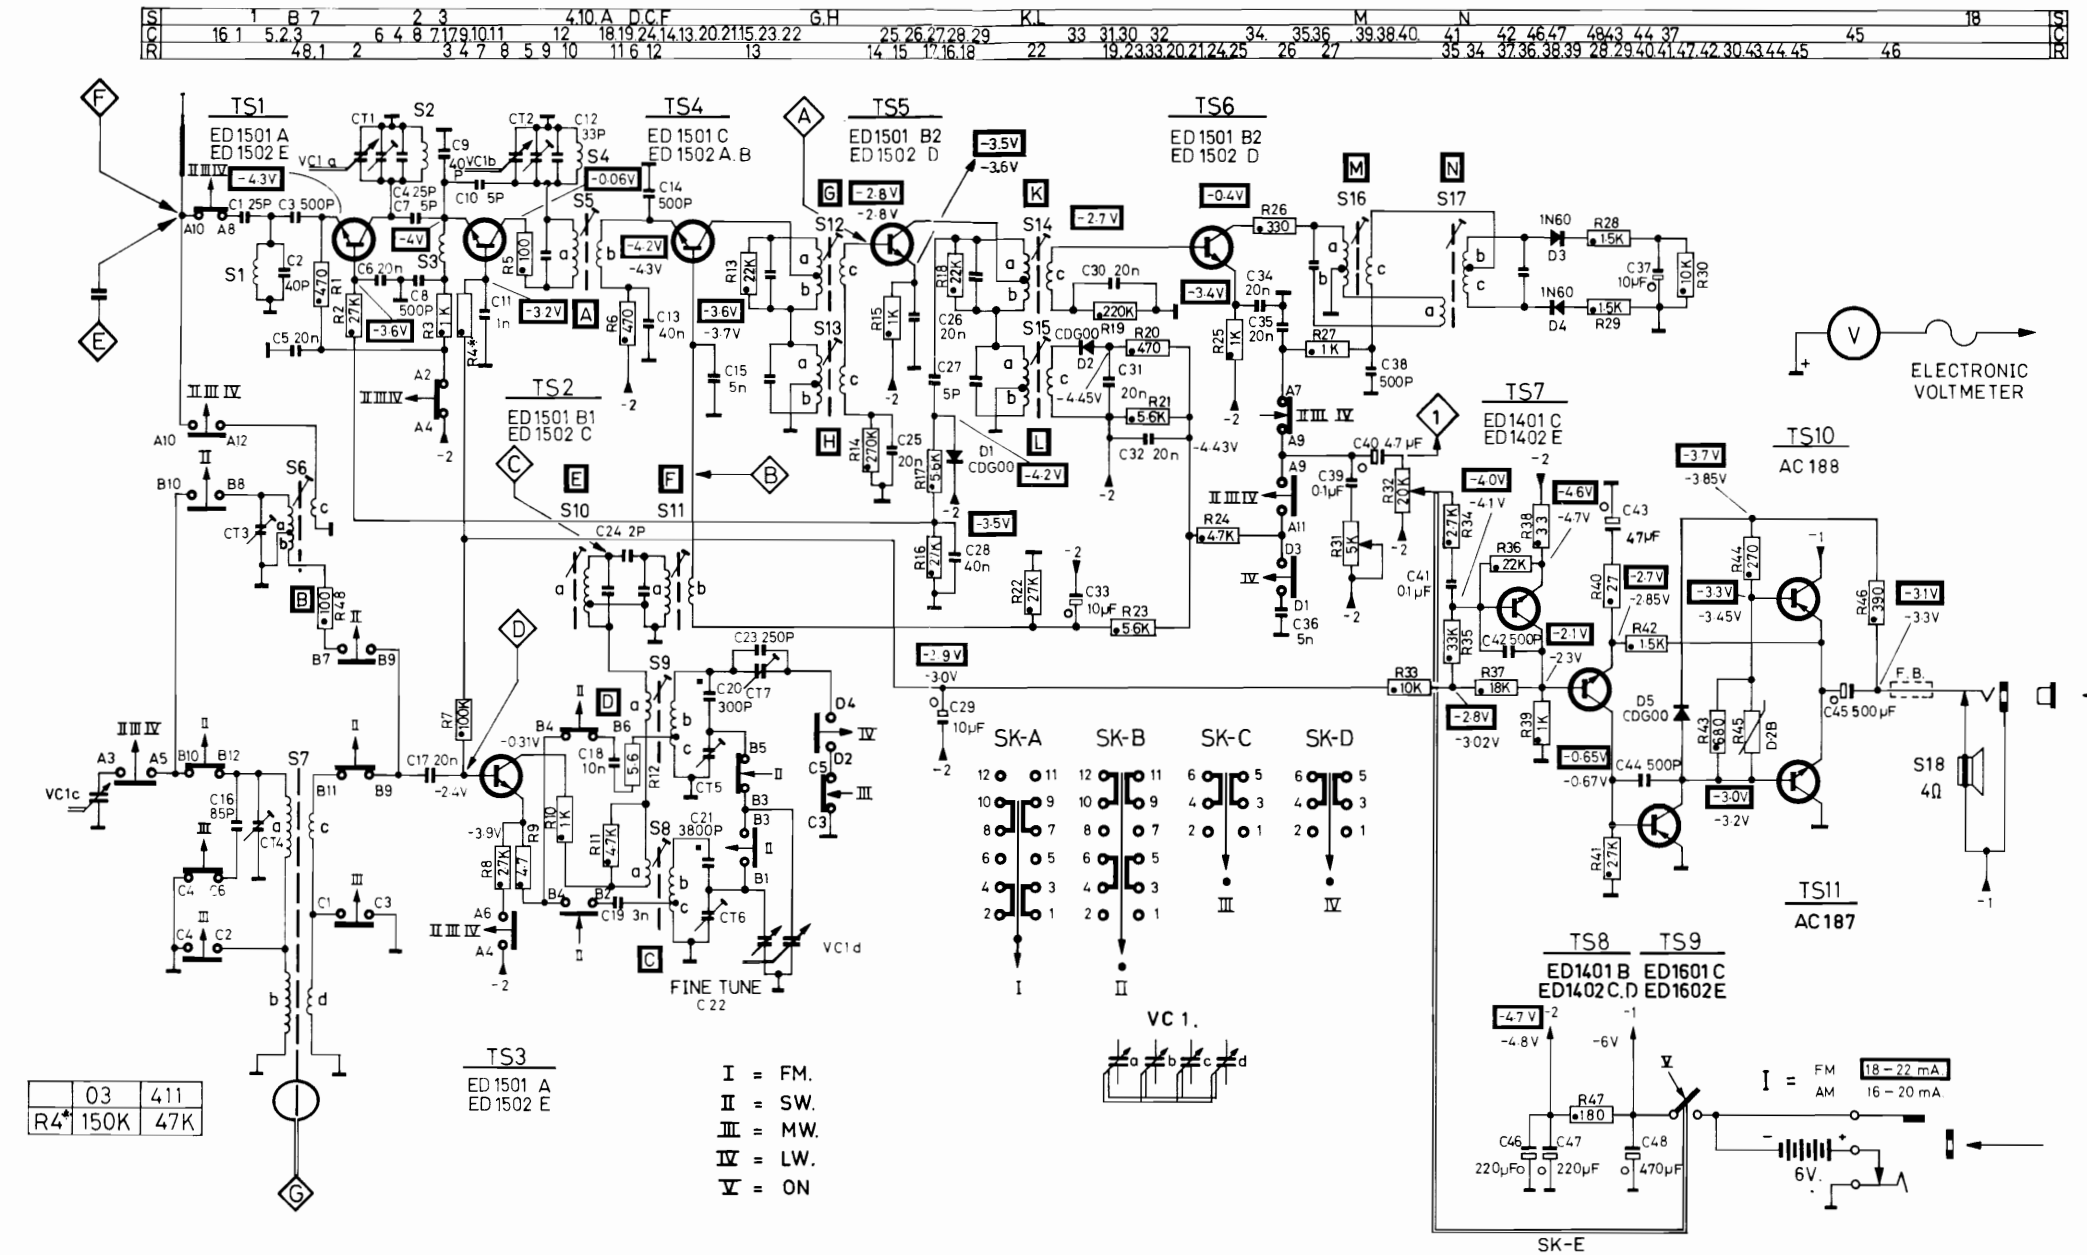

servicegegevens

90RL411

BEDIENINGSORGANEN

- | | |
|---------------------------|------------|
| 1 FM | (SK-A) |
| 2 Kortegolf | (SK-B) |
| 3 Middengolf | (SK-C) |
| 4 Langegolf | (SK-D) |
| 5 Afstemming | (VC1) |
| 6 Fijnafstemming | (C22) |
| 7 Geluidsterkte + aan/uit | (R32+SK-E) |
| 8 Klank | (R31) |

BESTELNUMMERS

Kast	4822 420 40251	C3, 8, 14, 38, 42, 44	4822 121 50056
Batterijdeksel	4822 423 40332	C5, 6, 17, 25, 26, 30, 31, 32, 34, 35	4822 122 30103
Batterijhouder	4822 256 60202	C11	4822 120 20107
Handgreep	4822 498 40339	C13, 28	4822 121 40052
Contactplaatje "+"	4822 492 61855	C15	4822 120 20125
Contactveer "-"	4822 492 50993	C18	4822 122 30043
Schaal	4822 333 20018	C19	4822 121 50414
Wijzer	4822 450 80393	C20	4822 121 40041
Nylon snaarwiel	4822 528 80337	C21	4822 121 50091
Aandrijfsnaar	4822 321 30132	C23	4822 121 50036
Trommel afstemcondensator	4822 528 80556	C24	4822 120 20035
Veer aandrijfsnaar	4822 492 40445	C36	4822 120 20125
Telescoopantenne	4822 303 30139	VC1a-d	4822 125 40019
Golfbereikschakelaar	4822 276 40178	CT3, 6	4822 125 50062
Druktoets	4822 410 21296	CT7	4822 125 50045
Afstemknop	4822 413 30573	C22	4822 125 50073
Veer voor afstemknop	4822 532 20334	R9	4822 111 30262
Fijnafstemmingsknop	4822 413 20067	R12	4822 111 30391
Knop, geluidsterkteregelaar, aan/uit	4822 413 20066	R31	4822 101 30205
Knop, klankregeling	4822 413 20066	R32	4822 101 50185
Ferroceptorhouder	4822 256 90132	R45	4822 116 30007
Oortelefoon/externe voedingsaansluiting	4822 267 30242	S5	4822 154 50136
Samenstelling indicatieplaatjes	4822 454 10321	S6	4822 157 30196
		S7	4822 158 60346
		S8	4822 156 30413
		S9	4822 156 30375
		S10	4822 154 10033
		S11	4822 154 10032
		S12	4822 154 50137
		S13	4822 154 10031
		S14	4822 154 50137
		S15	4822 153 10232
		S16	4822 154 50138
		S17	4822 154 50139
		S18	4822 240 30088
		S20	4822 526 10016

1782 D

Voor verdere gegevens en trimvoorschriften wordt verwezen naar de volledige servicedocumentatie.