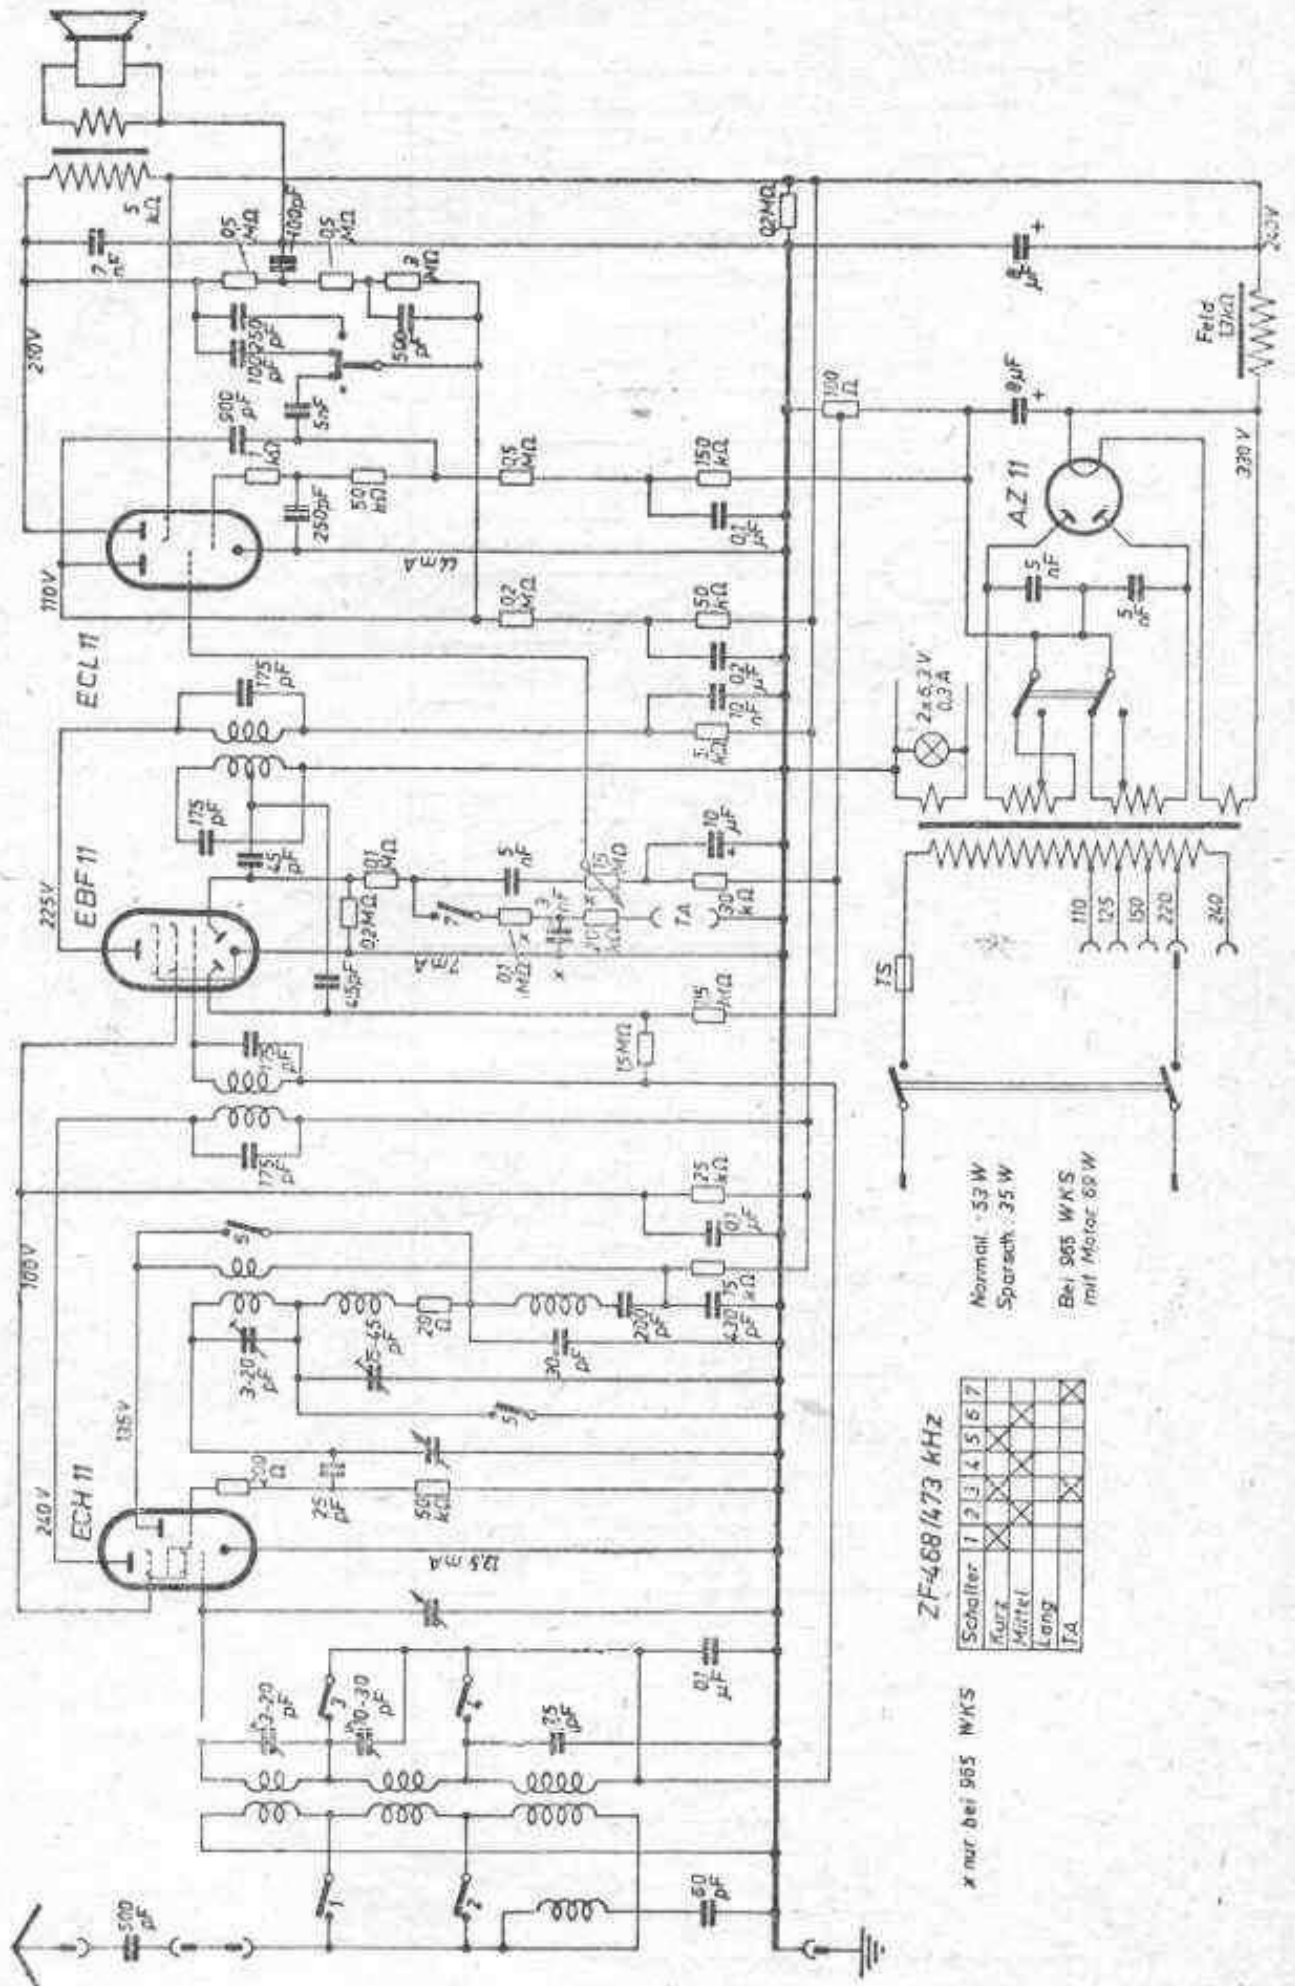

Telefunken 965 WK/WKS Condor

Normal: 53 W
 Sparsch: 35 W
 Bei 965 WKS
 mit Motor 60 W

ZF-468/473 KHz

Schalter	1	2	3	4	5	6	7
Kurz			X	X	X	X	X
Mittel	X	X					
Lang							X
Td							X

x nur bei 965 WKS