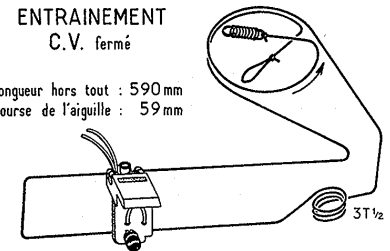

CABLAGE GÉNÉRAL ET TENSIONS TRANSISTORS

NOTICE DE SERVICE

928, Bd de la Villette
75019 PARIS
Tél. : 203.44.65

RADIO-RÉVEIL PO/GO

IRIS

ENTRAÎNEMENT C.V. fermé

Longueur hors tout : 590 mm
Course de l'aiguille : 59 mm