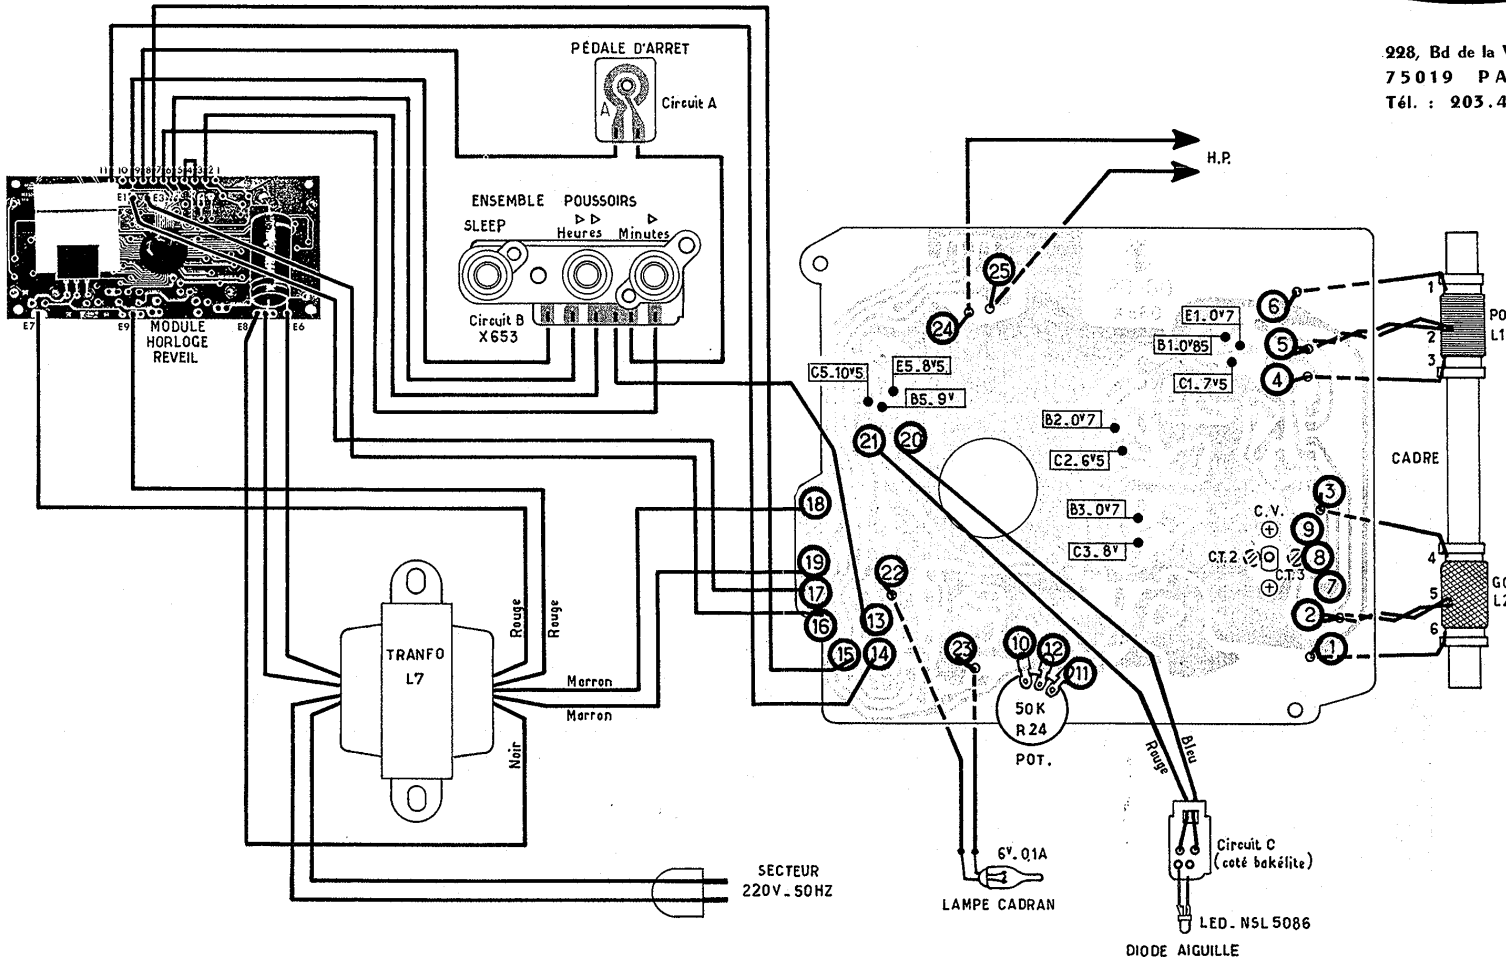

CABLAGE GÉNÉRAL ET TENSIONS TRANSISTORS

NOTICE DE SERVICE

928, Bd de la Villette
75019 PARIS
Tél. : 203.44.65

RADIO-RÉVEIL PO/GO

IRIS

ENTRAÎNEMENT C.V. fermé

Longueur hors tout : 590 mm
Course de l'aiguille : 59 mm

IRIS

SCHEMA DE PRINCIPE