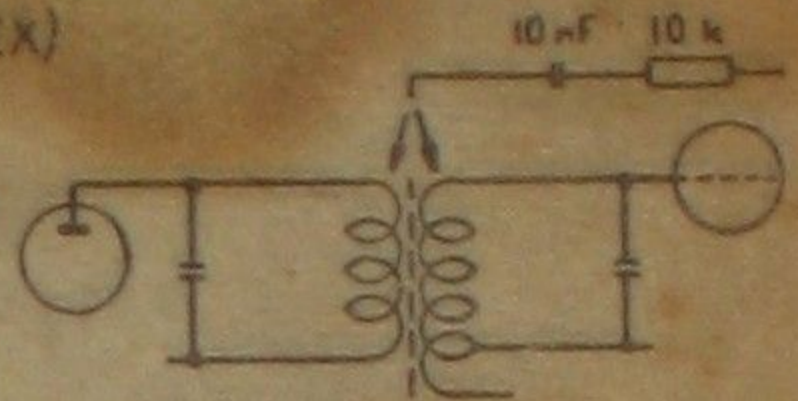

ØSTFOLD RADIO AS MASCOT TYPE 562 X (562 EX)
FREDRIKSTAD NORWAY

MELLOMFREKVENNS } 472 kc/s { 1 MF TRIMMES MED DEMPNING
Intermediate frequency } { 1 IF adjusted with damping

OSCILLATORPLATE (Osc coil deck)

LB = Long wave
MB = Medium wave
FB = Short wave 2
KB = Short wave 1