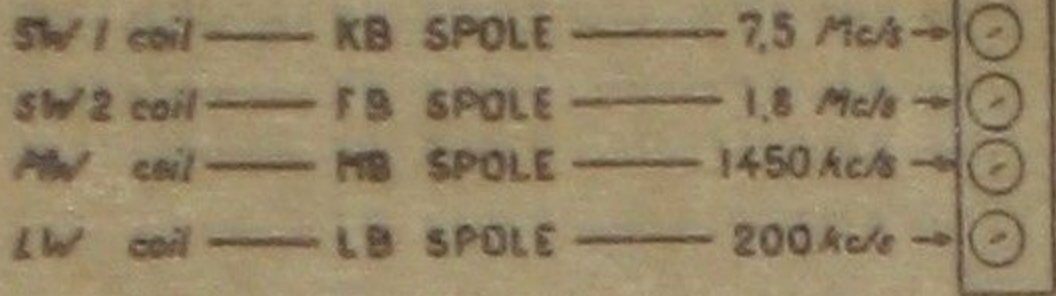

ØSTFOLD RADIO AS MASCOT TYPE 562 X (562 EX)
FREDRIKSTAD NORWAY

MELLOMFREKVENNS } 472 kc/s { 1 MF TRIMMES MED DEMPNING
Intermediate frequency } { 1 IF adjusted with damping

OSCILLATORPLATE (Osc coil deck)

LB = Long wave
MB = Medium wave
FB = Short wave 2
KB = Short wave 1