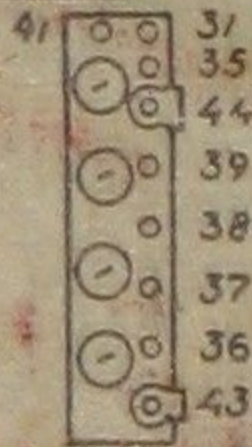

LB = Long wave
 MB = Medium wave
 FB = Short wave 2
 KB = Short wave 1

INNGANGSPATE (Ant coil deck)

TALL PÅ SPOLEPLATER OG VENDERDEKK VISER TIL TALL PÅ SKJEMA
 Numbers given on coil decks and switch decks correspond to numbers on diagram