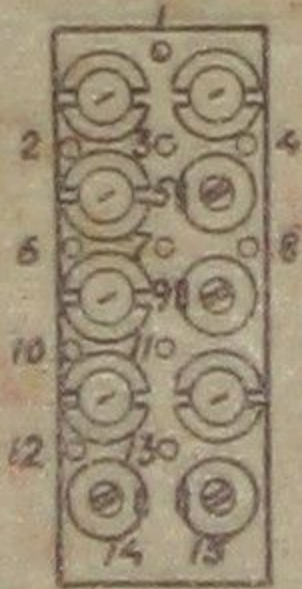

LB = Long wave
 MB = Medium wave
 FB = Short wave 2
 KB = Short wave 1

INNGANGSPATE (Ant coil deck)

TALL PÅ SPOLEPLATER OG VENDERDEKK VISER TIL TALL PÅ SKJEMA
 Numbers given on coil decks and switch decks correspond to numbers on diagram