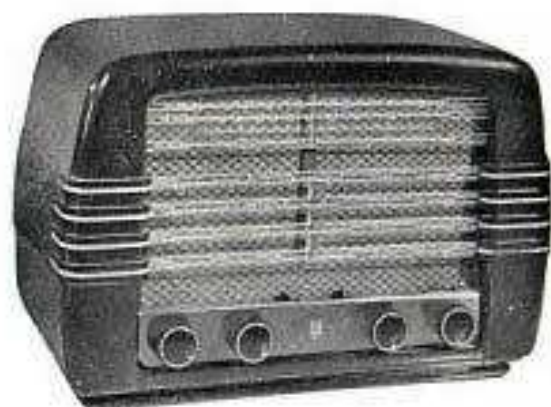

BX 300 U

Prijs f 165.— (bruin)
f 170.— (crème)

Iets bijzonders in een toestel van deze prijsklasse is de bandspreiding. Hierdoor zijn de moeilijkheden, die het afstemmen op kortegolfstations vroeger met zich bracht, ondervangen. Het toestel biedt voorts een storingvrije ontvangst en een volle, warme geluidswaergave. Het timbre van het geluid kunt U wijzigen met behulp van een toonschakelaar. Door de handige afmetingen kan het zeer gemakkelijk worden verplaatst.

afm. 27 × 20 × 16 cm

afm. 27 × 17 × 12 cm

BX 200 U

Een klein, aantrekkelijk en zeer gevoelig toestel. Het bezit drie golfbereiken; de geluidswaergave is verrassend goed. Door de ingebouwde plaatantenne is de BX 200 U direct voor gebruik gereed. Het toestel is ook bijzonder geschikt om gebruikt te worden als tweede ontvangtoestel.

Prijs f 145.—

**ONTVANGTOESTELLEN VOOR HEN DIE NIET
BESCHIKKEN OVER EEN AANSLUITING OP HET
LICHTNET.**

afm. 44 × 30 × 22 cm

BX 485 AV

Prijs f 345.—

Een toestel dat zowel op het lichtnet als op een 6-volts accu kan worden aangesloten. Dit ontvangtoestel valt op door zijn laag stroomverbruik, wat vooral bij aansluiting op een accu van groot belang is. De geluidswaergave is schitterend en de ontvangst, ook van verafgelegen zenders, is prima. De BX 485 AV is geschikt voor de tropen.

BX 484 B

Een batterij-toestel van klasse met een laag stroomverbruik. Het munt uit door een maximale selectiviteit en een voortreffelijke waergave van woord en muziek. Voeding kan zowel door een aparte 90 V anodespanningsbatterij en een gloeistroombatterij van 1,4 V als door een combinatie van beide geschieden.