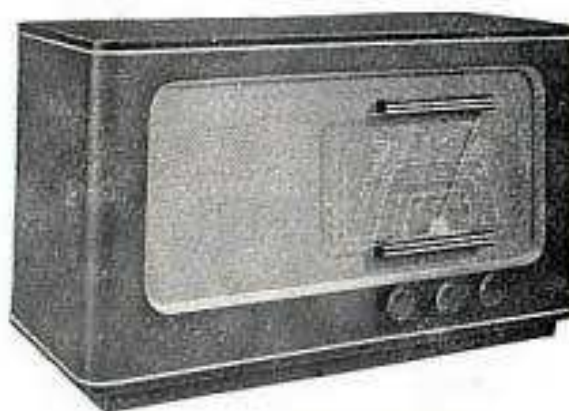

BX 484 B

Een batterij-toestel van klasse met een laag stroomverbruik. Het munt uit door een maximale selectiviteit en een voortreffelijke waergave van woord en muziek. Voeding kan zowel door een aparte 90 V anodespanningsbatterij en een gloeistroombatterij van 1,4 V als door een combinatie van beide geschieden.

Prijs f 285.—