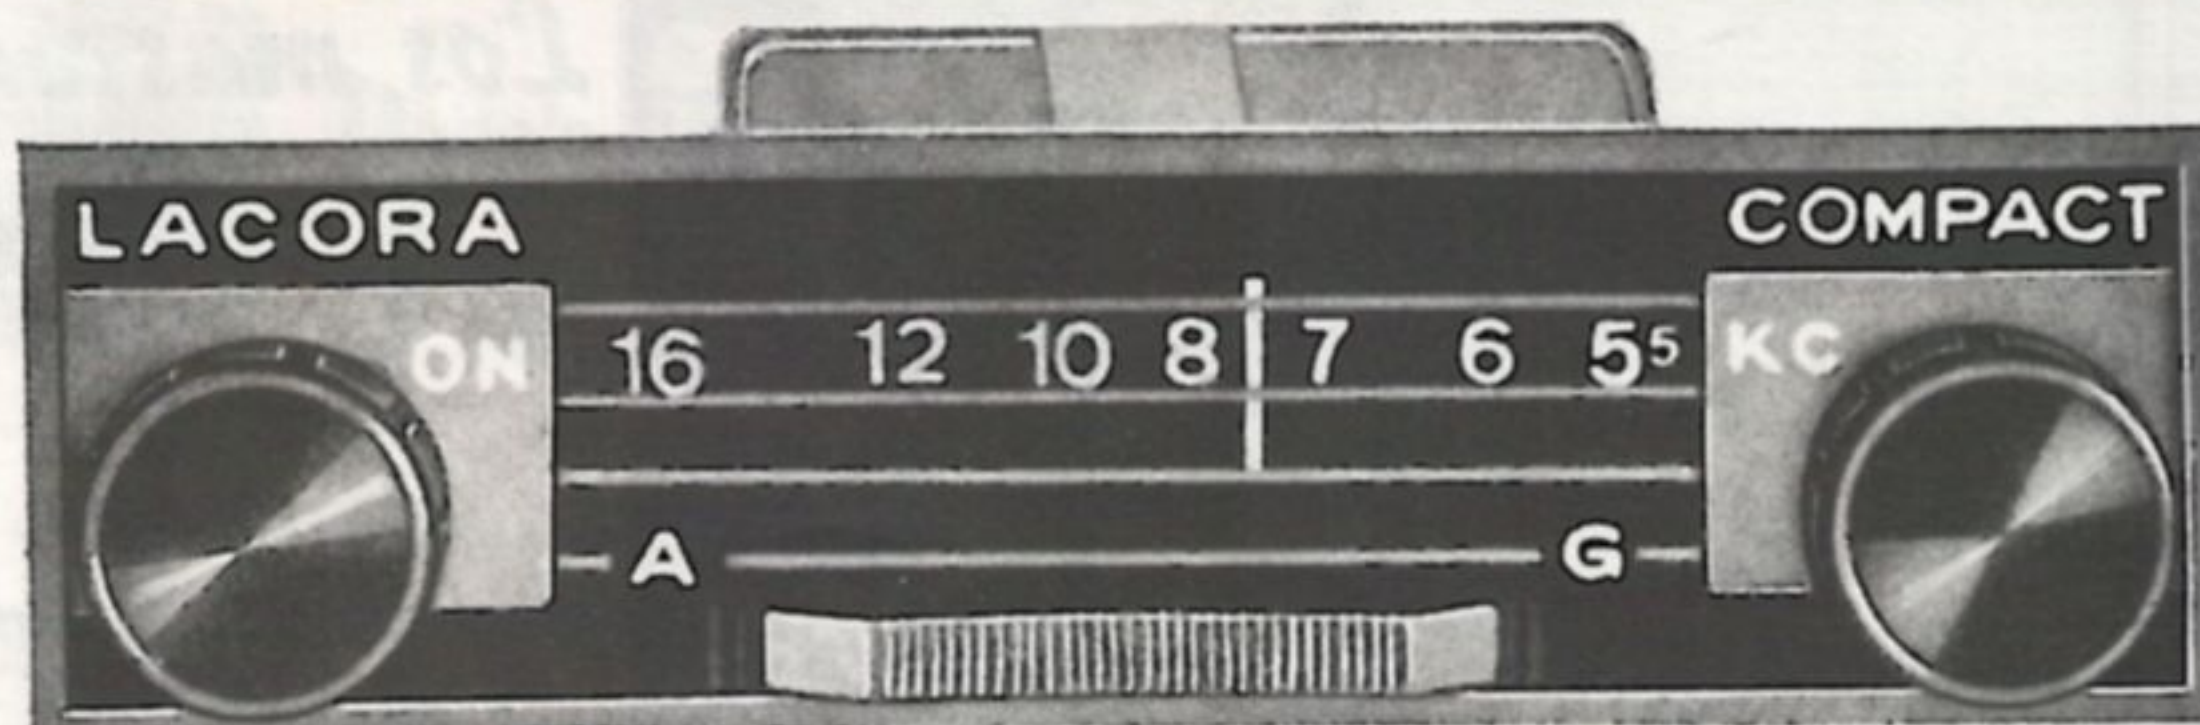

AUTO-RADIO modelo COMPACT

P. V. P.: (incluido impuestos): 2.092 Ptas.

Características técnicas:

- Onda media
- Pulsador de Tono
- Potencia: 3 W
- Tensión: 12 V
- Altavoz: 8 OHM
- Medidas: 135 × 35 × 80 mm
- Conexión interior para Cassette