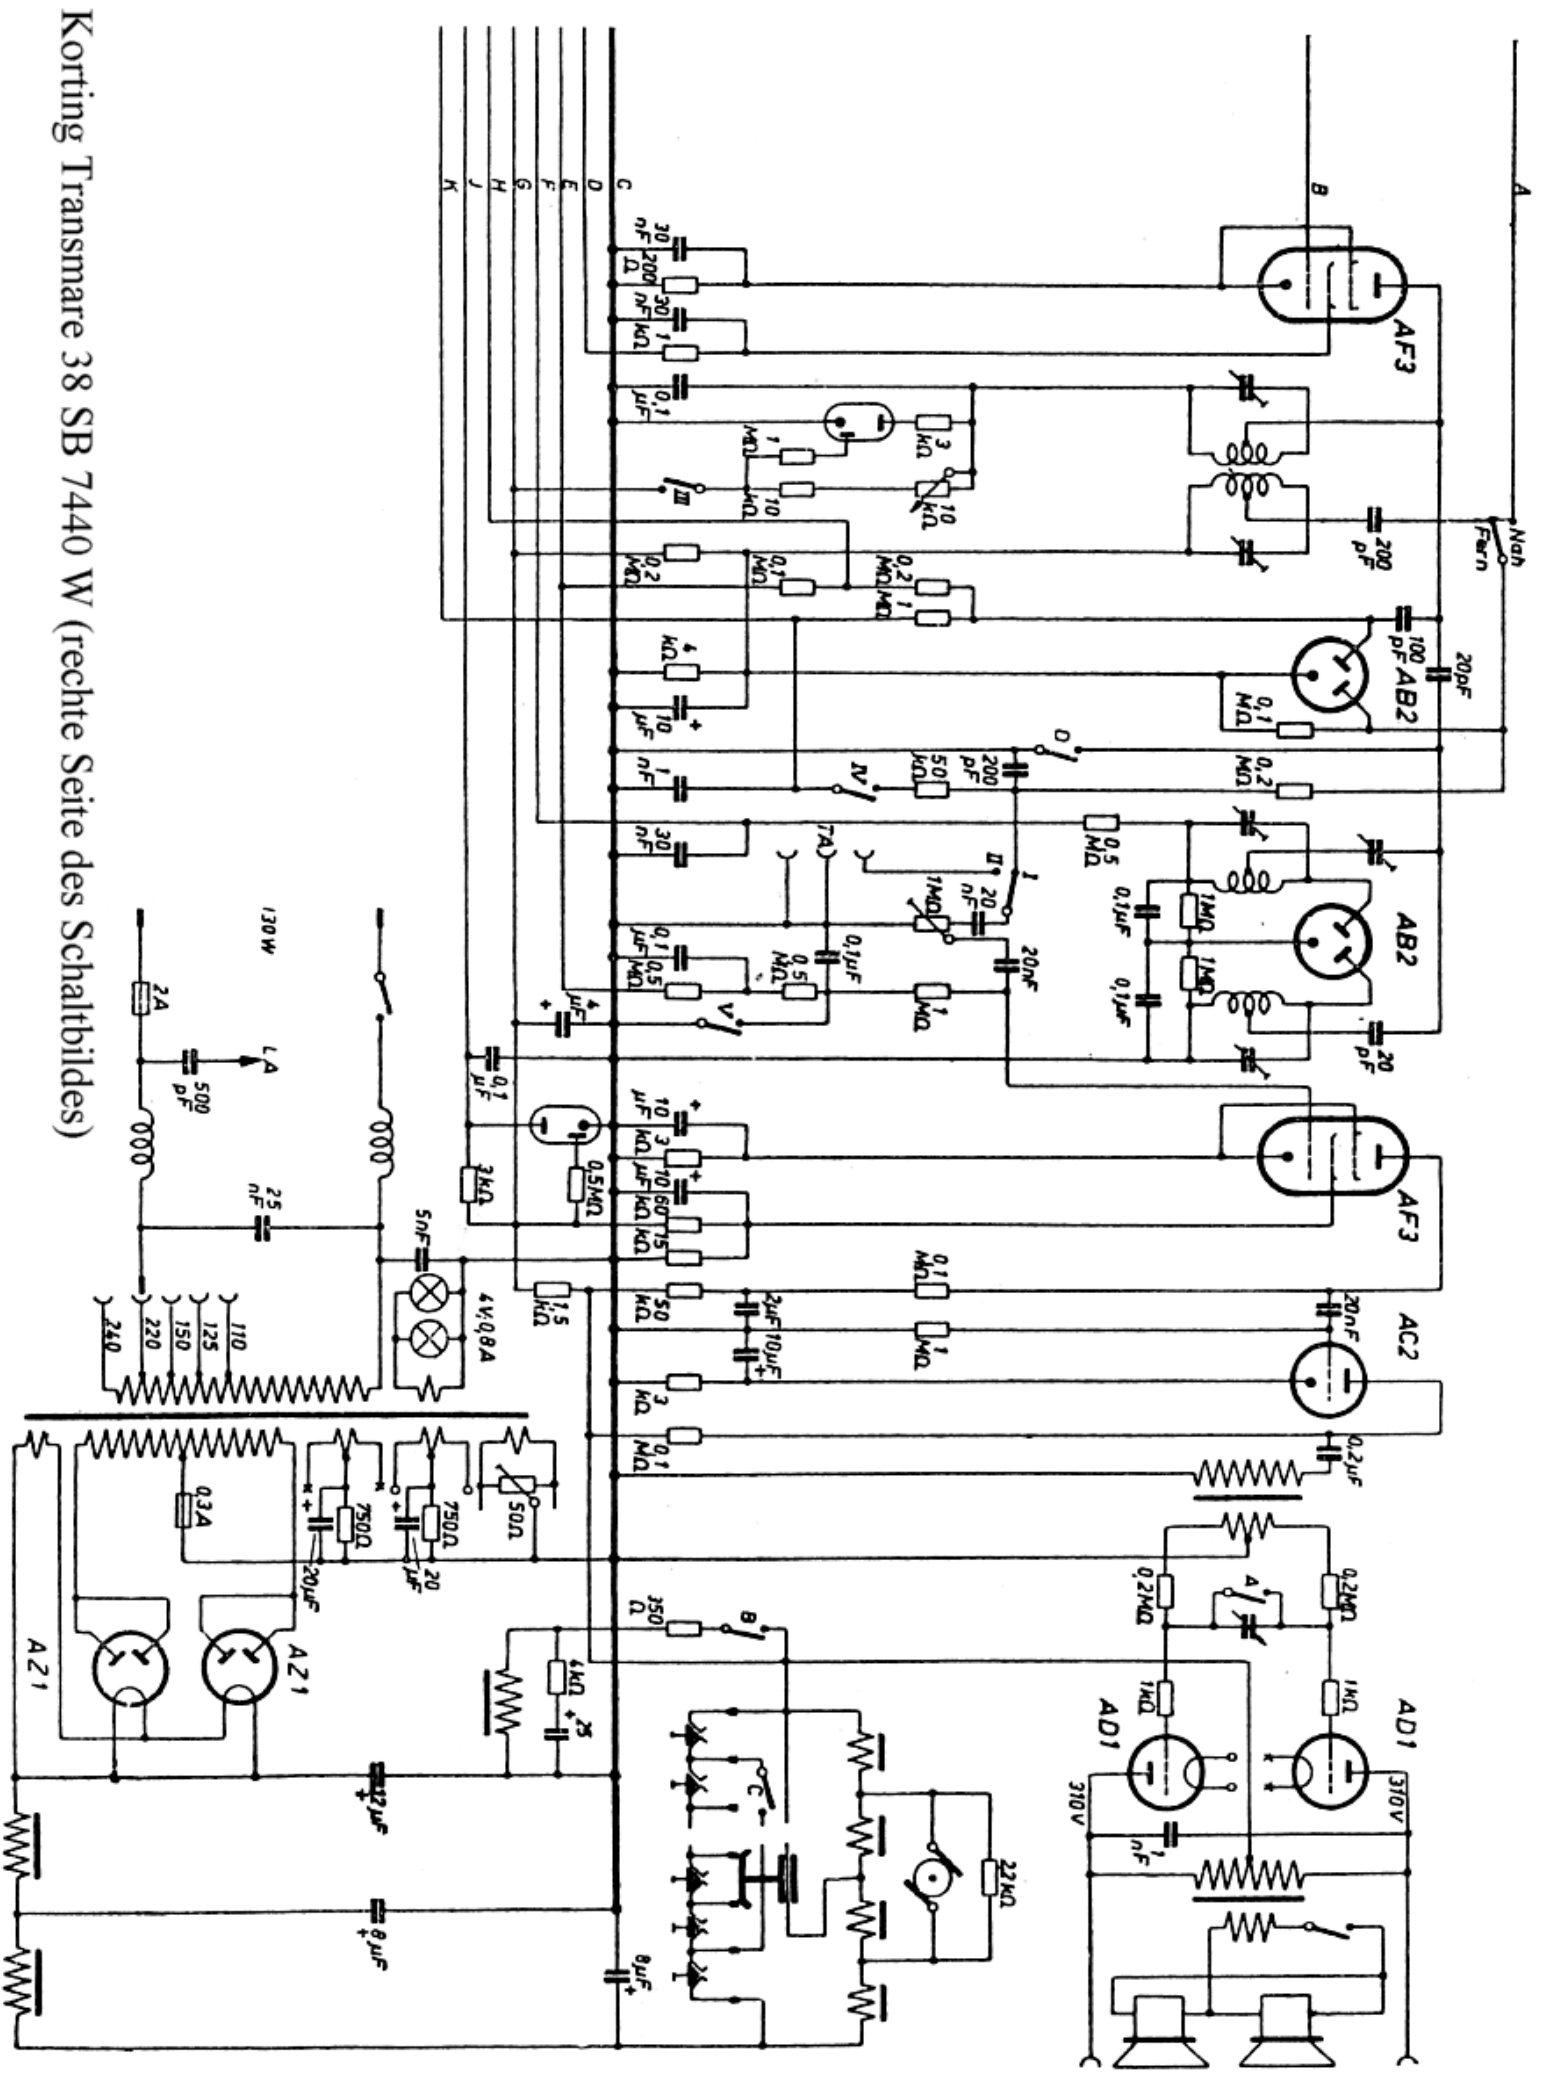

Universal-Schalter

Schalter	A	B	C	D
Druckknopf-Betrieb	X	X	X	X
Hand-Betrieb	X	X	X	X

Schalter	1	2	3	4	5	6	7	8	9	10	11	12	13	14	15	16	17	18	19	20	21	22	23	24	25	26	27
Kurz I	X	X	X	X	X	X	X	X	X	X	X	X	X	X	X	X	X	X	X	X	X	X	X	X	X	X	X
Kurz II	X	X	X	X	X	X	X	X	X	X	X	X	X	X	X	X	X	X	X	X	X	X	X	X	X	X	X
Mittel	X	X	X	X	X	X	X	X	X	X	X	X	X	X	X	X	X	X	X	X	X	X	X	X	X	X	X
Lang	X	X	X	X	X	X	X	X	X	X	X	X	X	X	X	X	X	X	X	X	X	X	X	X	X	X	X

ZF=468/4,70 KHz

Schalter	I	II	III	IV	V
TA	X	X	X	X	X
Schmal	X	X	X	X	X
Normal	X	X	X	X	X
Breit	X	X	X	X	X
Nach	X	X	X	X	X

Korting Transmare 38 SB 7440 W (rechte Seite des Schaltbildes)