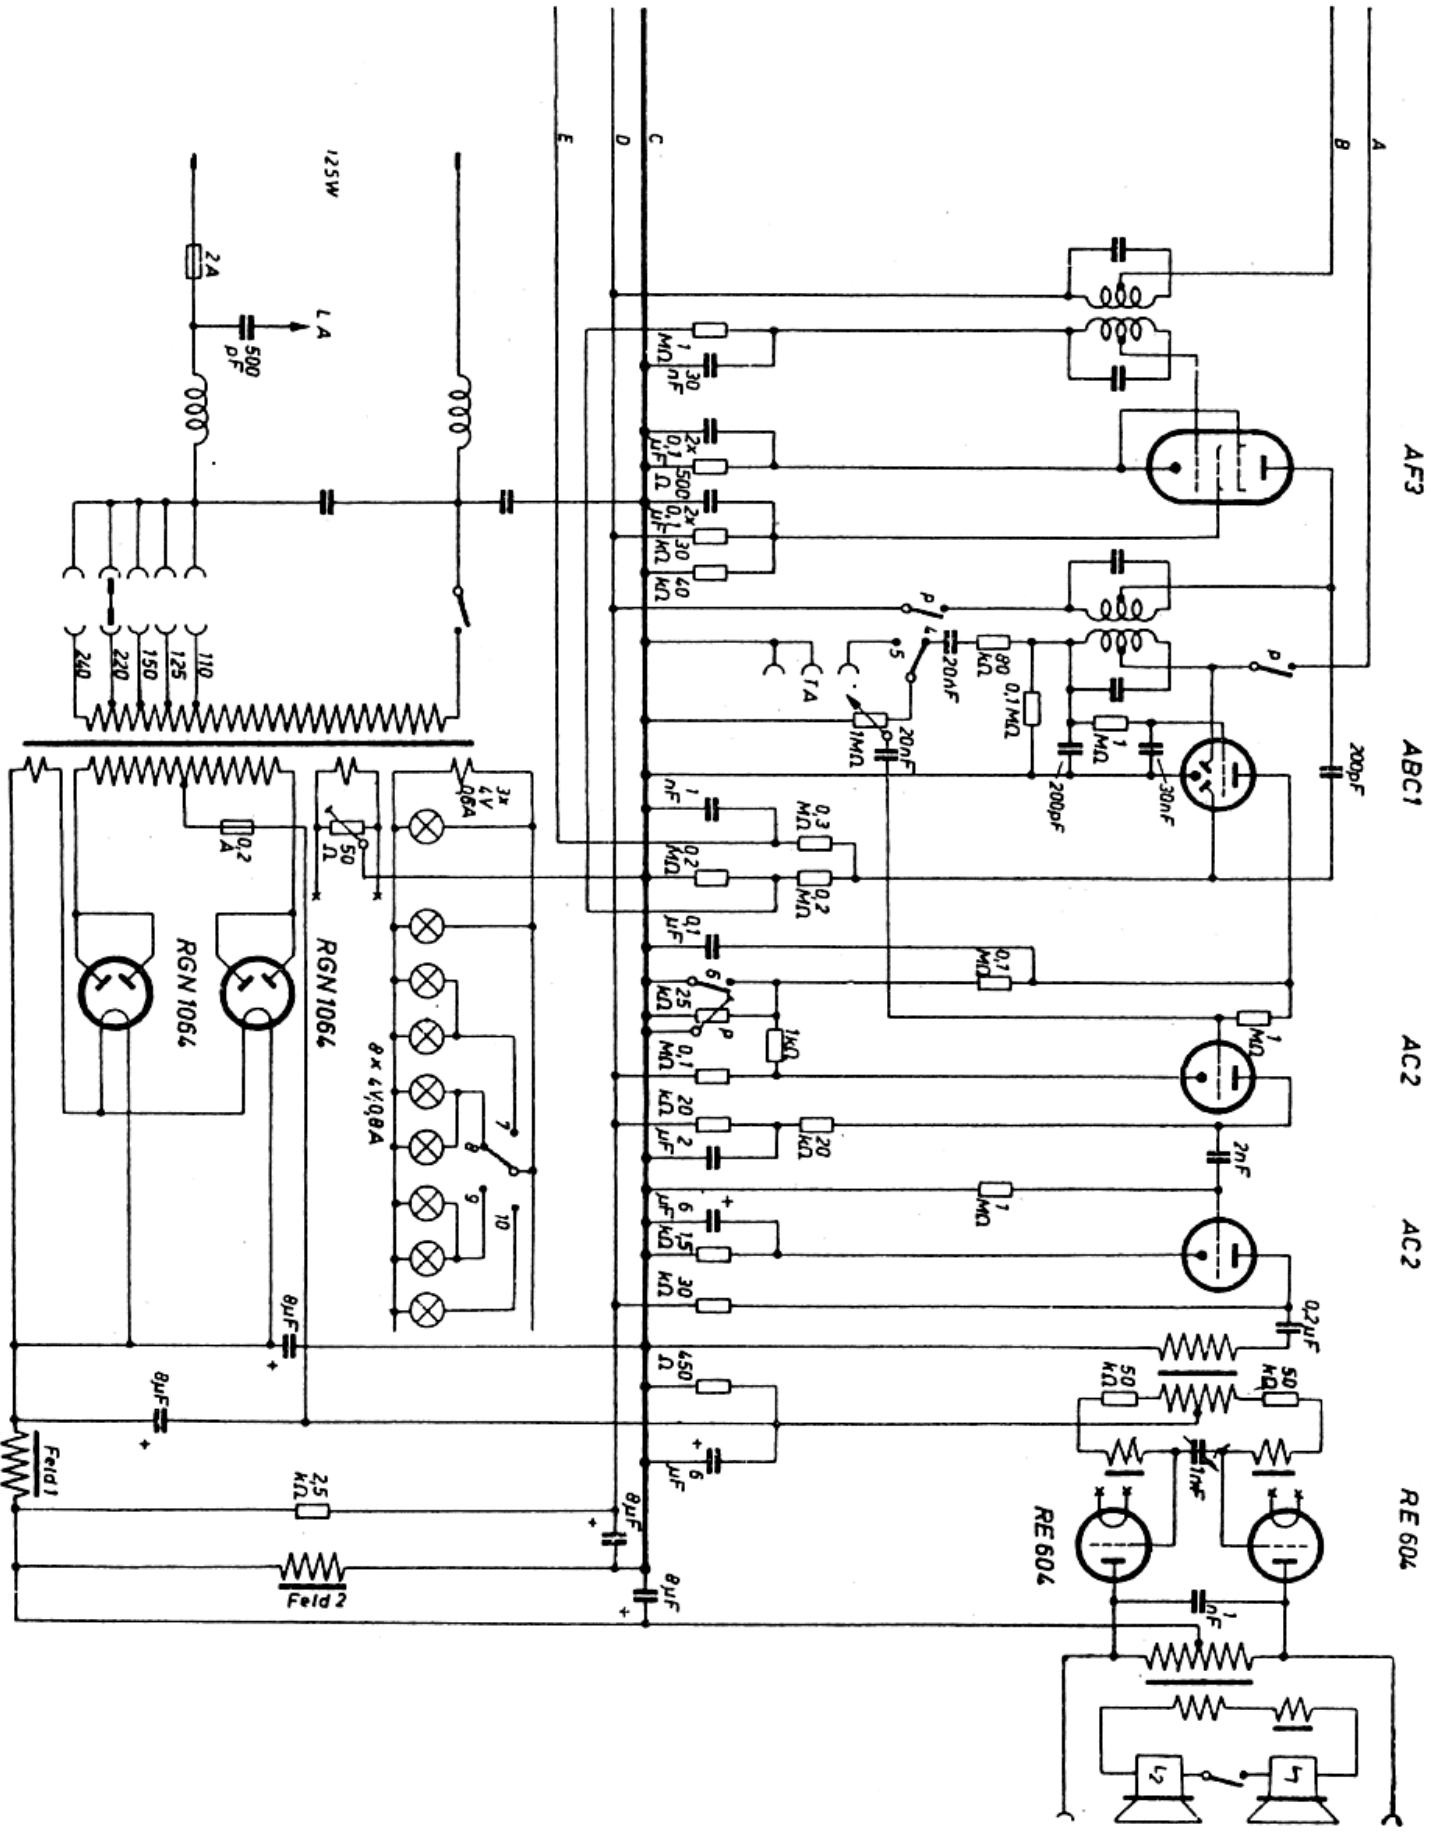

AH1

AC2

AH1

Korting Ultramar SB 7361 W GrosSuper (linke Seite des Schaltbildes)

ZF=485KHZ

Schalter	1	2	3	4	5	6	7	8	9	10
Kurz		X	X	X	X	X	X	X	X	X
Mittel			X	X	X	X	X	X	X	X
Lang				X	X	X	X	X	X	X
TA					X	X	X	X	X	X

Korting Ultramar SB 7361 W GroSuper (rechte Seite des Schaltbildes)