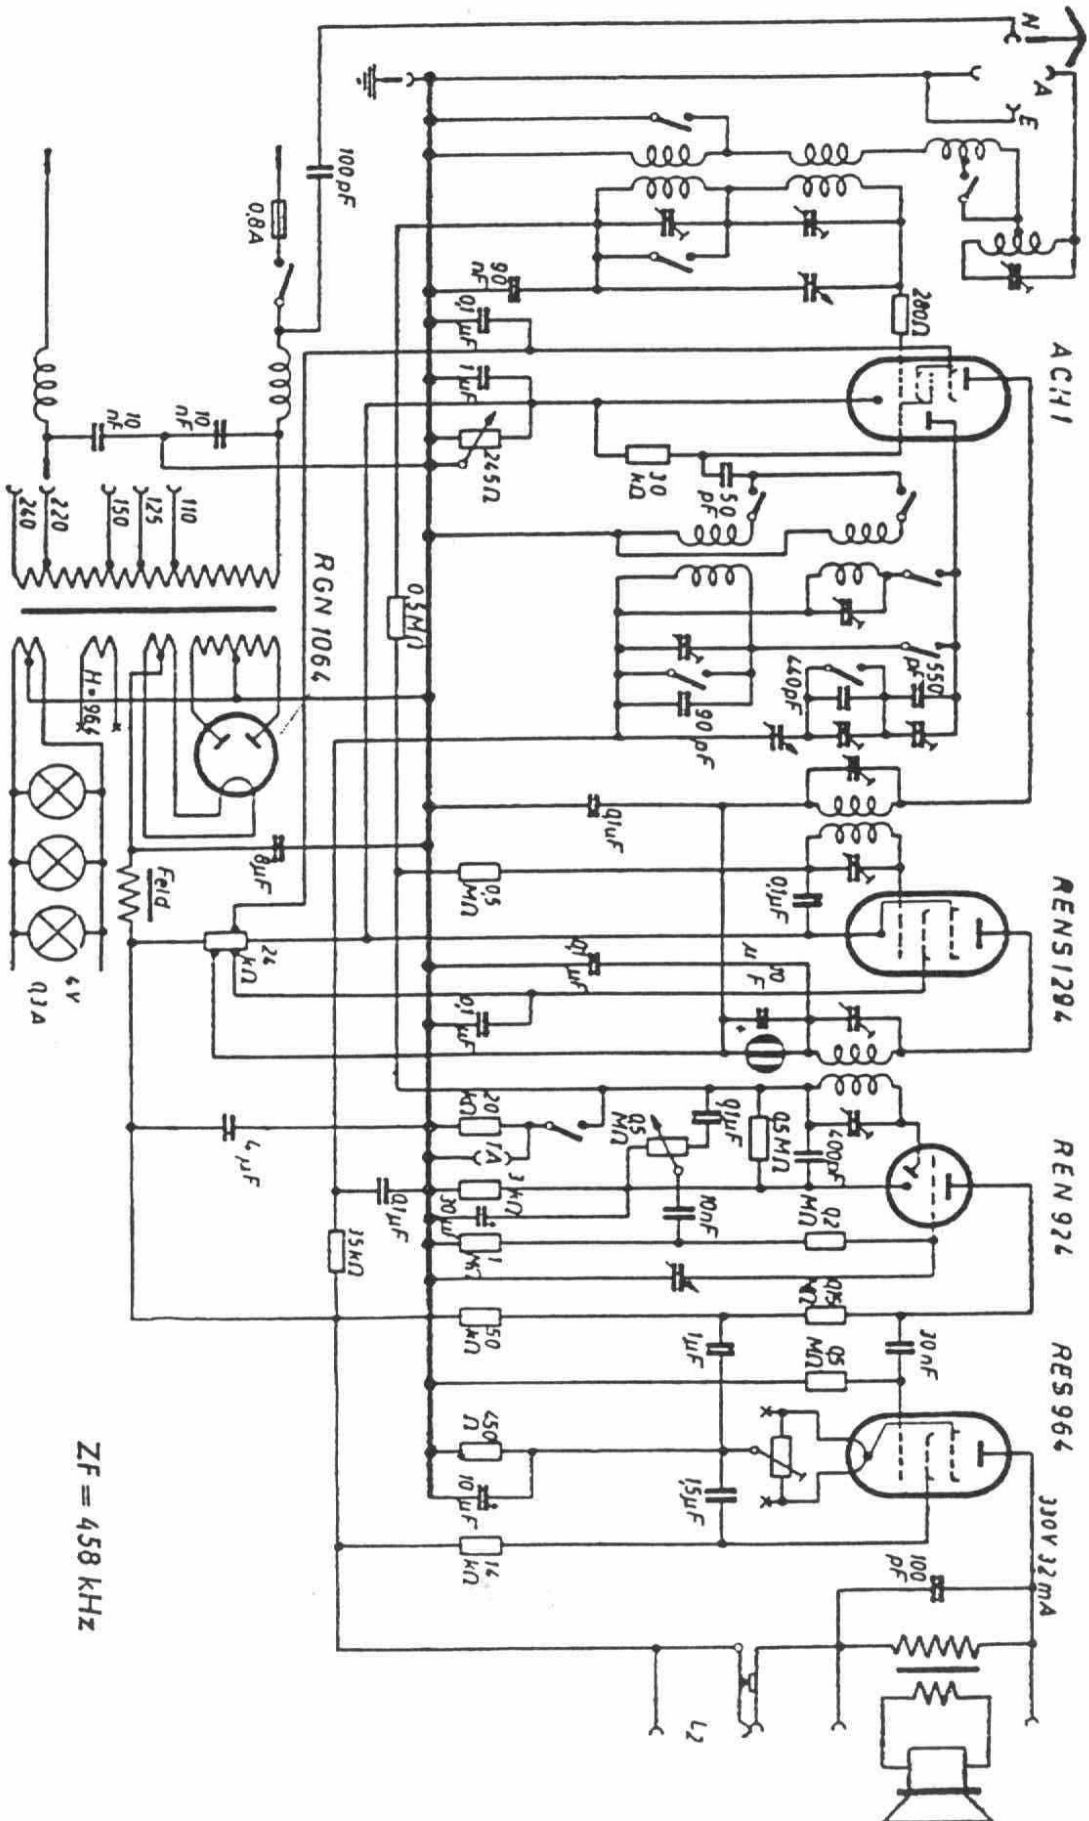

Troubadour W 450 L

ZF = 458 KHz