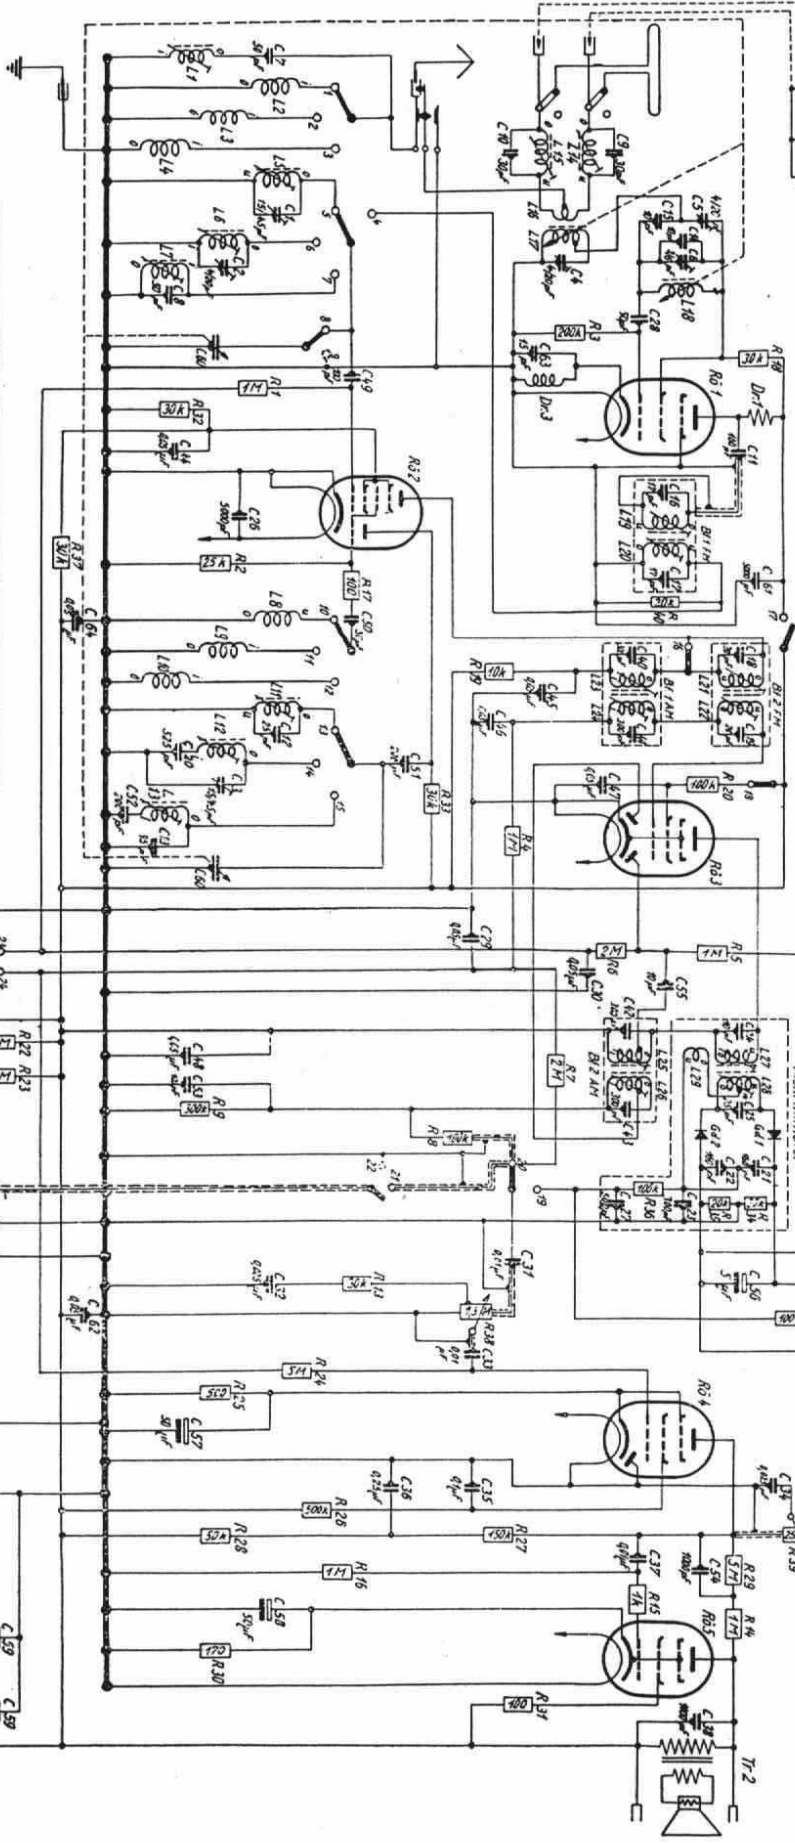

# Egmont W 855

-   
**EF42**
-   
**ECH 42**
-   
**EBF15**
-   
**EAF42**
-   
**EL41**
-   
**EM5**
-   
**AZ41**

0-30µA Drehstromgenerator  
 Drehstromgenerator  
 Drehstromgenerator

0-60µA Drehstrom-Netzgerät  
 Drehstrom-Netzgerät  
 Drehstrom-Netzgerät

Bereich	1	2	3	4	5	6	7	8	9	10	11	12	13	14	15	16	17	18	19	20	21	22	23	24	
UK																									
K																									
L																									
TA																									

Gesetzte Schalterstellung "K"