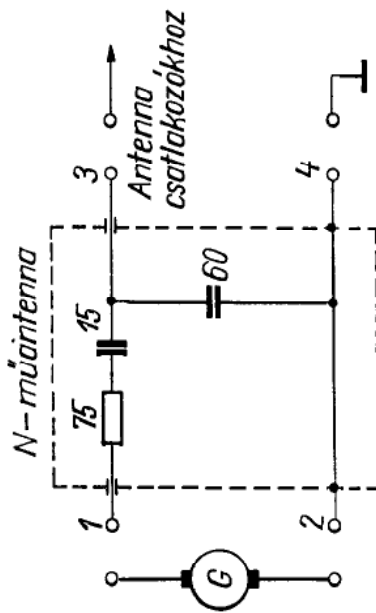

KF = 465 kHz

TR 681 autobus rádió

2 SC 373 (BC 109) 2 SC 373 (BC 109) 2 SC 373 (BC 109) 2 SC 373 (BC 109) 2 x ASZ 1016 (ASZ 1018)

TR 681 autóbusz rádió

A 3-4 kimeneti kapcsolón megjelenő feszültség 0,2-szerese a szignálgenerátor kimenő feszültségének

Skálahossz : 750 mm