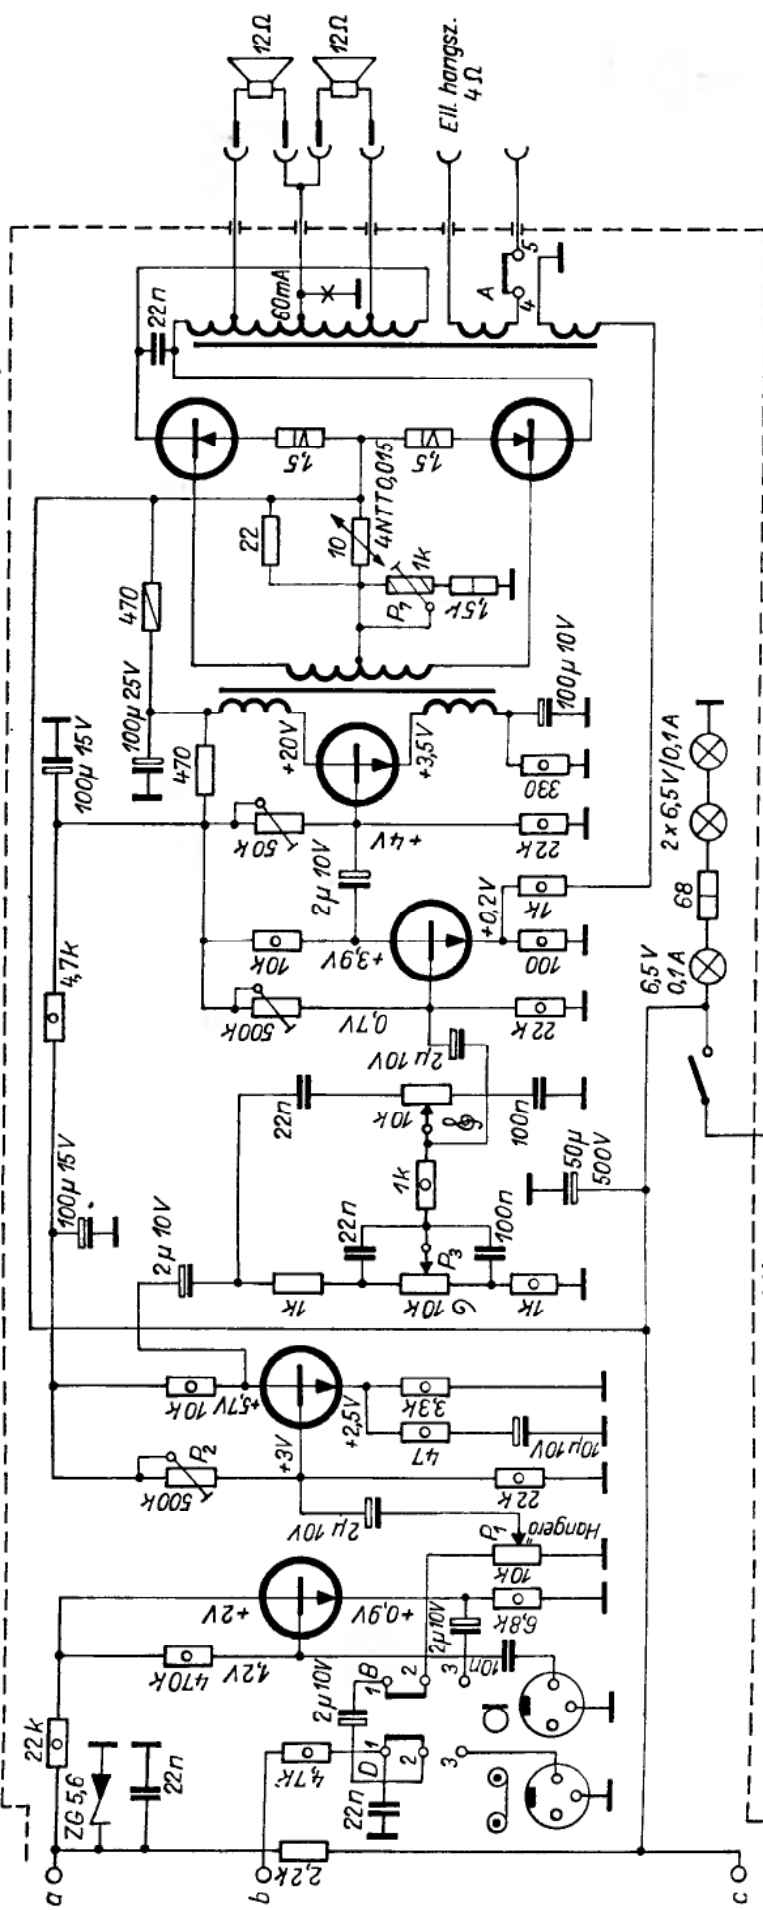

KF = 465 kHz

TR 681 autobus rádió

2 SC 373 (BC 109) 2 SC 373 (BC 109) 2 SC 373 (BC 109) 2 SC 373 (BC 109) 2 x ASZ 1016 (ASZ 1018)

TR 681 autóbusz rádió

A 3-4 kimeneti kapcsolón megjelenő feszültség 0,2-szerese a szignálgenerátor kimenő feszültségének

Skálahossz : 750 mm