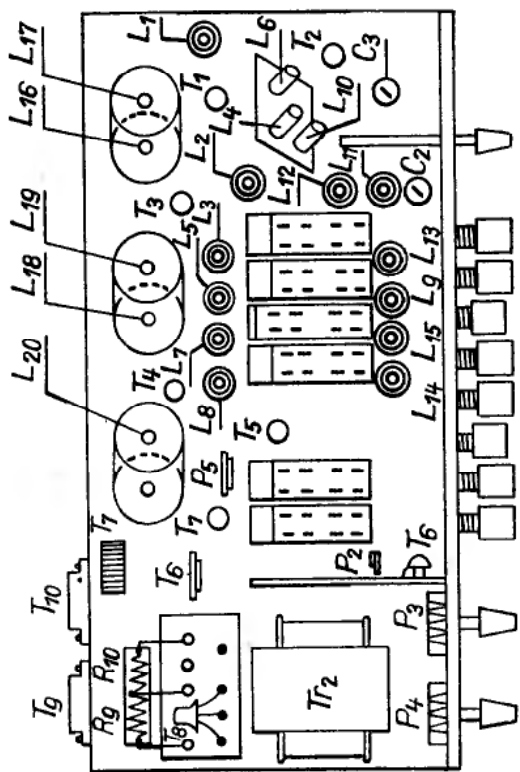

KF = 465 kHz

TR 681 autobus rádió

2 SC 373 (BC 109) 2 SC 373 (BC 109) 2 SC 373 (BC 109) 2 SC 373 (BC 109) 2 x ASZ 1016 (ASZ 1018)

TR 681 autóbusz rádió

A 3-4 kimeneti kapcsolón megjelenő feszültség 0,2-szerese a szignálgenerátor kimenő feszültségének

Skálahossz : 750 mm