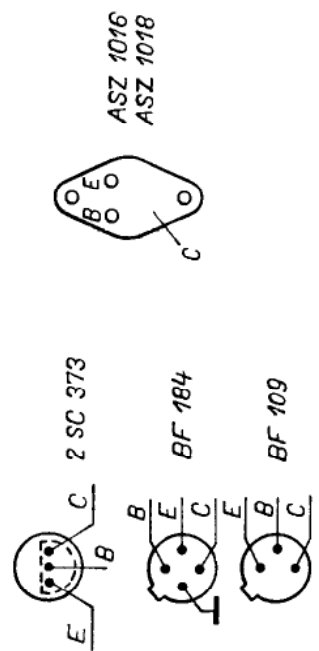

KF = 465 kHz

TR 681 autobus rádió

2 SC 373 (BC 109) 2 SC 373 (BC 109) 2 SC 373 (BC 109) 2 SC 373 (BC 109) 2 x ASZ 1016 (ASZ 1018)

TR 681 autóbusz rádió

A 3-4 kimeneti kapcsolón megjelenő feszültség 0,2-szerese a szignálgenerátor kimenő feszültségének

Skálahossz : 750 mm