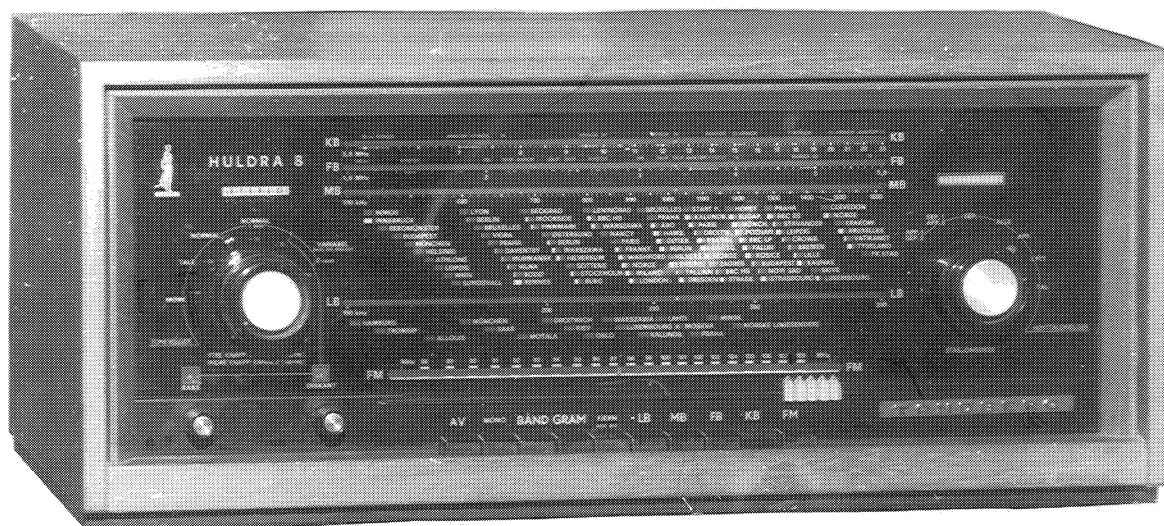

Tandberg  
RADIO

# HULDRA 8

TANDBERGS RADIOFABRIKK A/S - OSLO - NORGE

Byggeår	1965
Rørbestykning	ECC85, ECH81, EAF801, EF89, EM87, 20 transistorer, 9 dioder og likeretter.
Bølgelengder	L(150-350), M(510-1610), F(1600-5900), K(5.9-23), FM(87.5-108).
Høytaler	Seksjonsmodell type 8-55 har ikke høytaler.
Kabinett/treverk	Oljet teak.
Spenninger	110, 130, 150, 220, 240 Volt ~
Fysiske mål	B(49) * H(21) * D(25) cm.
Pris	Kr. 1375.-
Antall produsert	
Varianter	Type 8-56 har to trykkammer høytaler- systemer med to høyttalere hver.