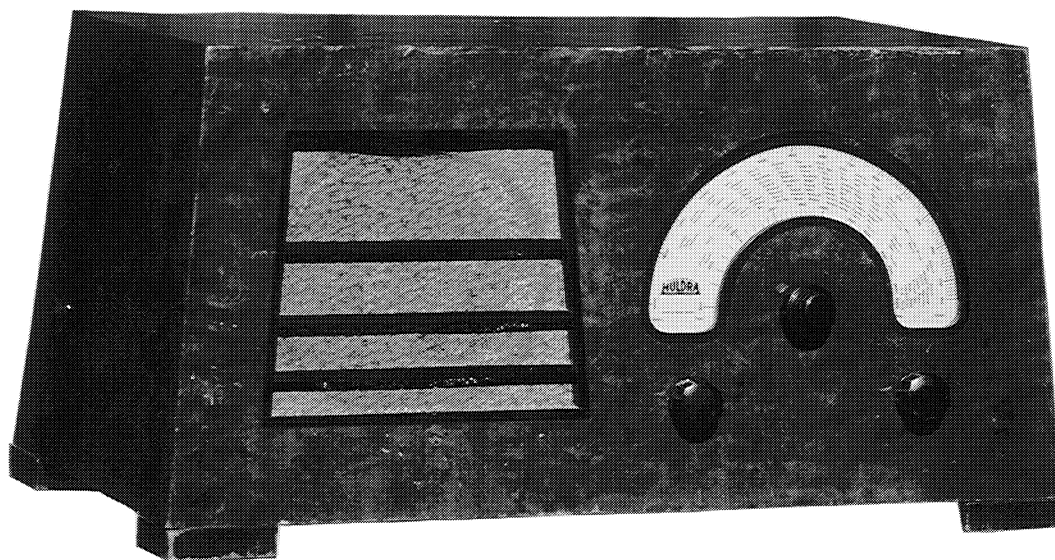

Huldra 1A "Dobbeltsuper"

Byggeår	1934-35
Rørbestykning	AK1, AK1, AF2, AB1, E424N, 2 x E443H, 80
Bølgelengder	200 - 2000m "single span"
Høytaler	Elektrodynamisk 20cm (8")
Kabinett/treverk	Glanspolert flammebjerk eller sandblåst og lutet eik i grønn eller brun farge
Spenninger	130, 150, 220 volt~
Fysiske mål	B(54/49,5) * H(28) * D(31) cm
Pris	kr. 445,-. + stempelmerke 46,50
Bemerkninger	Fra mellomfrekvensen og ut er Huldra 1A og 1B skjematisk like. Mange Huldra 1A ble senere bygget om og utstyrt med kortbølge. Disse apparatene har en knapp ekstra.

HULDRA 1 A
 "SINGLE SPAN"