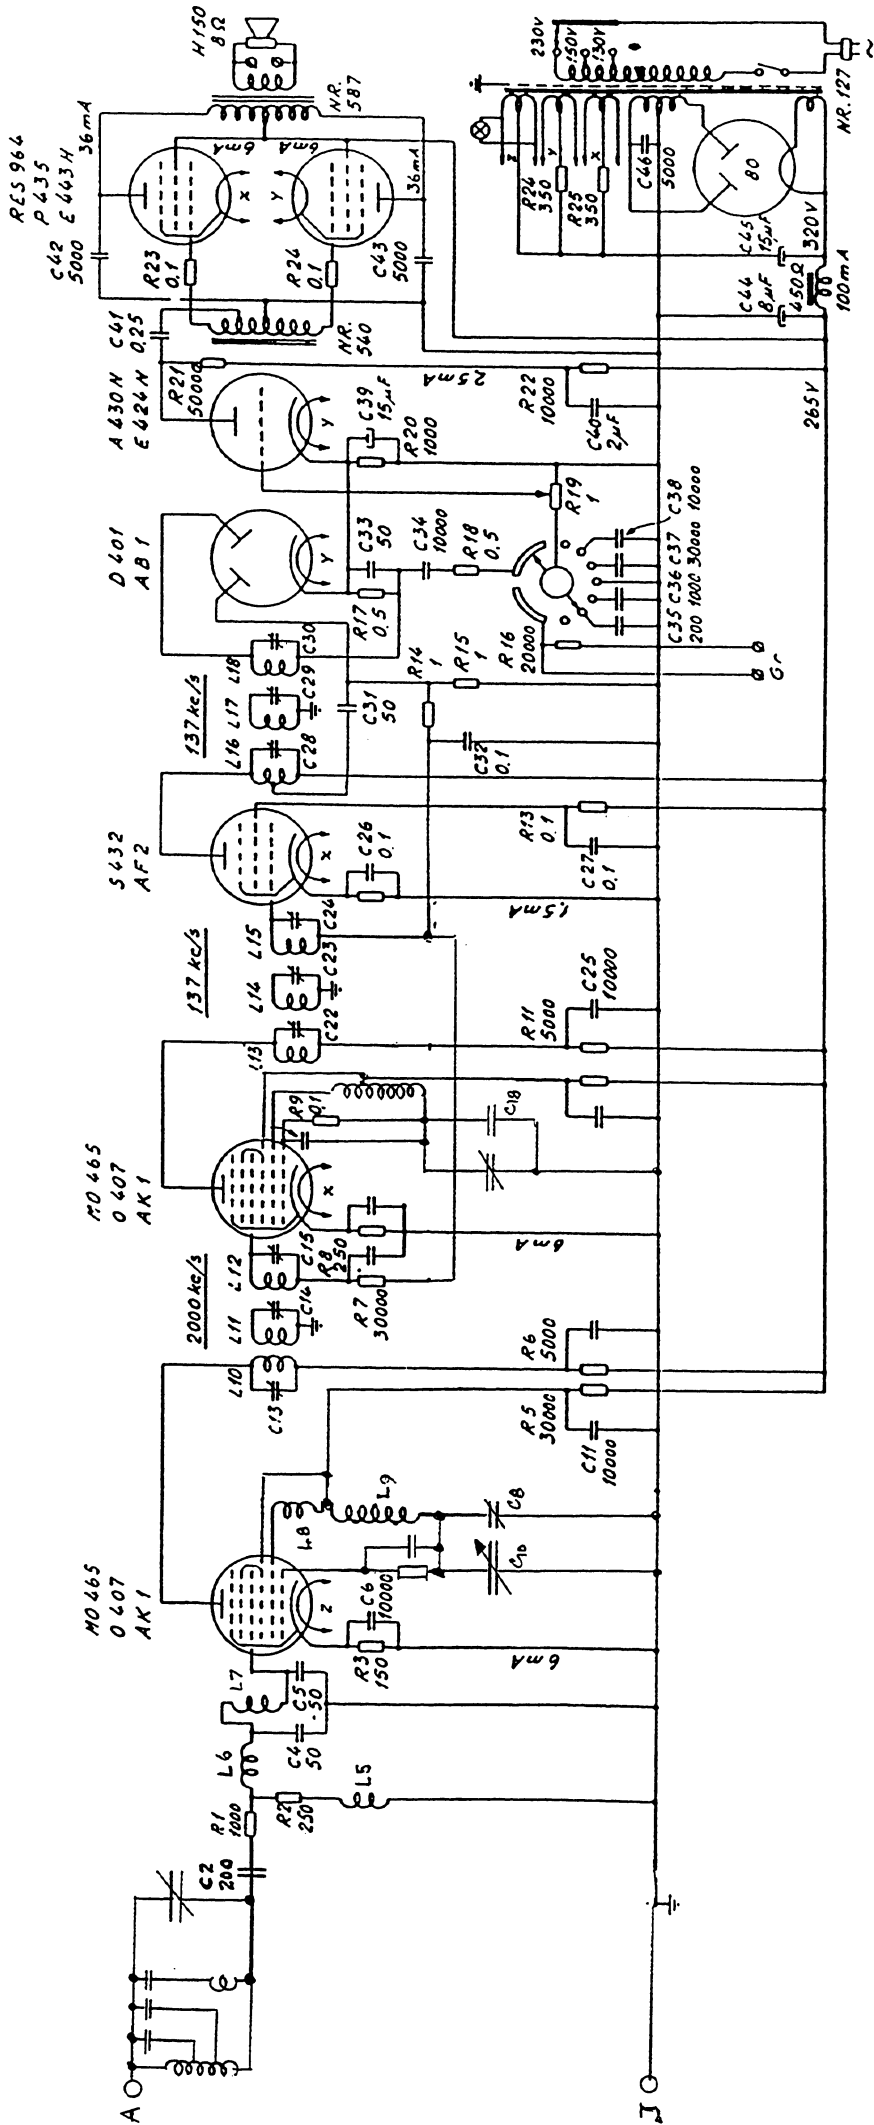

Huldra 1A "Dobbeltsuper"

Byggeår	1934-35
Rørbestykning	AK1, AK1, AF2, AB1, E424N, 2 x E443H, 80
Bølgelengder	200 - 2000m "single span"
Høytaler	Elektrodynamisk 20cm (8")
Kabinett/treverk	Glanspolert flammebjerk eller sandblåst og lutet eik i grønn eller brun farge
Spenninger	130, 150, 220 volt~
Fysiske mål	B(54/49,5) * H(28) * D(31) cm
Pris	kr. 445,-. + stempelmerke 46,50
Bemerkninger	Fra mellomfrekvensen og ut er Huldra 1A og 1B skjematisk like. Mange Huldra 1A ble senere bygget om og utstyrt med kortbølge. Disse apparatene har en knapp ekstra.

HULDRA 1 A
 "SINGLE SPAN"