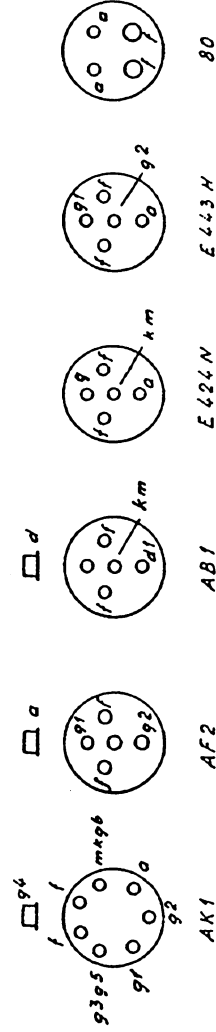

Huldra 1A "Dobbeltsuper"

Byggeår	1934-35
Rørbestykning	AK1, AK1, AF2, AB1, E424N, 2 x E443H, 80
Bølgelengder	200 - 2000m "single span"
Høytaler	Elektrodynamisk 20cm (8")
Kabinett/treverk	Glanspolert flammebjerk eller sandblåst og lutet eik i grønn eller brun farge
Spenninger	130, 150, 220 volt~
Fysiske mål	B(54/49,5) * H(28) * D(31) cm
Pris	kr. 445,-. + stempelmerke 46,50
Bemerkninger	Fra mellomfrekvensen og ut er Huldra 1A og 1B skjematisk like. Mange Huldra 1A ble senere bygget om og utstyrt med kortbølge. Disse apparatene har en knapp ekstra.

HULDRA 1 A
 "SINGLE SPAN"