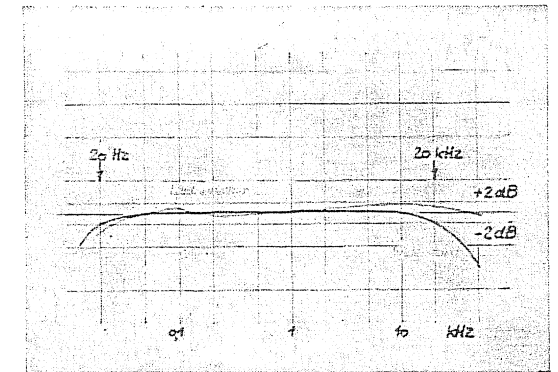

I und Ia
Gitarre

II und IIa
Baß

III/IIIa und IV/IVa
HiFi

- H+ Höhenregler rechts
Treble controls on right
réglage des aigus à droite
regulador de agudos, derecha
- H- Höhenregler links
Treble controls on left
réglage des aigus à gauche
regulador de agudos, izquierda
- T+ Tiefenregler rechts
Bass controls on right
réglage des graves à droite
regulador de graves, derecha
- T- Tiefenregler links
Bass controls on left
réglage des graves à gauche
regulador de graves, izquierda

Endstufe
Output Stage
étage final
Escala final