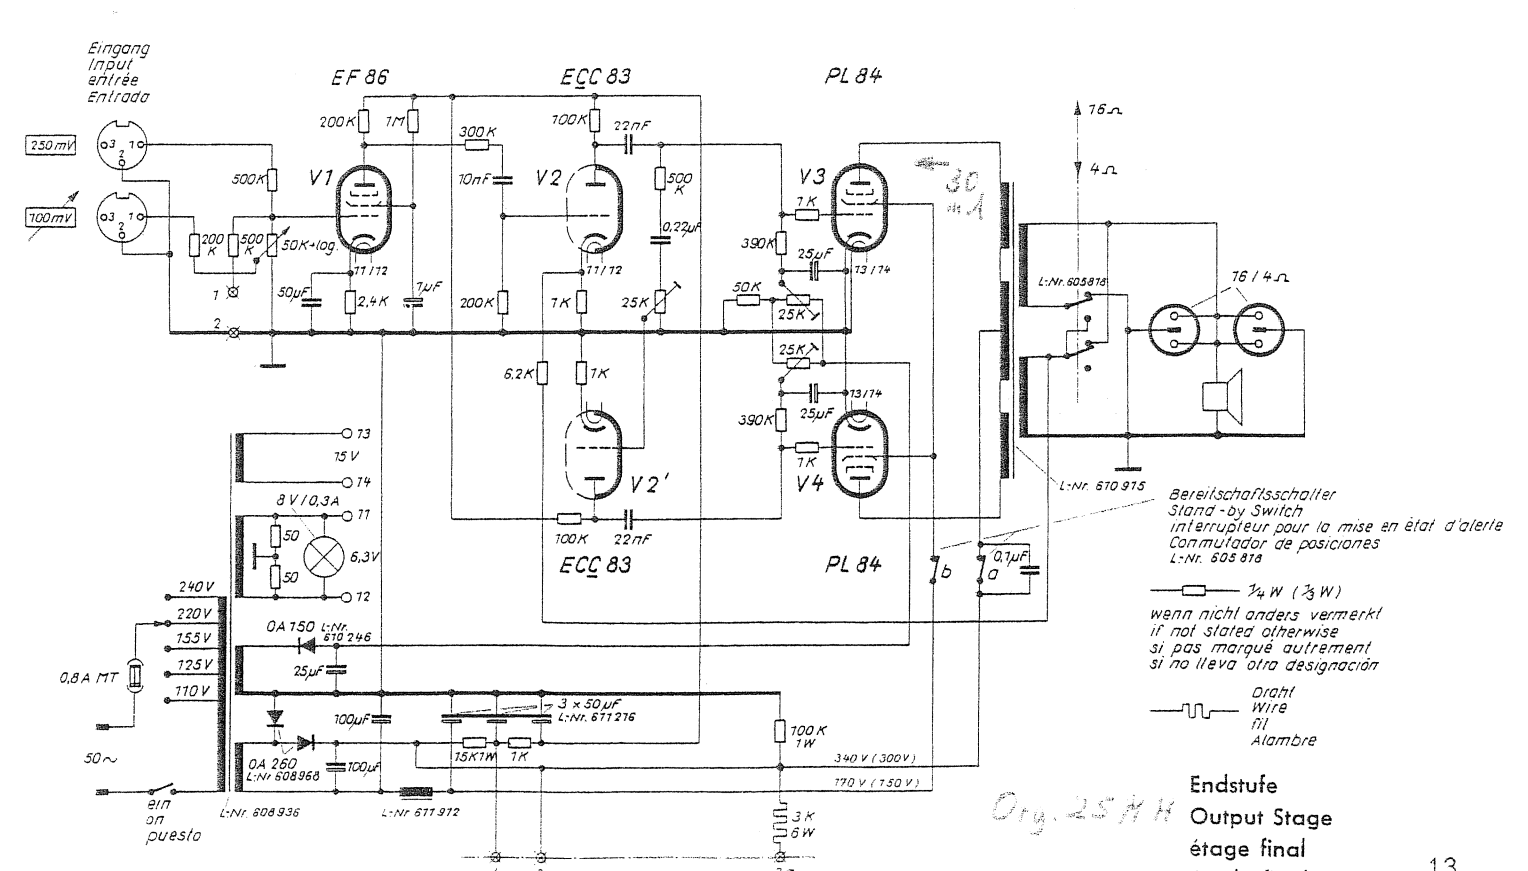

I und Ia
Gitarre

II und IIa
Baß

III/IIIa und IV/IVa
HiFi

- H+ Höhenregler rechts
Treble controls on right
réglage des aigus à droite
regulador de agudos, derecha
- H- Höhenregler links
Treble controls on left
réglage des aigus à gauche
regulador de agudos, izquierda
- T+ Tiefenregler rechts
Bass controls on right
réglage des graves à droite
regulador de graves, derecha
- T- Tiefenregler links
Bass controls on left
réglage des graves à gauche
regulador de graves, izquierda

Endstufe
Output Stage
étage final
Escala final