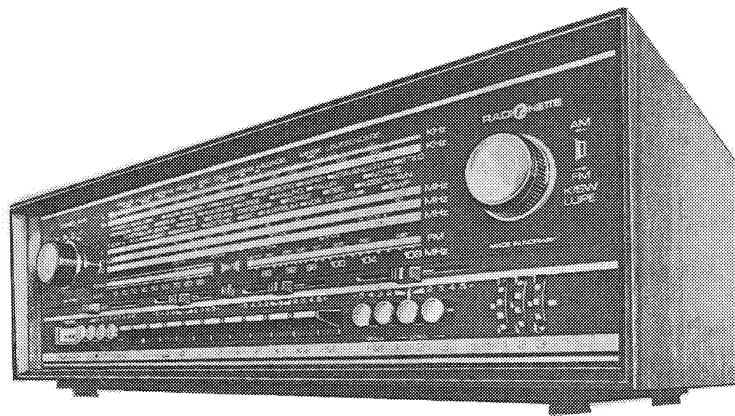

RADI  **NETTE** — ledende norsk kvalitet.

Soundmaster *hi - fi* stereo

Byggeår	1968/69
Transistorer	fulltransistorisert
Bølgelengder	L(148-330), M(515-1620) kHz, F(1.65-5.1), K1(5-12.6), K2(12.4-30.5), FM(88-108) MHz
Høytaler	løse høytalere
Kabinett/treverk	teak eller palisander
Fysiske mål	B(54), H(16,5), D(22.5) cm
Spenninger	220 og 110 Volt ~
Pris	Kr 1750.- for palisander og kr 1725.- for teak