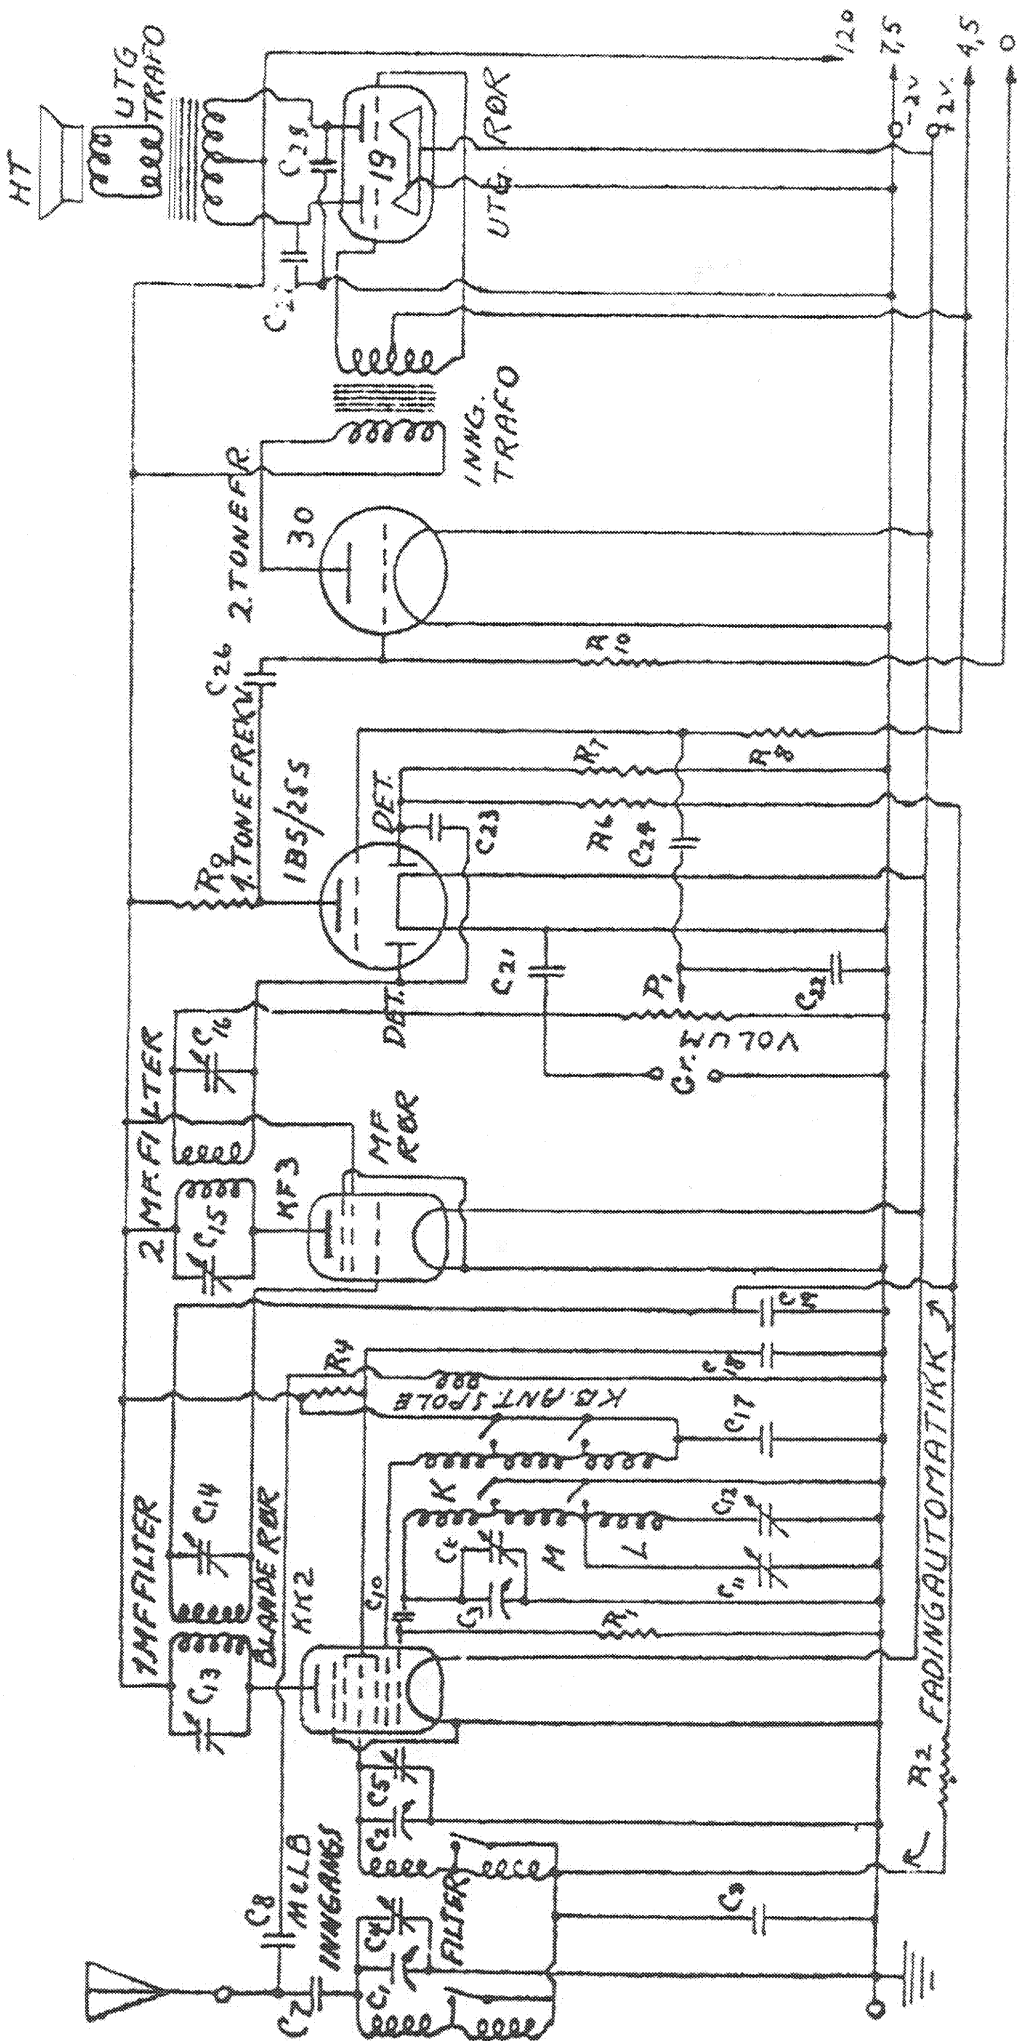

HT
1000
UTG
TRAFO

110V
TRAFO

2 MF FILTER
C15
C16

1 MF FILTER
C13
C14

ANT
C8
C9
C10
C11
C12

19V
ROR

19V
ROR

Gr. 27
VOLU

R2 FADING AUTOMATIK

120

7.5

4.5

0